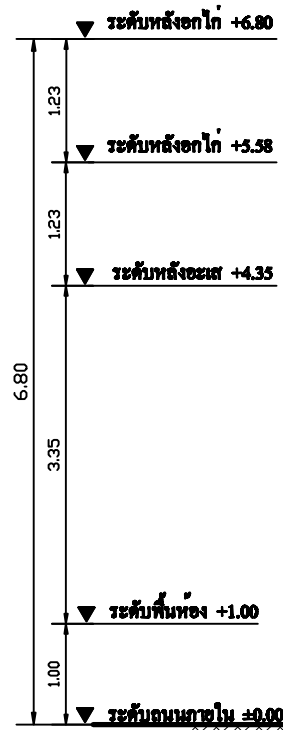

**รูปด้าน 3**  
SCALE 1:75

**รูปด้าน 4**  
SCALE 1:75

SIAMPLAN.COM

รับเขียนแบบบ้าน ราคาประหยัด  
รับสร้างบ้าน อาคาร โรงงาน  
Tel : 081-6177145  
http://www.siamplan.com

บ้านพักอาศัย  
คอนกรีตเสริมเหล็ก  
ชั้นเดียว

รูปด้าน 3, รูปด้าน 4

วันที่เขียน  
17/01/2557

แผ่นที่	จำนวนแผ่น
A-06	