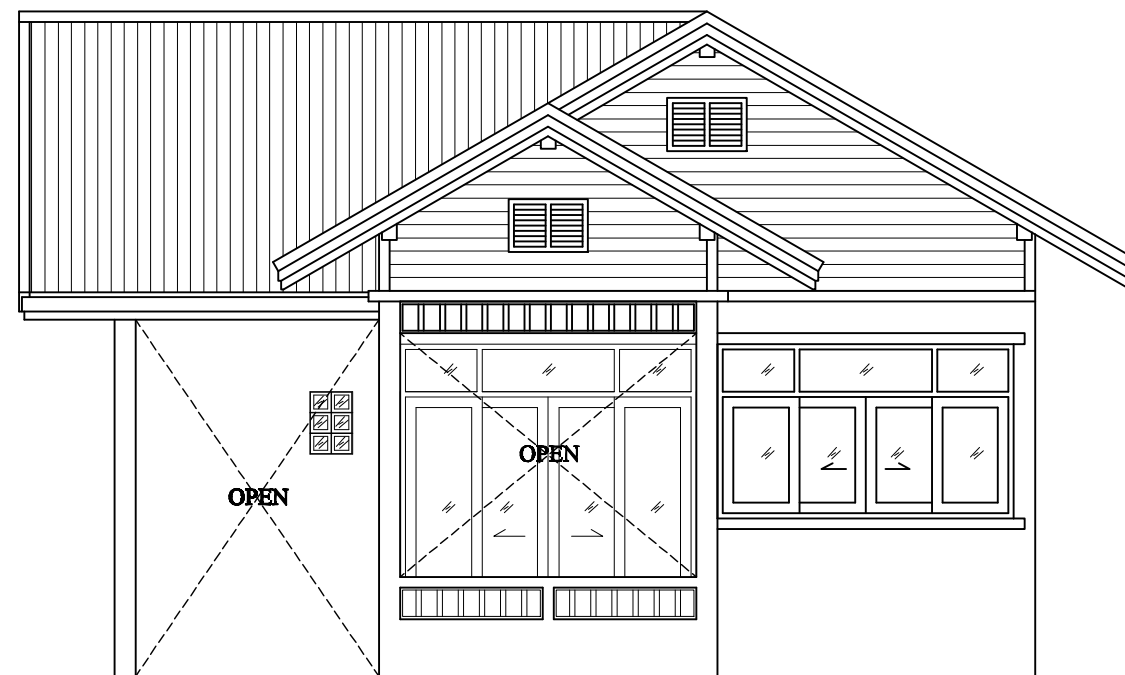

บ้านพักอาศัย คอนกรีตเสริมเหล็กชั้นเดียว แบบบ้านอยู่ได้หลายคน (รหัส FP008)

เจ้าของโครงการ :

สถานที่ก่อสร้าง :

SIAMPLAN.COM
สยามแปลนเราสารพัดบ้านคุณ

รับเขียนแบบบ้าน ราคาประหยัด

รับสร้างบ้าน อาคาร โรงงาน

Tel : 081-6177145, 081-9669653