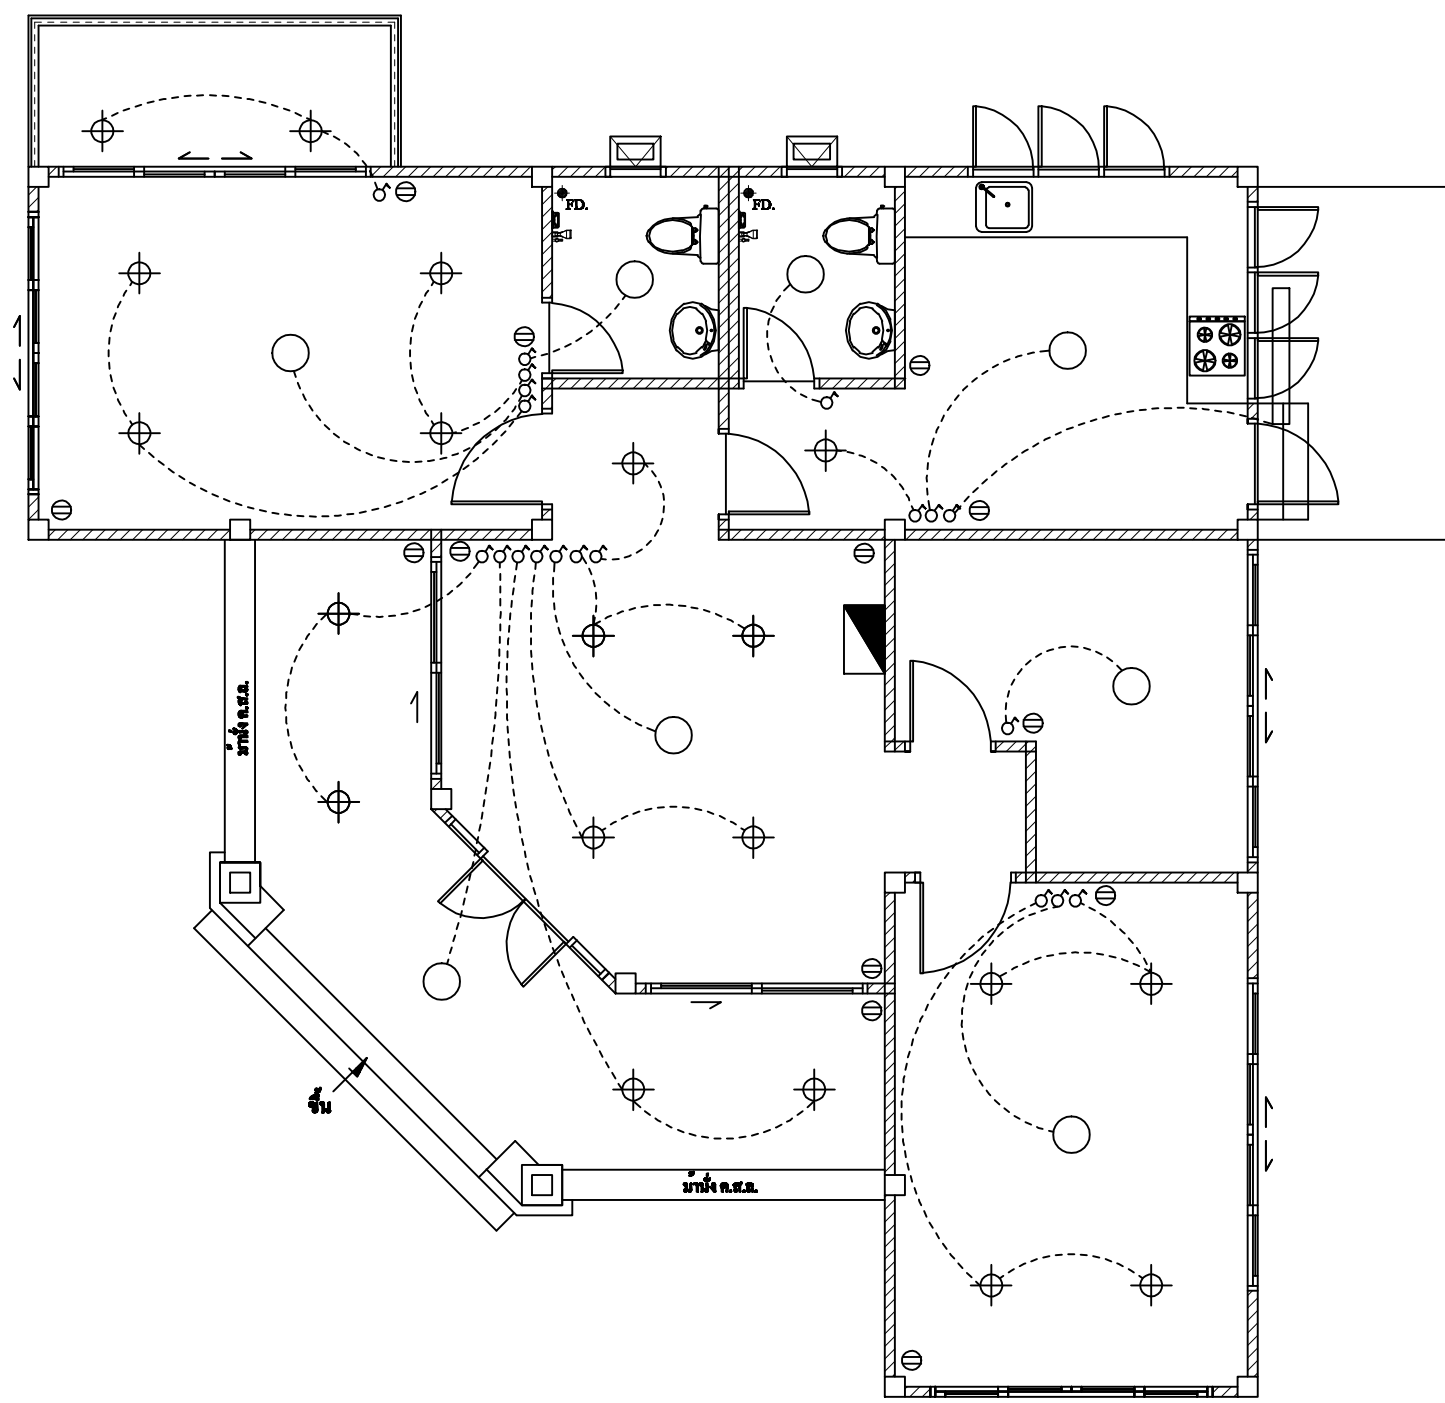

วิศวกรไฟฟ้า

ผู้เขียน

แบบแสดง

แปลนระบบไฟฟ้า

วันที่เขียน
17/02/2557

แผ่นที่ จำนวนแผ่น

E-01

ระดับการติดตั้งที่แนะนำ

- โคมไฟฟ้า
- ⊕ โคม DOWNLIGHT ติดฝังในฝ้าเพดาน
- ▬ หลอด FLUORESCENT 1x36 W.พร้อม LOW LOSS BALLAST
- ♂ สวิตช์ทางเดียว
- ⊖ เต้ารับคู่พร้อมขั้วดิน
- ▴ แผงควบคุมไฟฟ้า

แปลนระบบไฟฟ้า

SCALE

1:75