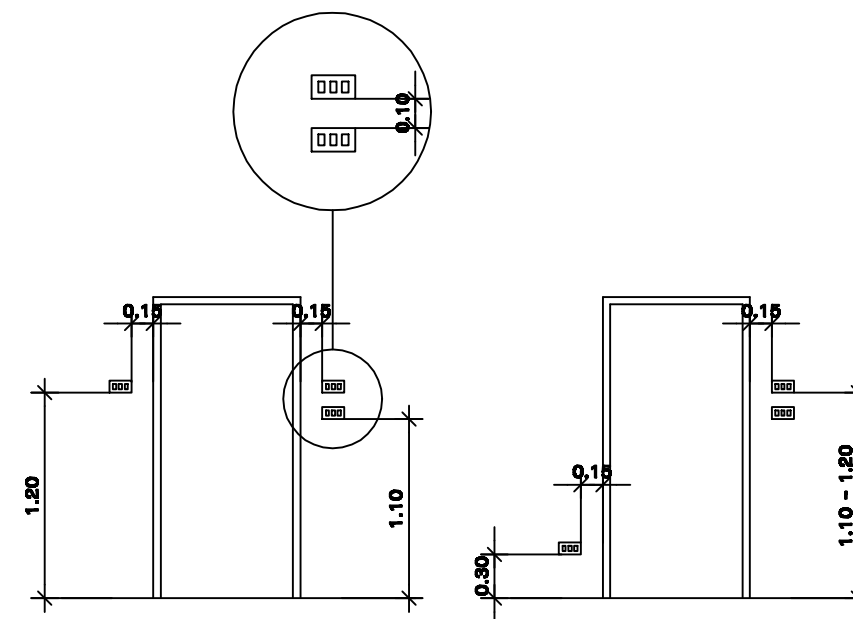

วิศวกรไฟฟ้า

ผู้เขียน

แบบแสดง

แปลนระบบไฟฟ้า

วันที่เขียน
17/02/2557

แผ่นที่ จำนวนแผ่น

E-01

ระดับการติดตั้งที่แนะนำ

- โคมไฟฟ้า
- ⊕ โคม DOWNLIGHT ติดฝังในฝ้าเพดาน
- ▬ หลอด FLUORESCENT 1x36 W.พร้อม LOW LOSS BALLAST
- ♂ สวิตช์ทางเดียว
- ⊖ เต้ารับคู่พร้อมขั้วดิน
- ▴ แผงควบคุมไฟฟ้า

แปลนระบบไฟฟ้า

SCALE

1:75