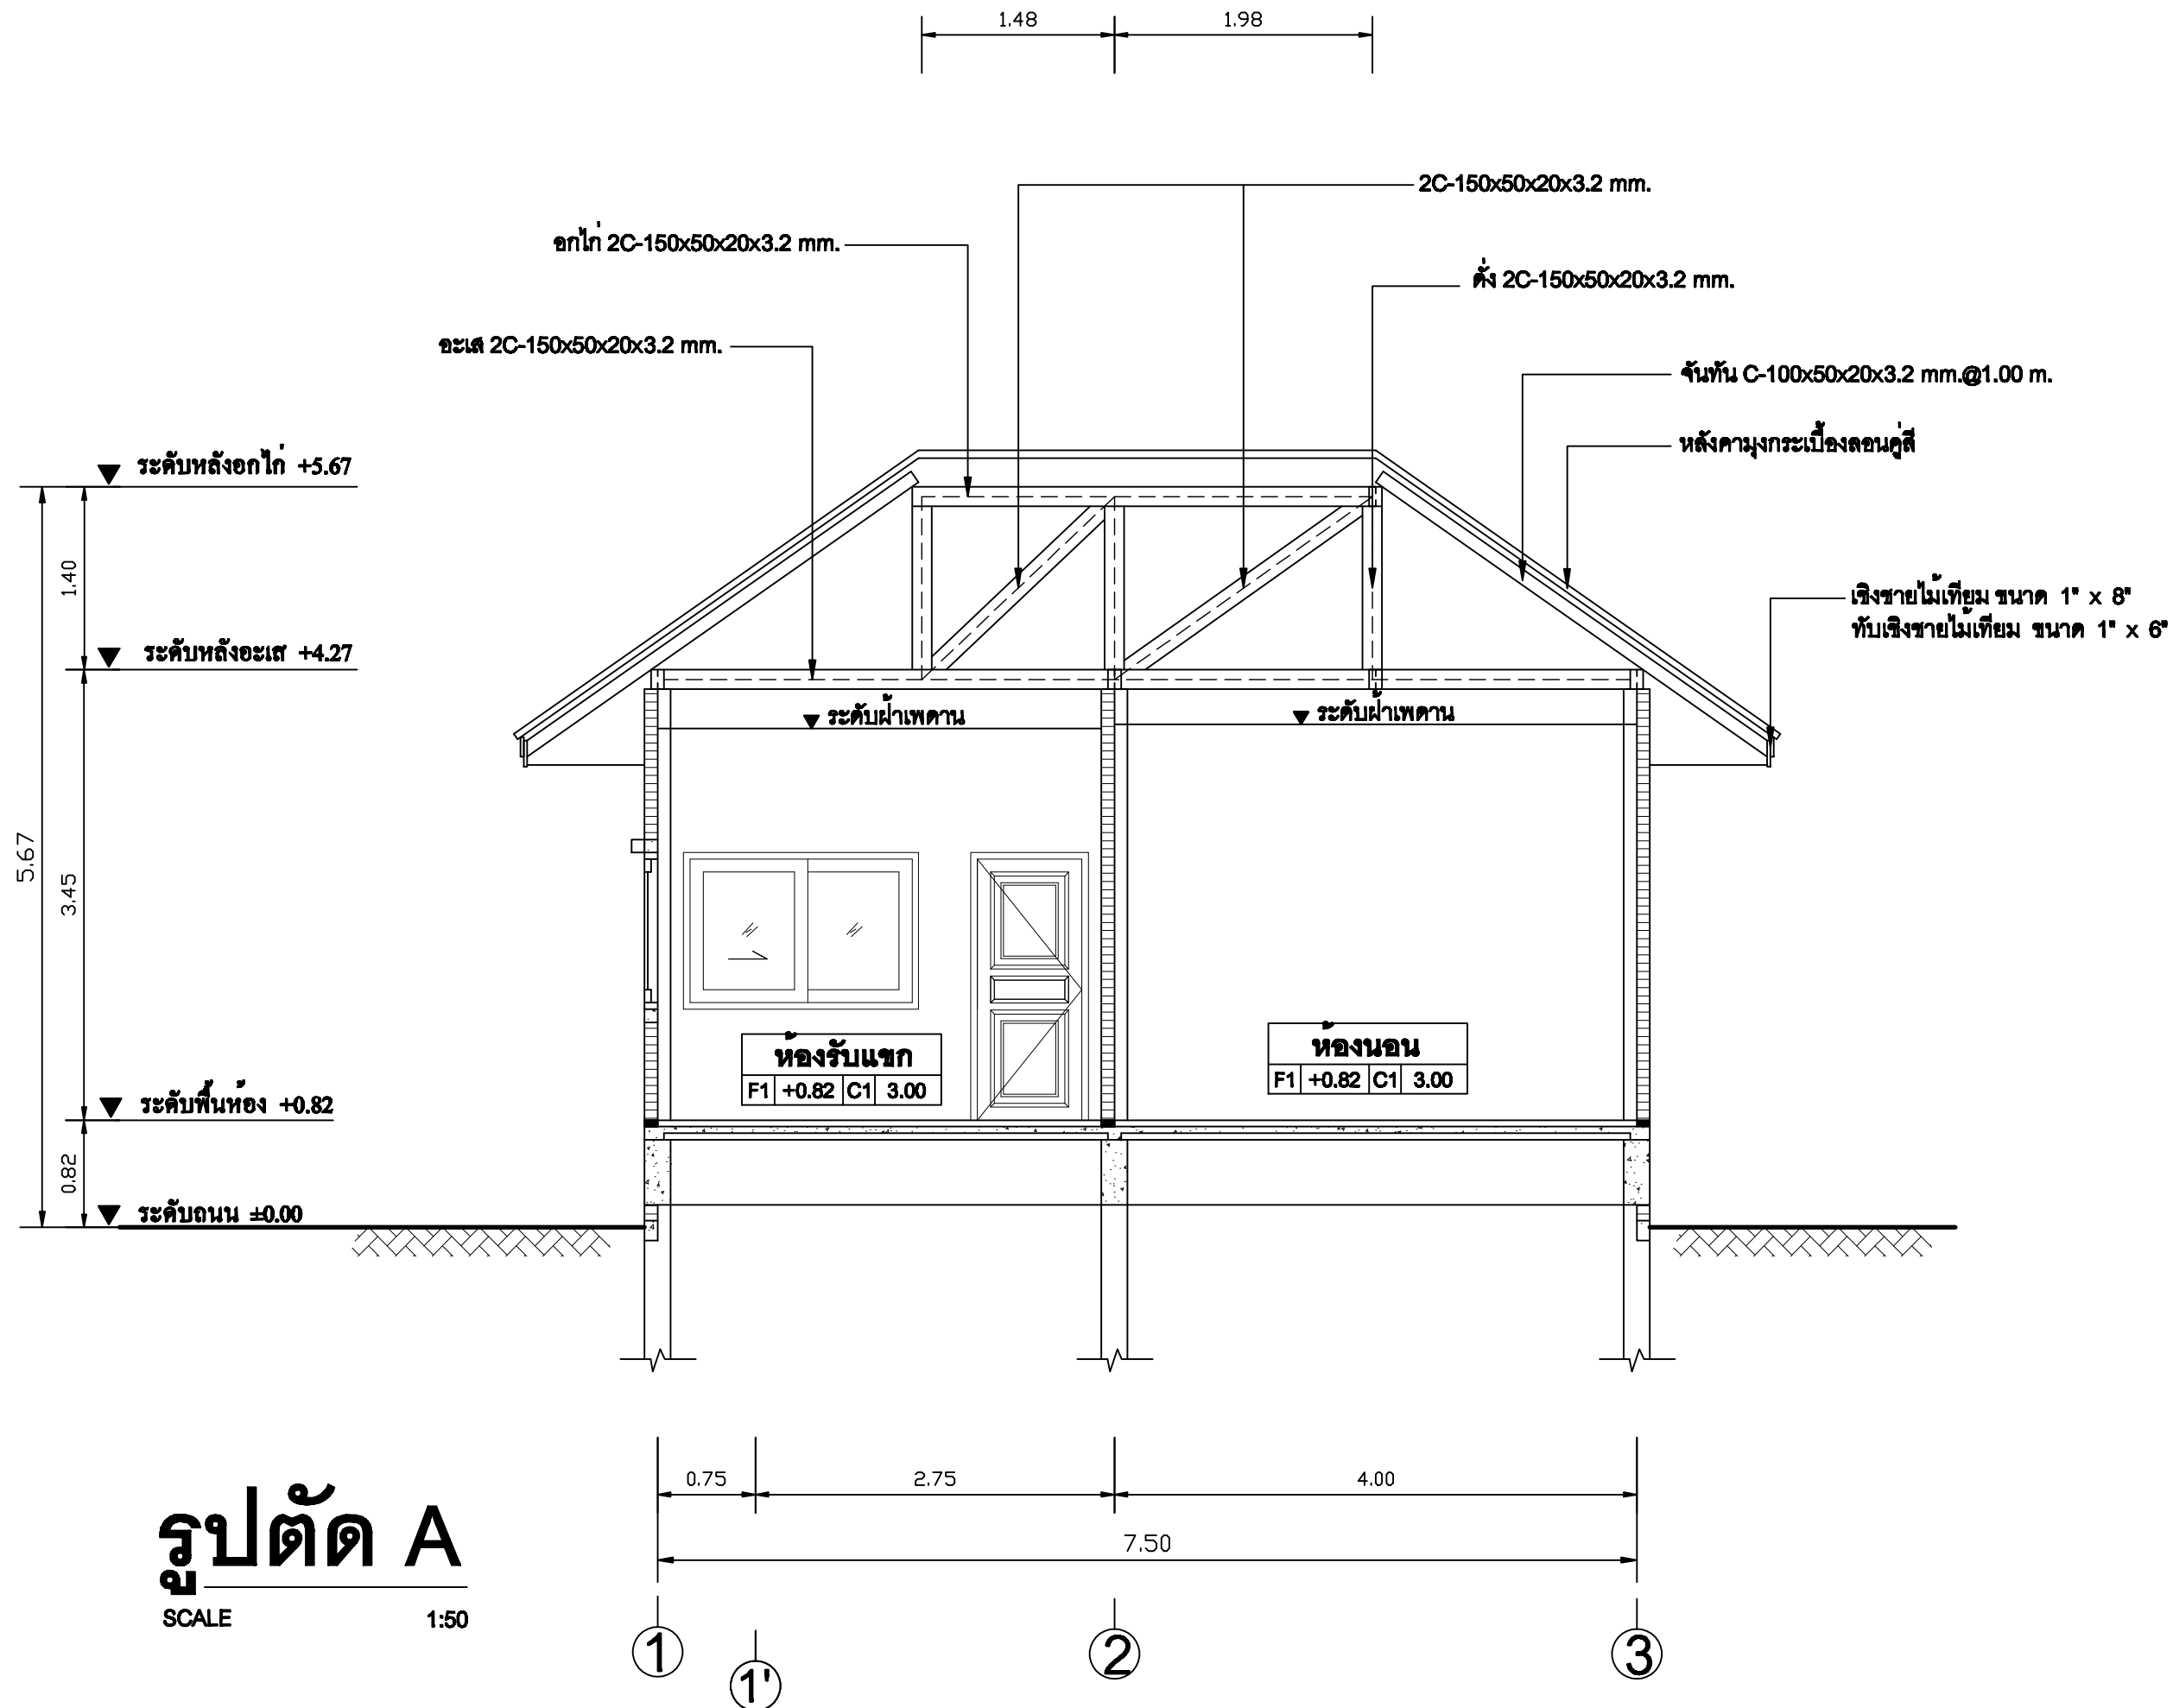

วิศวกรไฟฟ้า

ผู้เขียน

แบบแสดง

รูปตัด A

วันที่เขียน
24/09/2556

แผ่นที่
A-07

จำนวนแผ่น

รูปตัด A

SCALE

1:50