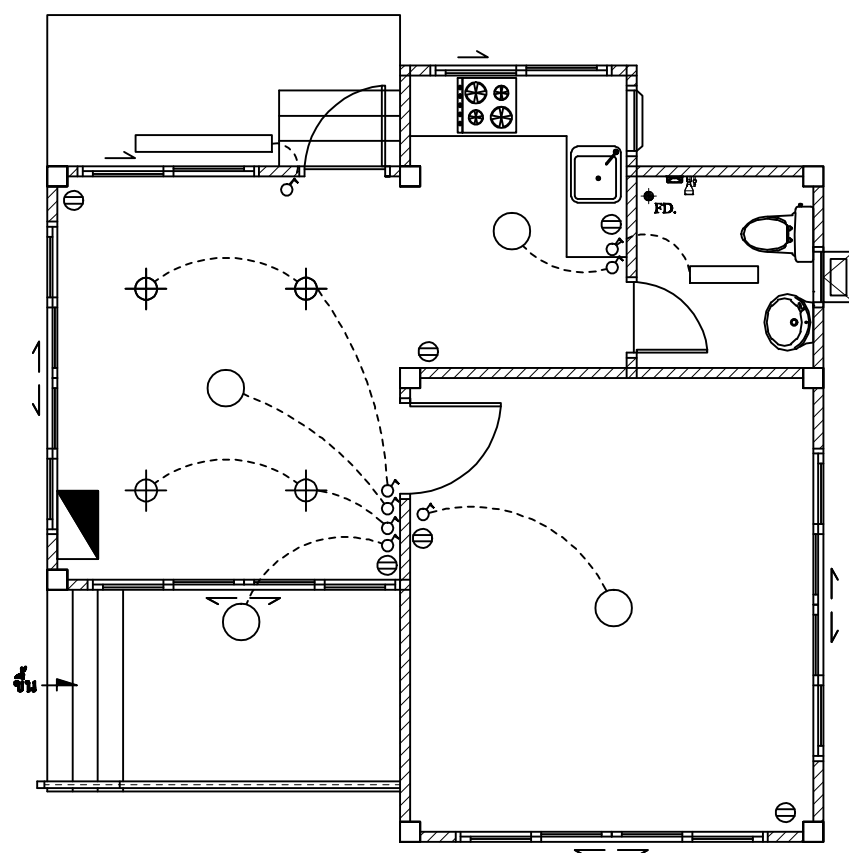

วิศวกรสุขาภิบาล

วิศวกรไฟฟ้า

ผู้เขียน

แบบแสดง

แปลนระบบไฟฟ้า

วันที่เขียน  
24/09/2556

แผ่นที่ จำนวนแผ่น

E-01

### ระดับการติดตั้งที่แนะนำ

- โคมไฟฟ้า
- ⊕ โคม DOWNLIGHT ติดฝังในฝ้าเพดาน
- ▬ หลอด FLUORESCENT 1x36 W.พร้อม LOW LOSS BALLAST
- ♂ สวิตช์ทางเดียว
- ⊖ เต้ารับคู่พร้อมขั้วดิน
- ▴ แผงควบคุมไฟฟ้า

# แปลนระบบไฟฟ้า

SCALE

1:75