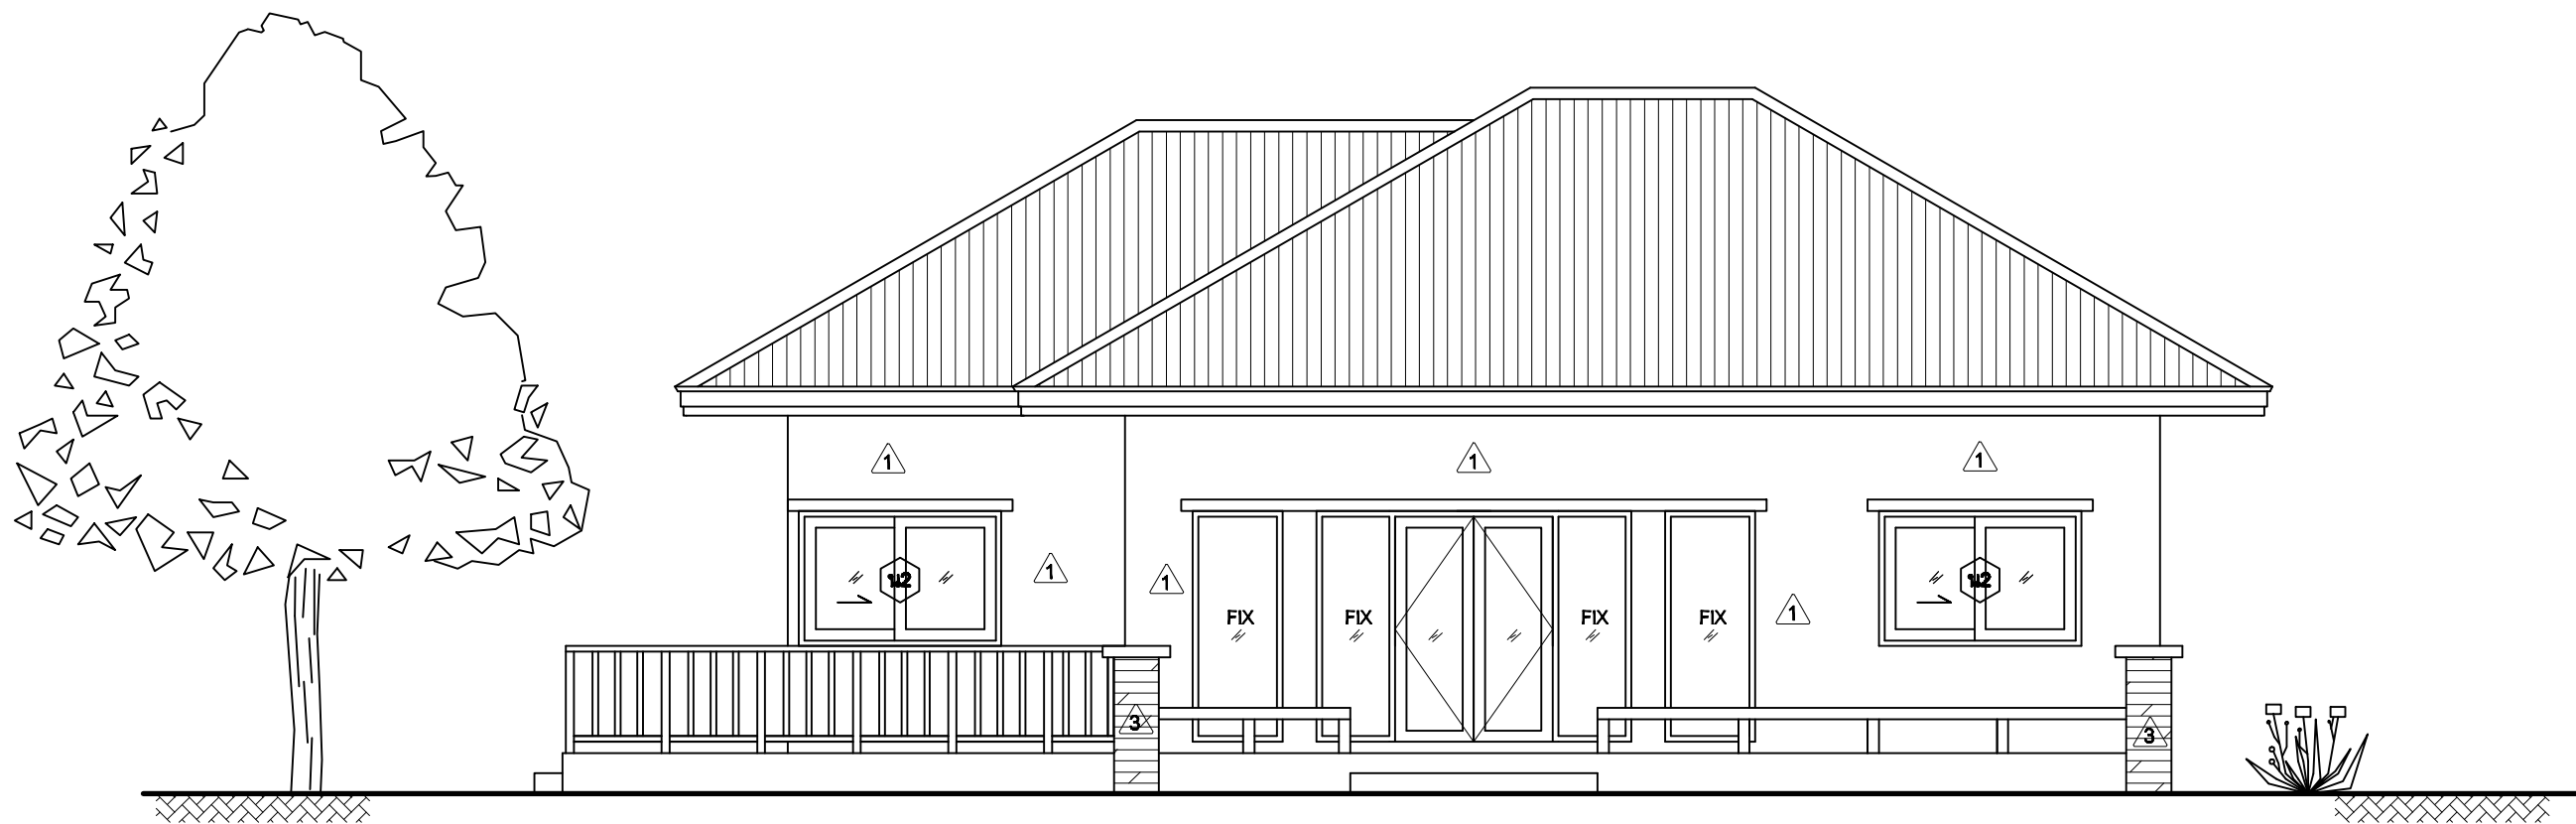

บ้านพักอาศัย คอนกรีตเสริมเหล็ก ชั้นเดียว แบบบ้านอยู่ด้วยรัก (รหัส FP021)

เจ้าของโครงการ :
สถานที่ก่อสร้าง :

SIAMPLAN.COM
สยามแปลนเราสารพัดบ้านคุณ

รับเขียนแบบบ้าน ราคาประหยัด

รับสร้างบ้าน อาคาร โรงงาน

Tel : 081-6177145, 081-9669653