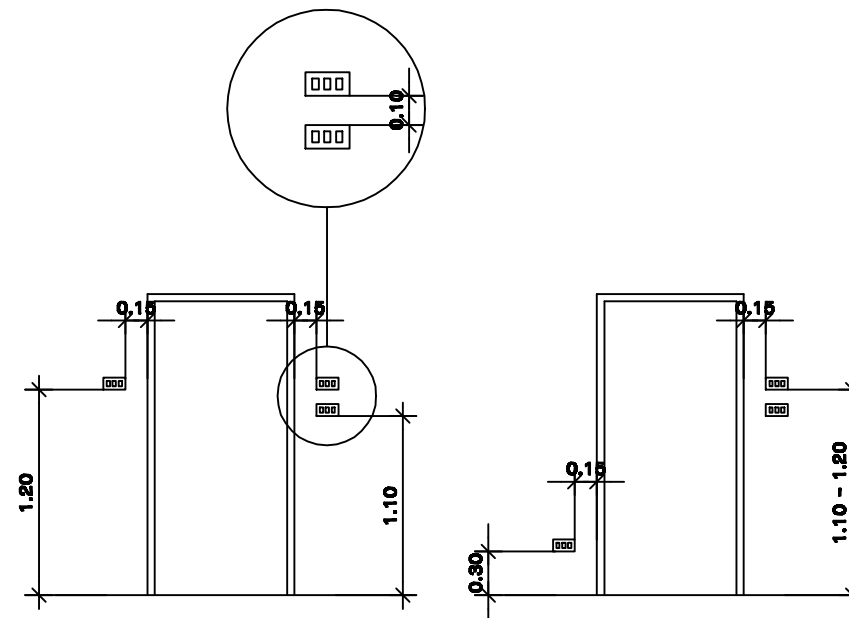

ระดับการติดตั้งที่แนะนำ

- โคมไฟฟ้า
- ⊕ โคม DOWNLIGHT ติดฝังในฝ้าเพดาน
- หลอด FLUORESCENT 1x36 W.พร้อม LOW LOSS BALLAST
- ♂ สวิตช์ทางเดียว
- ⊖ เต้ารับคู่พร้อมขั้วดิน
- ▴ แผงควบคุมไฟฟ้า

แปลนระบบไฟฟ้า

SCALE