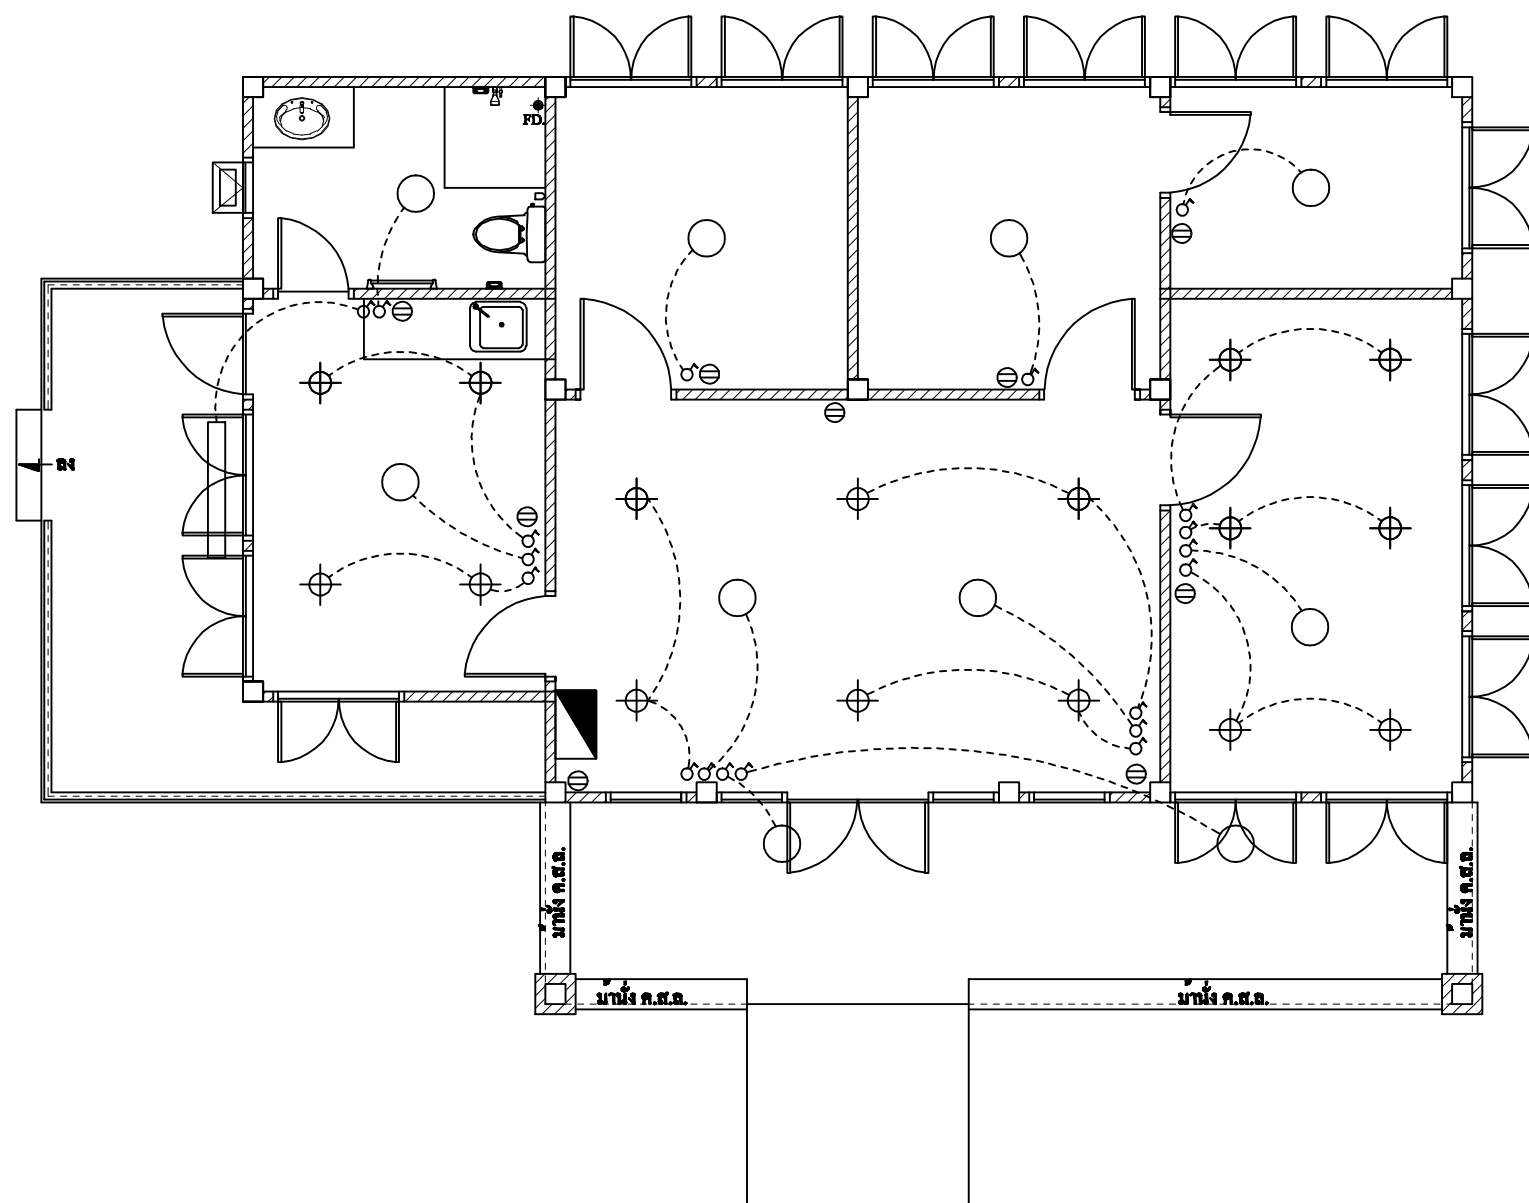

วิศวกรไฟฟ้า

ผู้เขียน

แบบแสดง

แปลนระบบไฟฟ้า

วันที่เขียน
17/02/2557

แผ่นที่

จำนวนแผ่น

E-01

ระดับการติดตั้งที่แนะนำ

- โคมไฟฟ้า
- ⊕ โคม DOWNLIGHT ติดฝังในฝ้าเพดาน
- หลอด FLUORESCENT 1x36 W.พร้อม LOW LOSS BALLAST
- ♂ สวิตช์ทางเดียว
- ⊖ เต้ารับคู่พร้อมขั้วดิน
- ▴ แผงควบคุมไฟฟ้า

แปลนระบบไฟฟ้า

SCALE