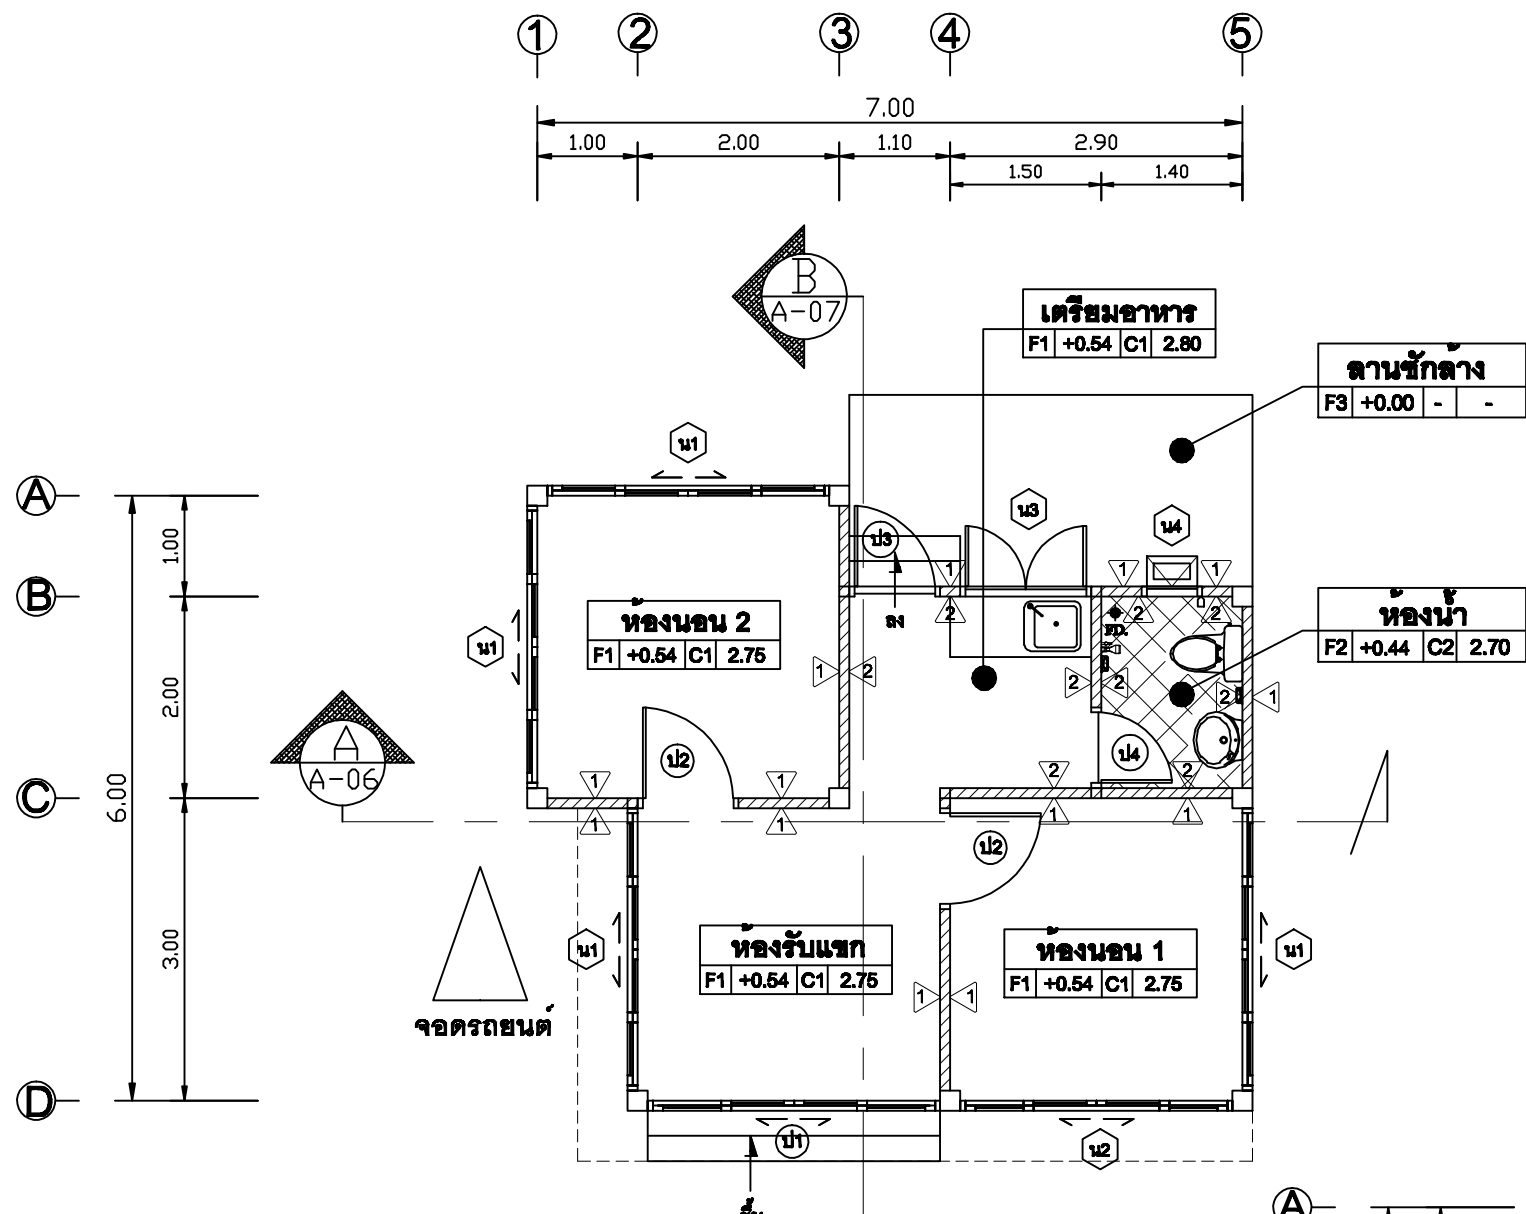

วิศวกรไฟฟ้า

ผู้เขียน

แบบแสดง

แปลนพื้น, แปลนหลังคา

วันที่เขียน
19/09/2557

แผ่นที่ | จำนวนแผ่น
A-03 |

แปลนพื้น
SCALE 1:75

ทิศทางการมองรูปด้าน

แปลนหลังคา
SCALE 1:75