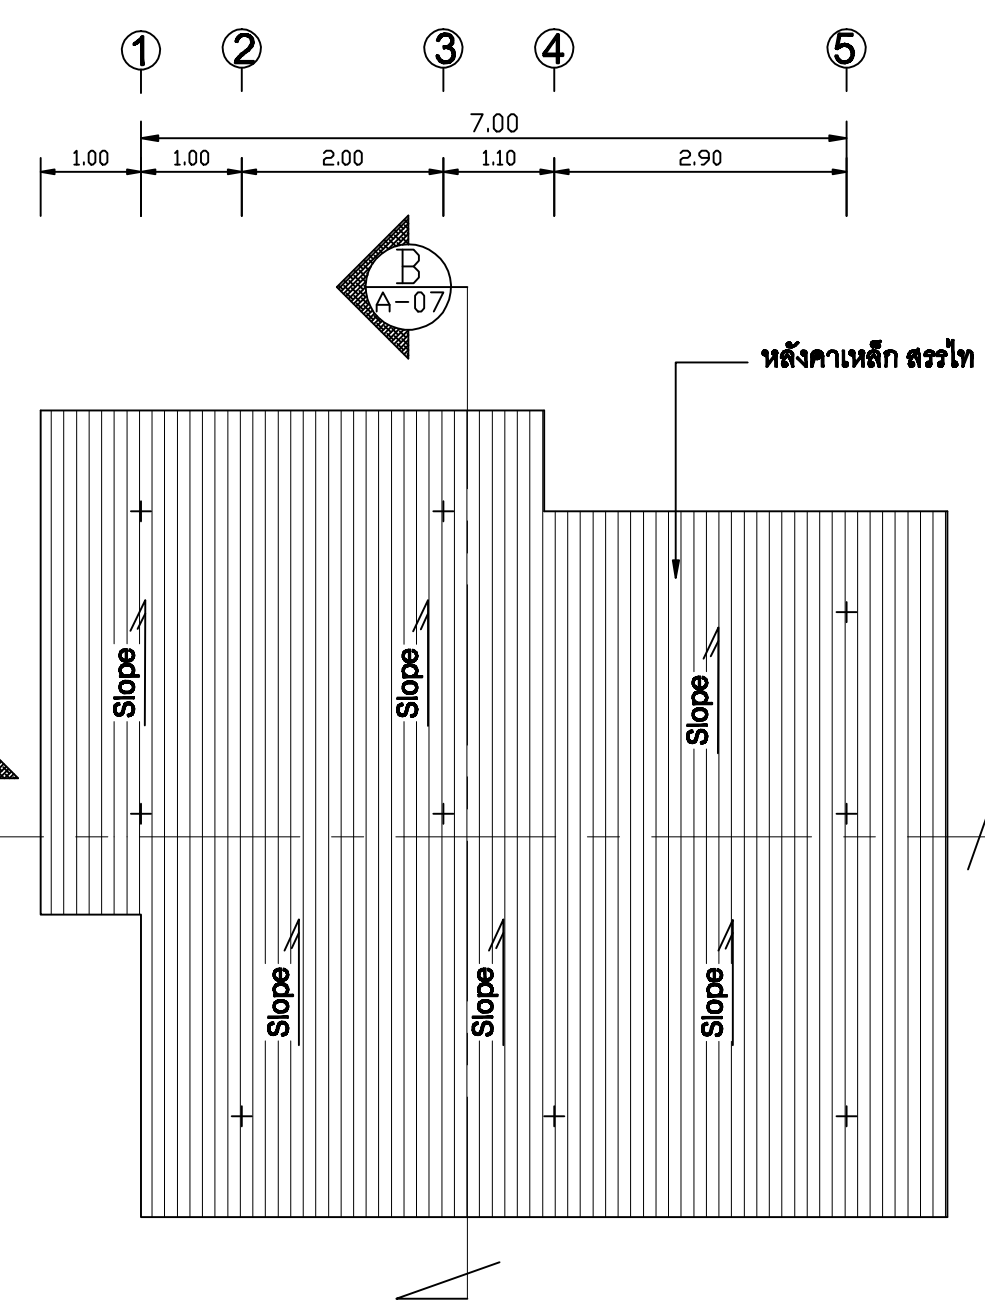

วิศวกรไฟฟ้า

ผู้เขียน

แบบแสดง

แปลนพื้น, แปลนหลังคา

วันที่เขียน
19/09/2557

แผ่นที่ | จำนวนแผ่น
A-03 |

แปลนพื้น
SCALE 1:75

ทิศทางการมองรูปด้าน

แปลนหลังคา
SCALE 1:75