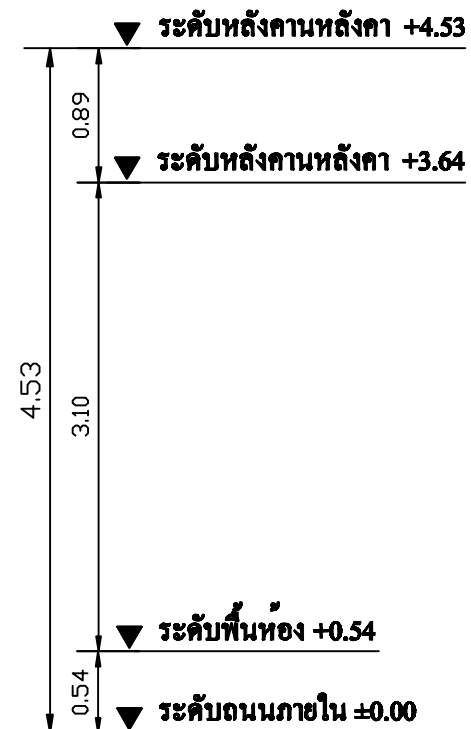

SIAMPLAN.COM

รับเขียนแบบบ้าน ราคาประหยัด
รับสร้างบ้าน อาคาร โรงงาน
Tel : 081-6177145
http://www.siamplan.com

บ้านเดี่ยวตึกชั้นเดียว

เจ้าของโครงการ

สถานที่ก่อสร้าง

สถาปนิก

วิศวกรโครงสร้าง

วิศวกรสุขาภิบาล

วิศวกรไฟฟ้า

ผู้เขียน

แบบแสดง

รูปตัด A

วันที่เขียน
19/09/2557

แผ่นที่
A-06

จำนวนแผ่น

ผนังผิวทึบไม่เทียม 6° สีซันเกอร์ทาสีน้ำอะครีลิคภายนอก

ภายนอกใช้ ฝ้าสมาร์ทบอร์ด ตราช้าง หนา 4 mm.

เชิงชาย แผ่นสมาร์ทบอร์ด ตราช้าง หนา 10 mm.

หลังคาเหล็ก สรรไท

รูปตัด A

SCALE 1:50