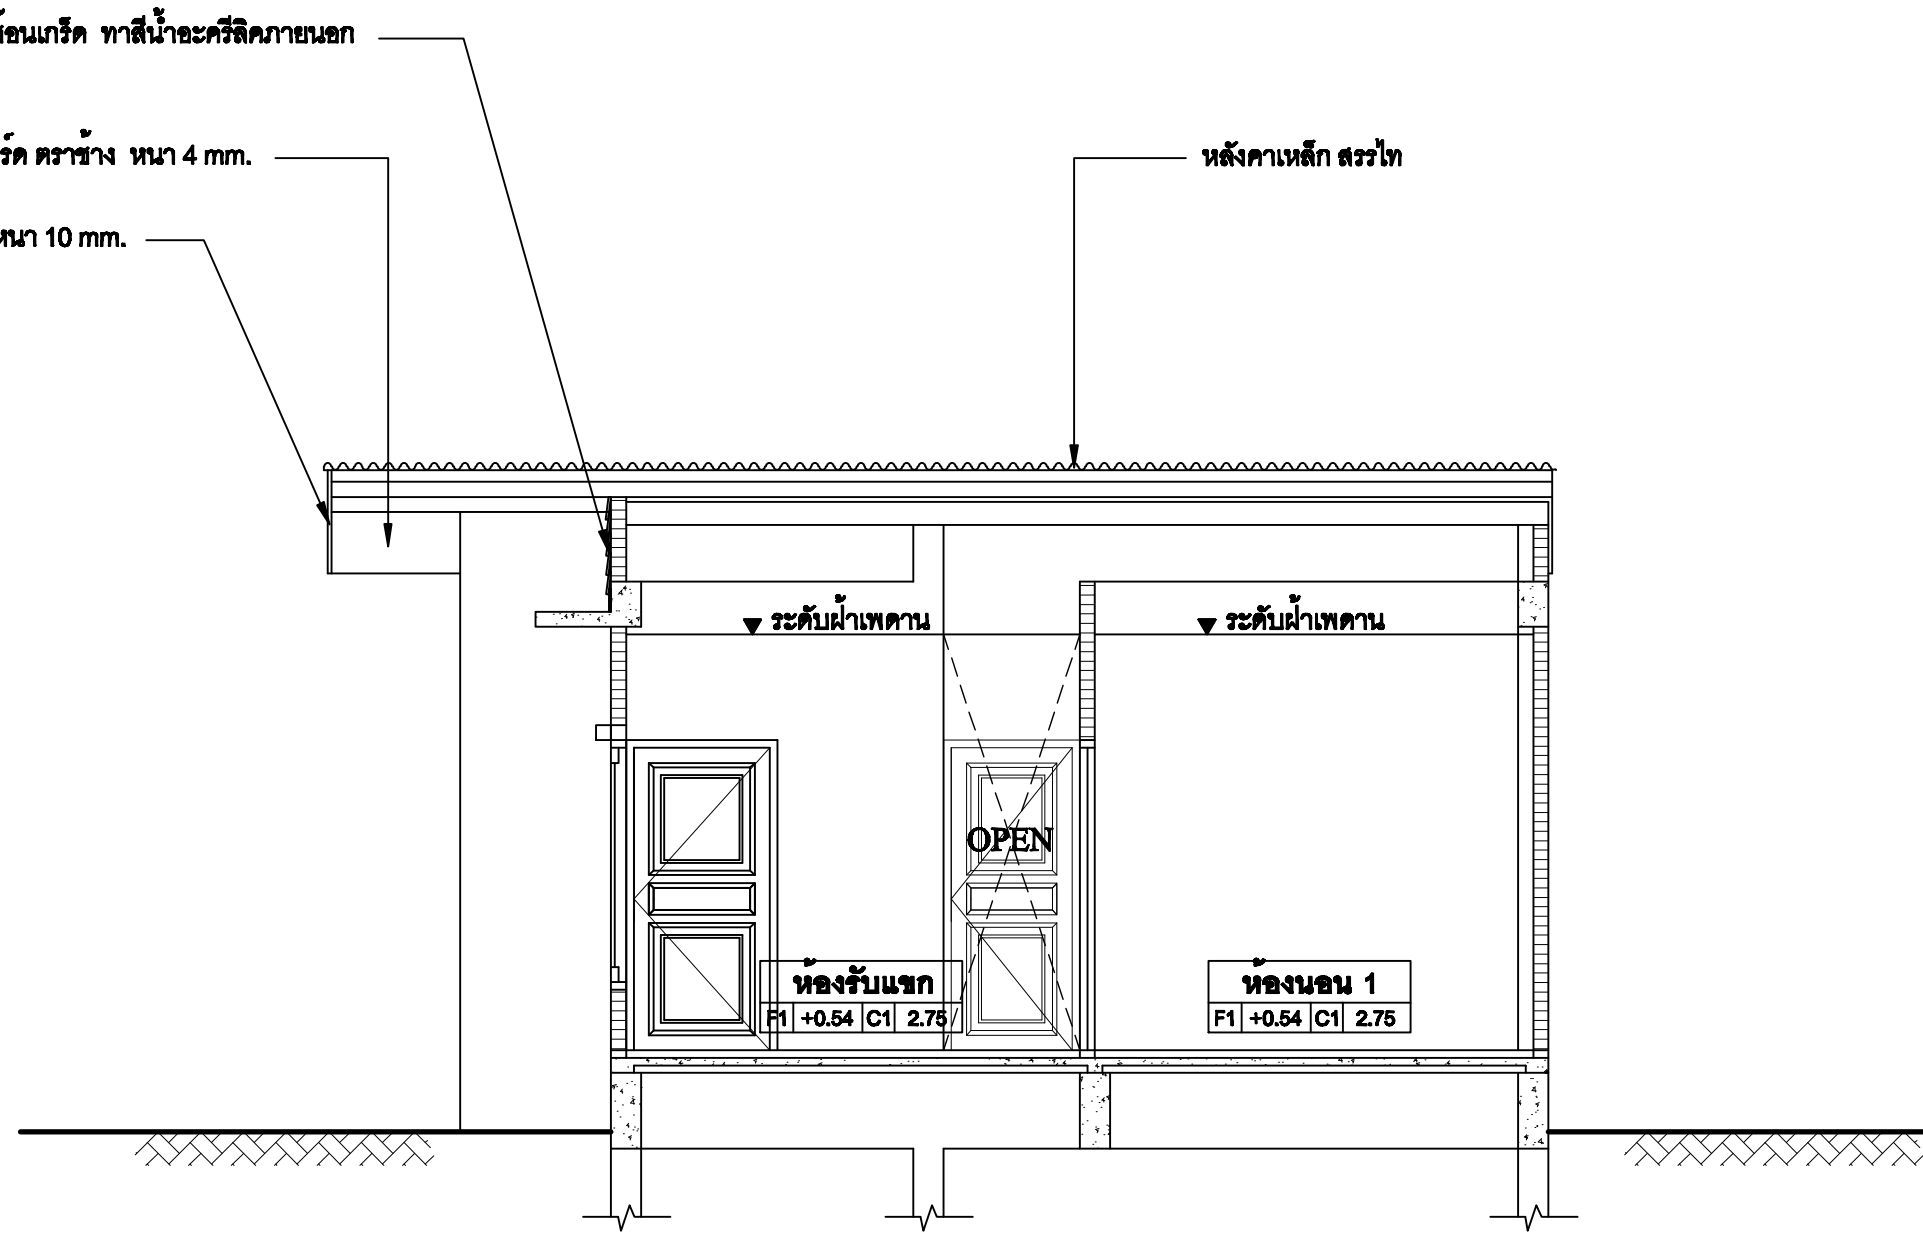

วิศวกรไฟฟ้า

ผู้เขียน

แบบแสดง

รูปตัด A

วันที่เขียน
19/09/2557

แผ่นที่
A-06

จำนวนแผ่น

ผนังผิวทึบไม่เทียม 6° สีซันเกอร์ทาสีน้ำอะครีลิคภายนอก

ภายนอกใช้ ฝ้าสมาร์ทบอร์ด ตราช้าง หนา 4 mm.

เชิงชาย แผ่นสมาร์ทบอร์ด ตราช้าง หนา 10 mm.

หลังคาเหล็ก สรรไท

รูปตัด A

SCALE 1:50