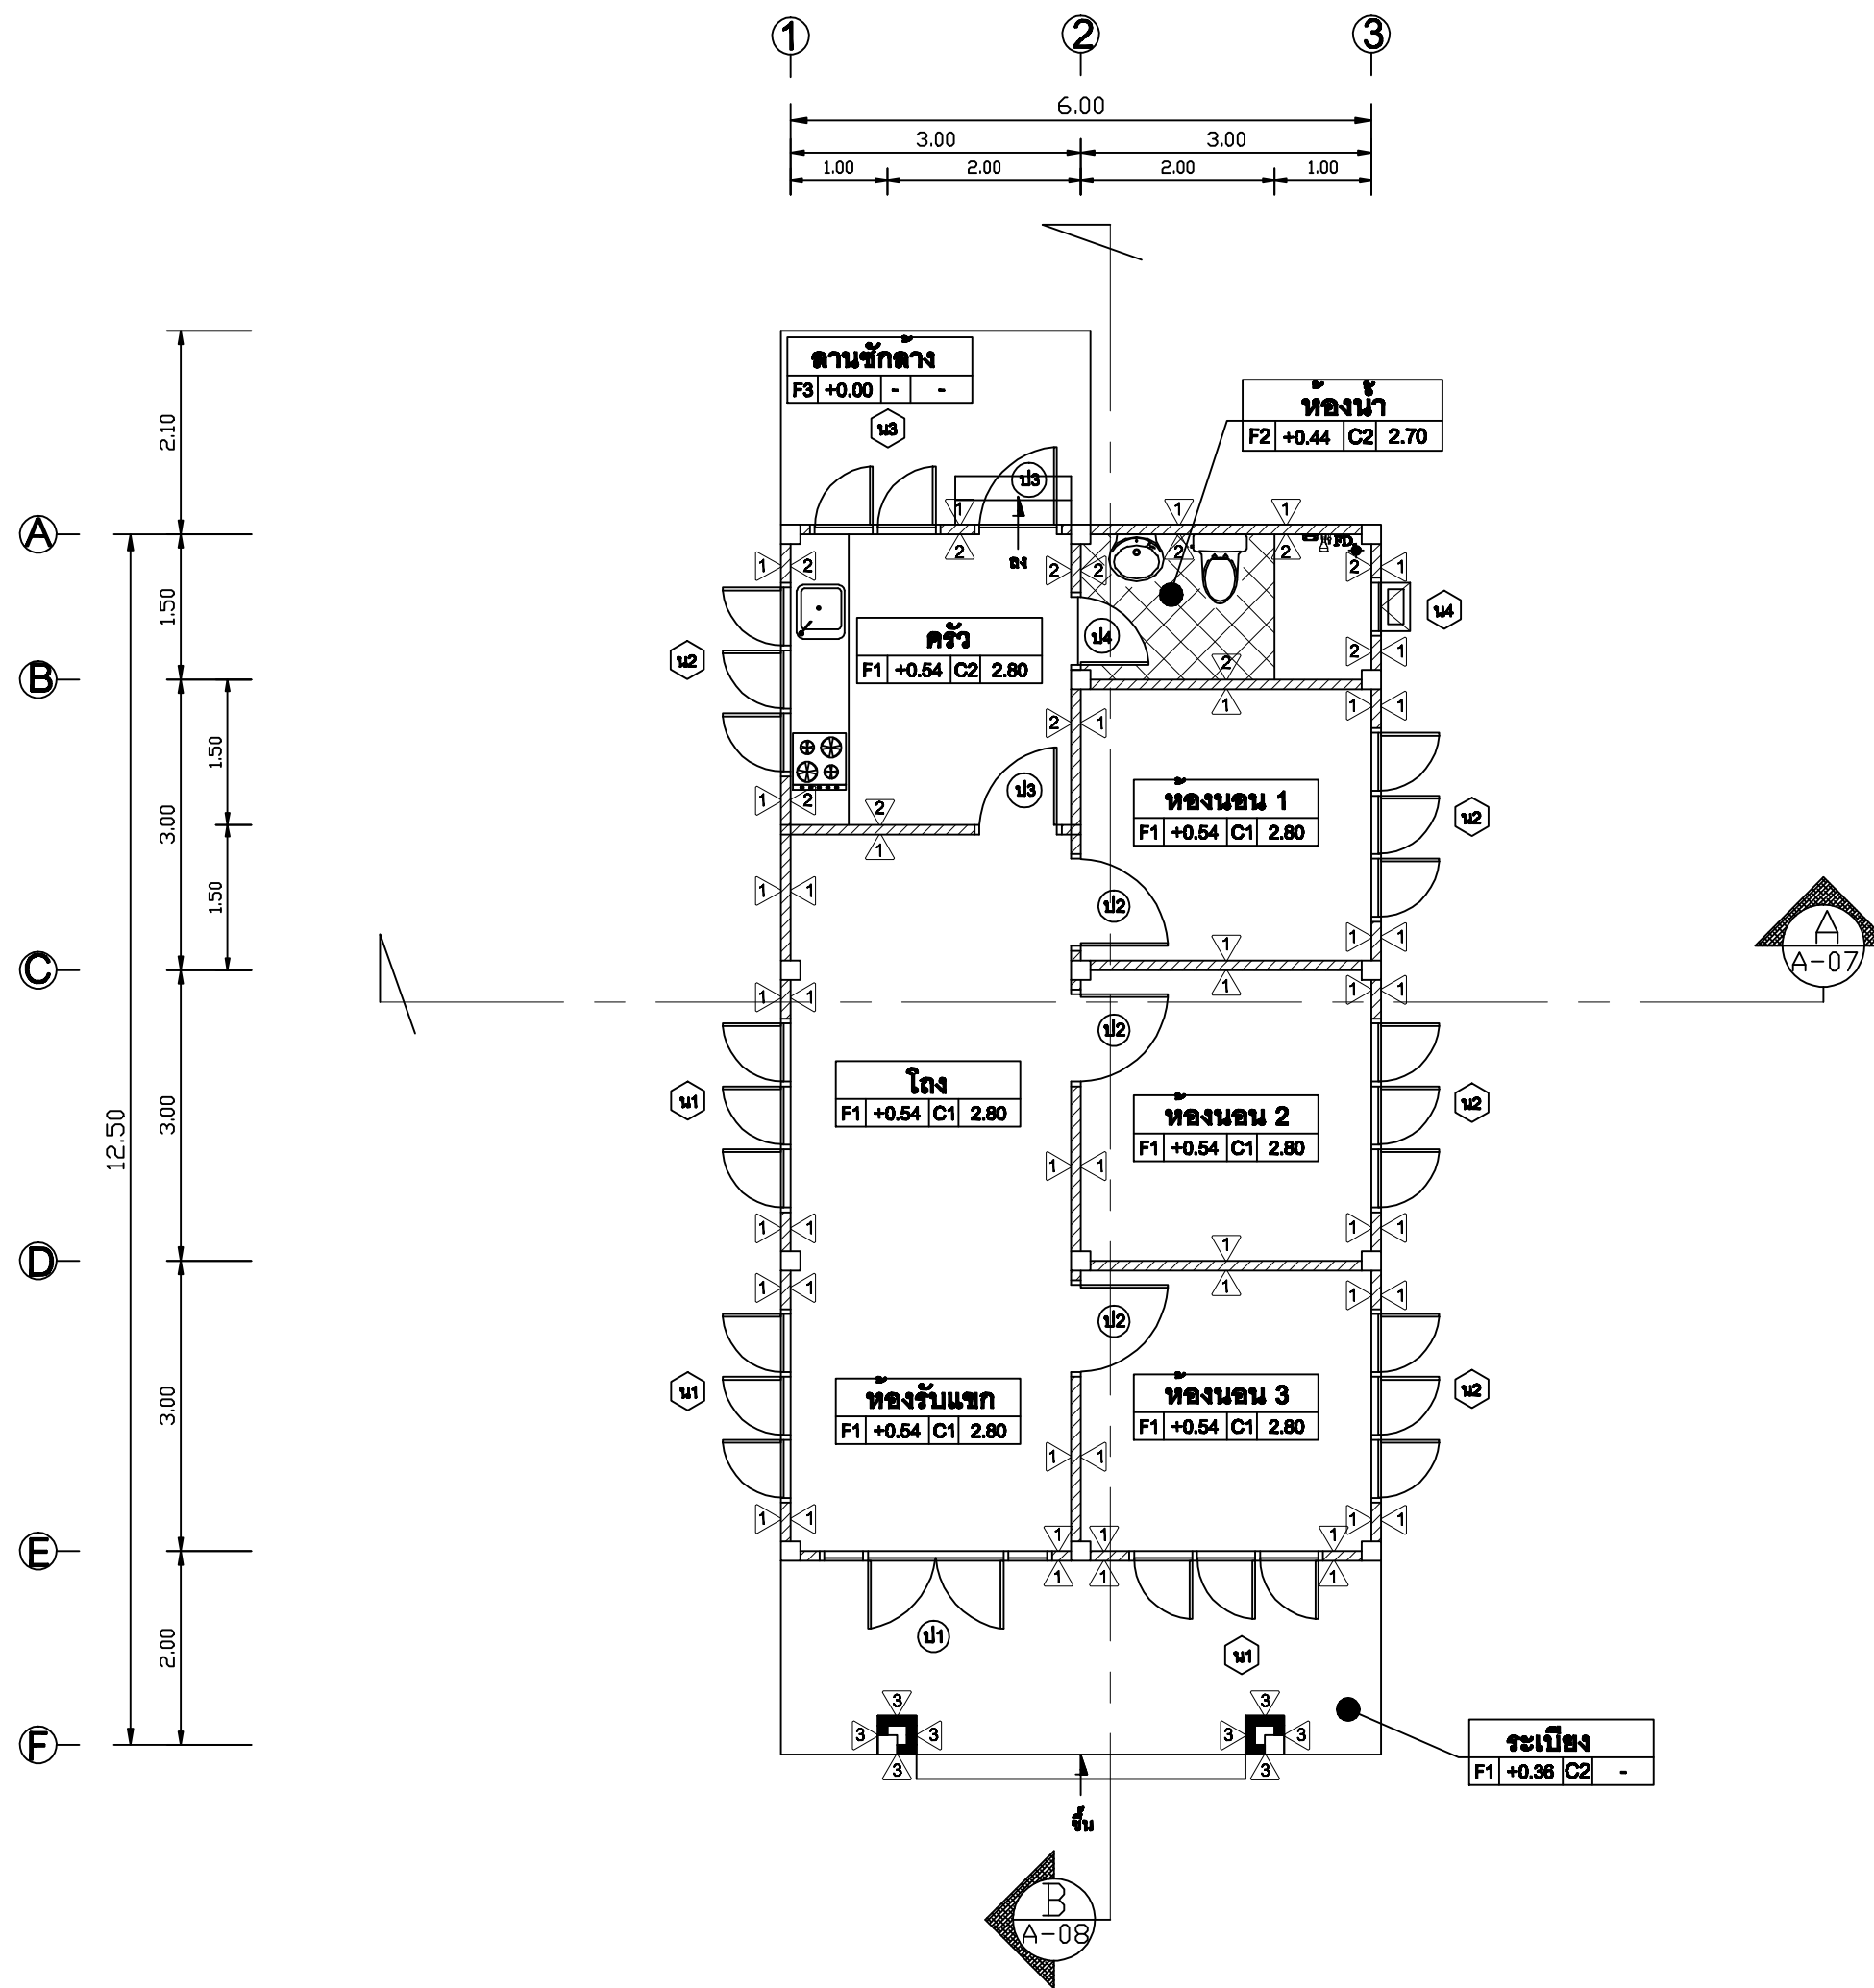

สถาปนิก

วิศวกรโครงสร้าง

วิศวกรสุขาภิบาล

วิศวกรไฟฟ้า

ผู้เขียน

แบบแสดง

แปลนพื้น

วันที่เขียน

แผ่นที่

จำนวนแผ่น

A-03

# แปลนพื้น

SCALE

1:75