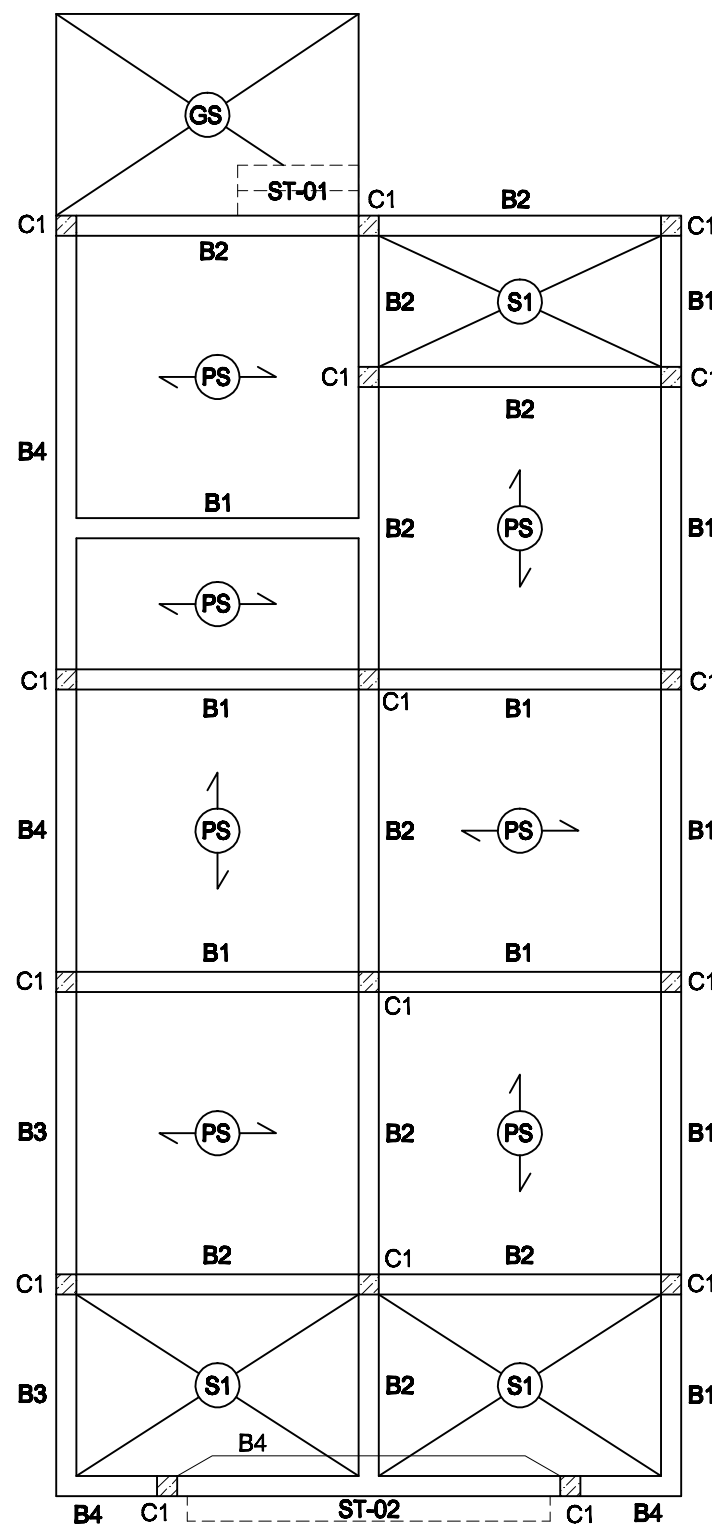

สถาปนิก

วิศวกรโครงสร้าง

วิศวกรสุขาภิบาล

วิศวกรไฟฟ้า

ผู้เขียน

แบบแสดง

แบบโครงสร้าง

วันที่เขียน

แผ่นที่

จำนวนแผ่น

S-02

แบบโครงสร้าง

SCALE

1:75