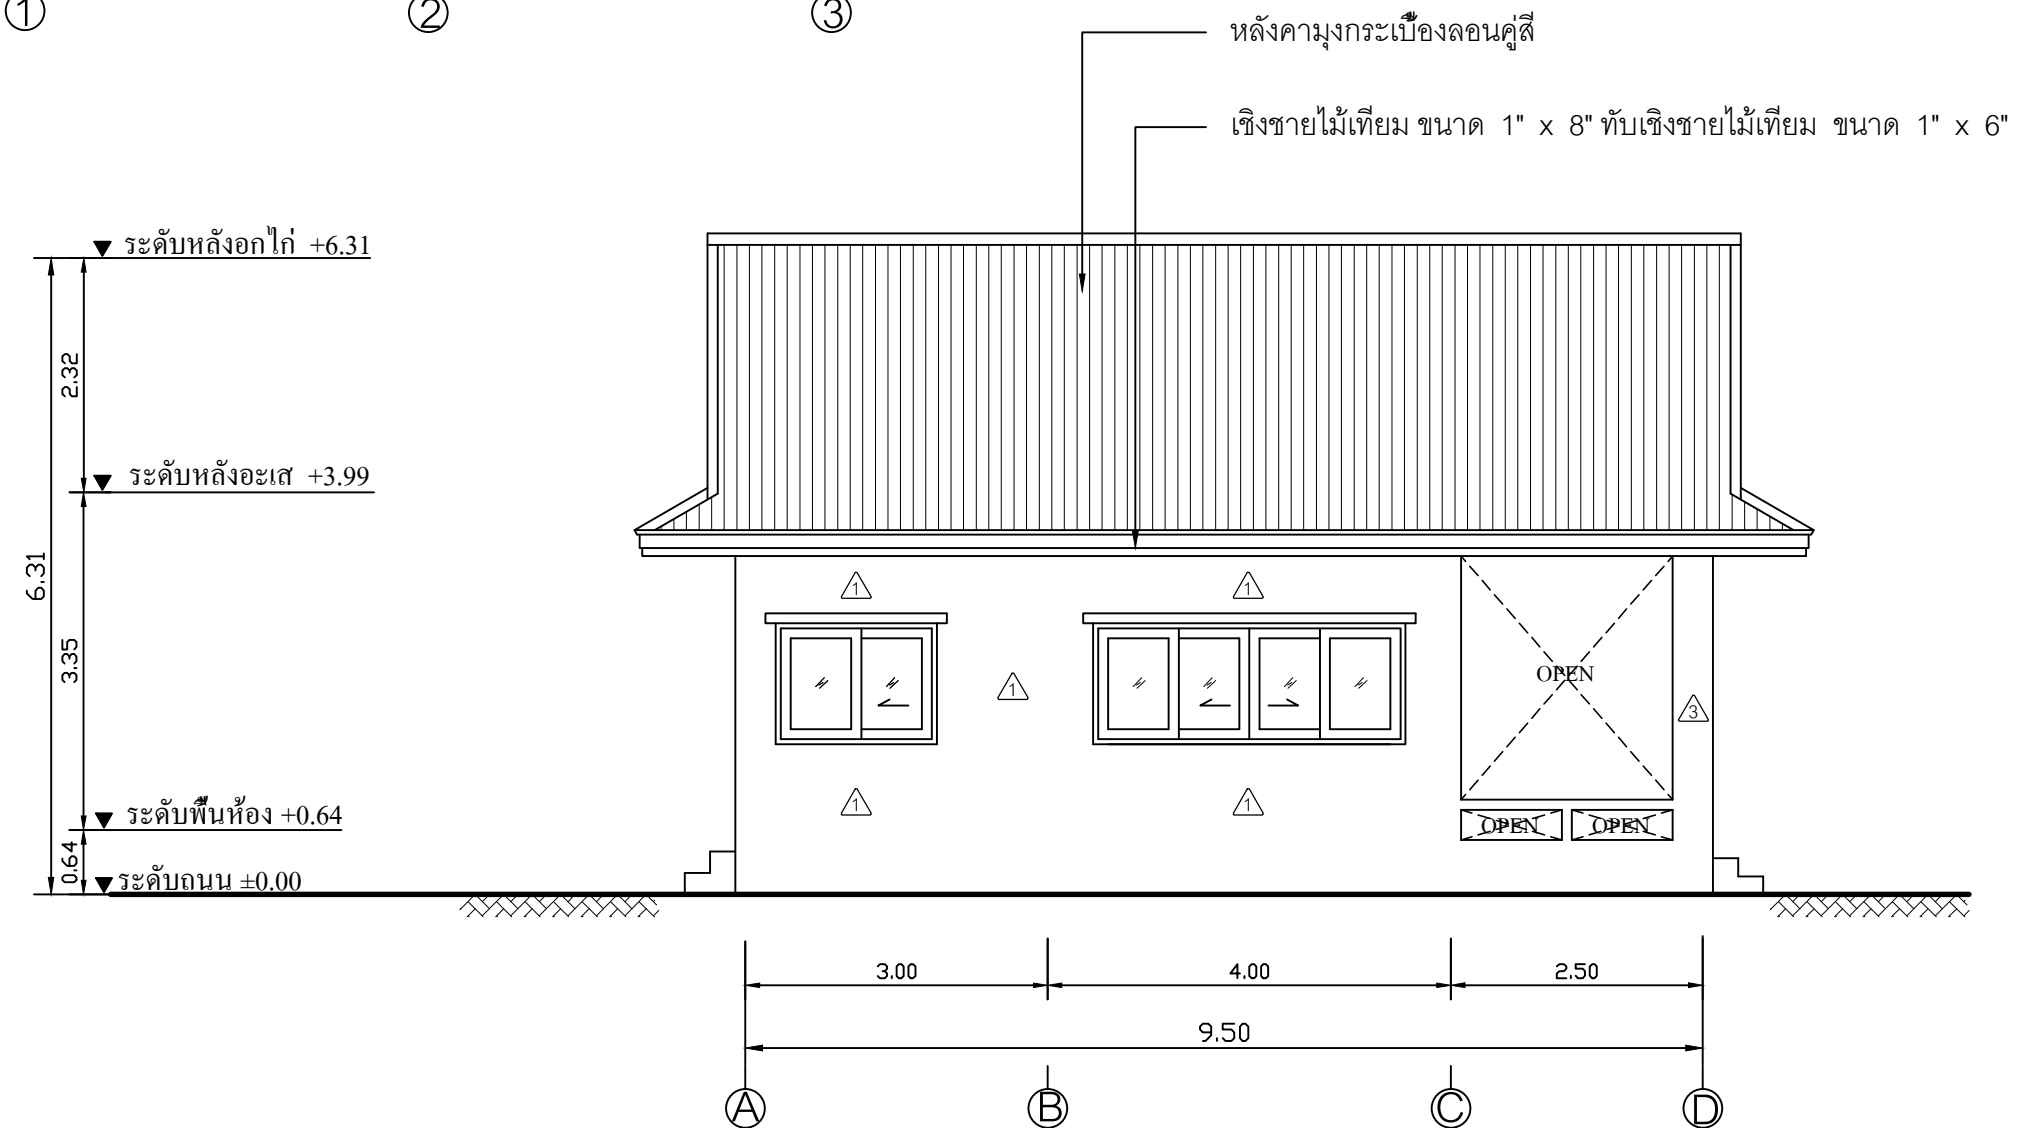

รูปด้าน 1
SCALE 1:75

รูปด้าน 2
SCALE 1:75

SIAMPLAN.COM

รับเขียนแบบบ้าน ราคาประหยัด
รับสร้างบ้าน อาคาร โรงงาน
Tel : 081-6177145
http://www.siamplan.com

บ้านพักอาศัย
คอนกรีตเสริมเหล็ก
ชั้นเดียว

เจ้าของโครงการ