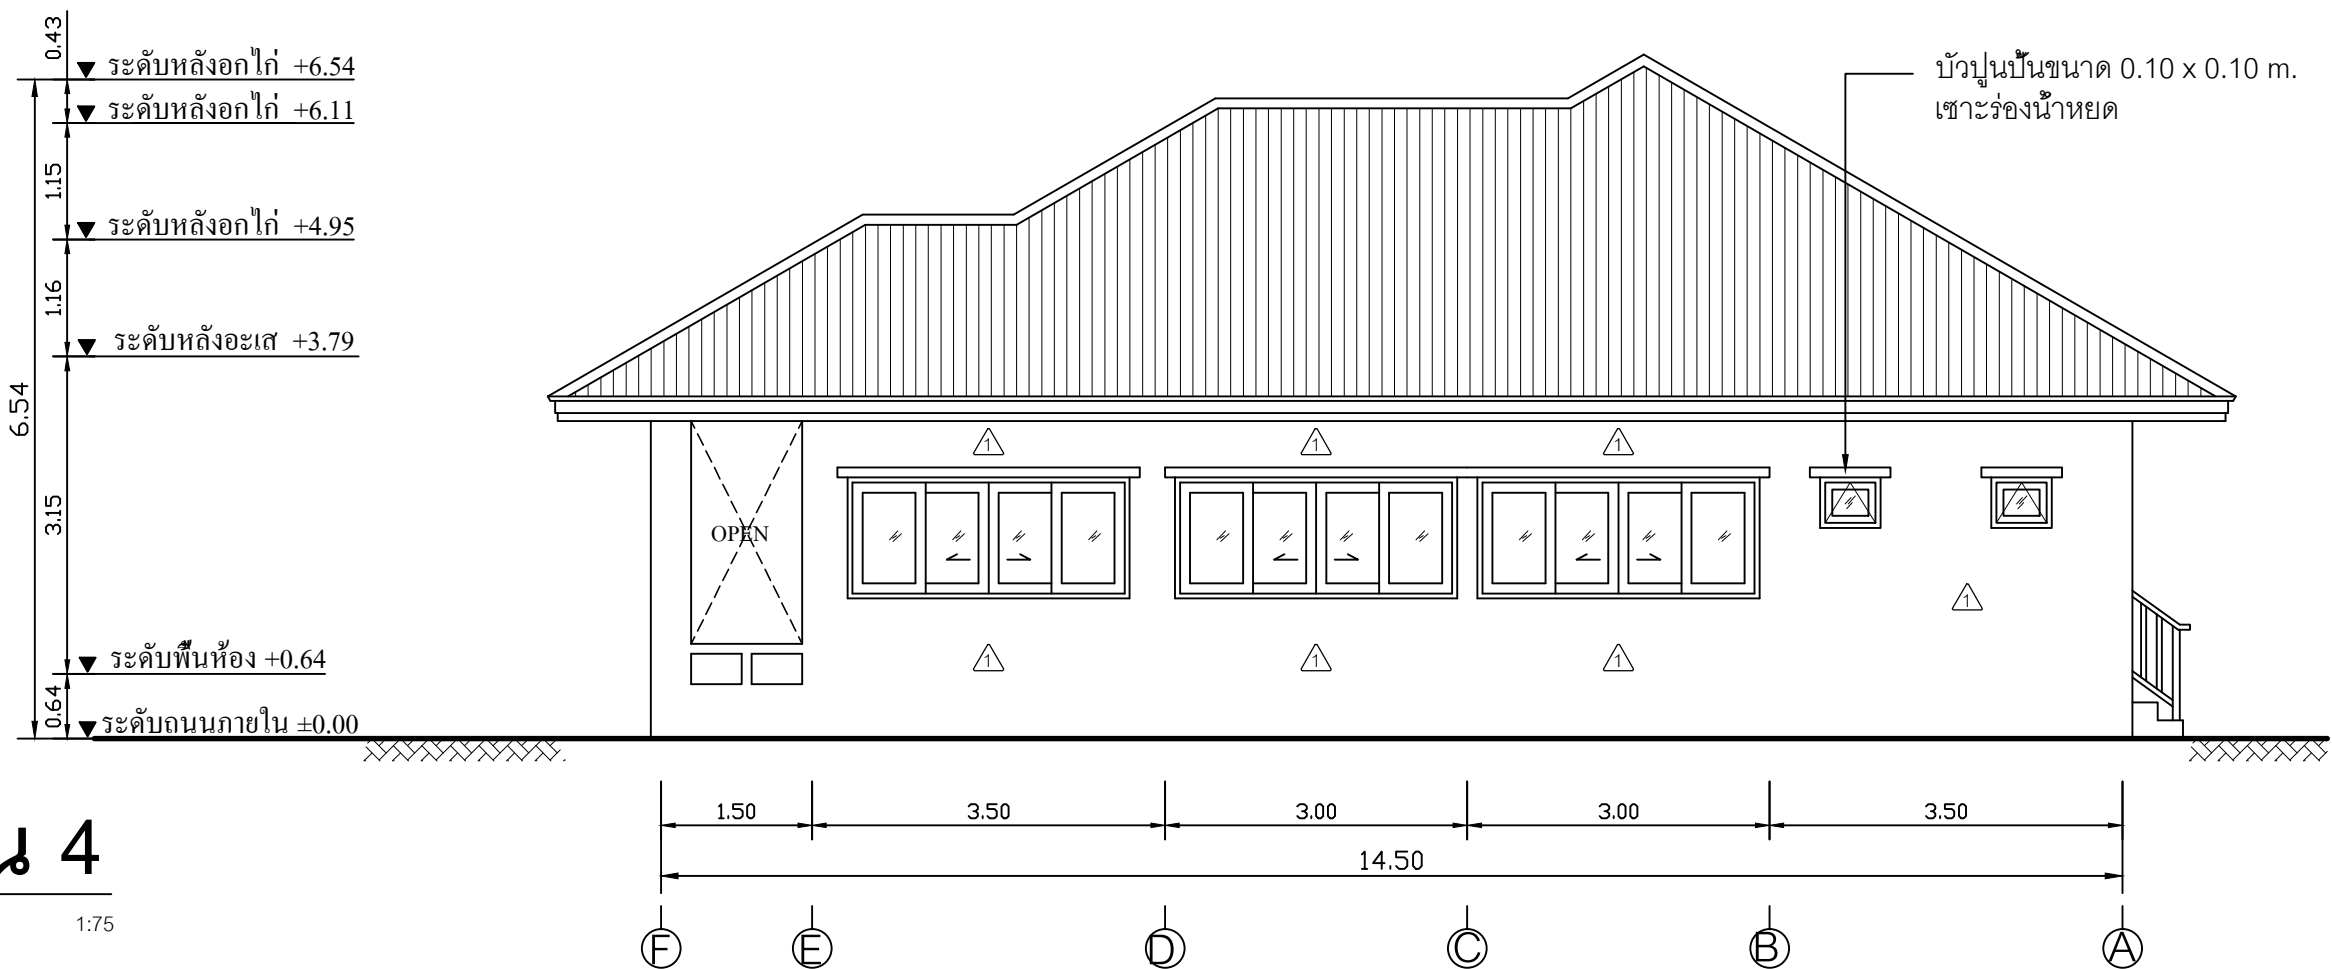

**รูปด้าน 3**  
SCALE 1:75

**รูปด้าน 4**  
SCALE 1:75

SIAMPLAN.COM

รับเขียนแบบบ้าน ราคาประหยัด

รับสร้างบ้าน อาคาร โรงงาน

Tel : 081-6177145

http://www.siamplan.com

บ้านพักอาศัย  
คอนกรีตเสริมเหล็ก  
ชั้นเดียว

รูปด้าน 3, รูปด้าน 4

วันที่เขียน

17/02/2559

แผ่นที่

จำนวนแผ่น

A-06