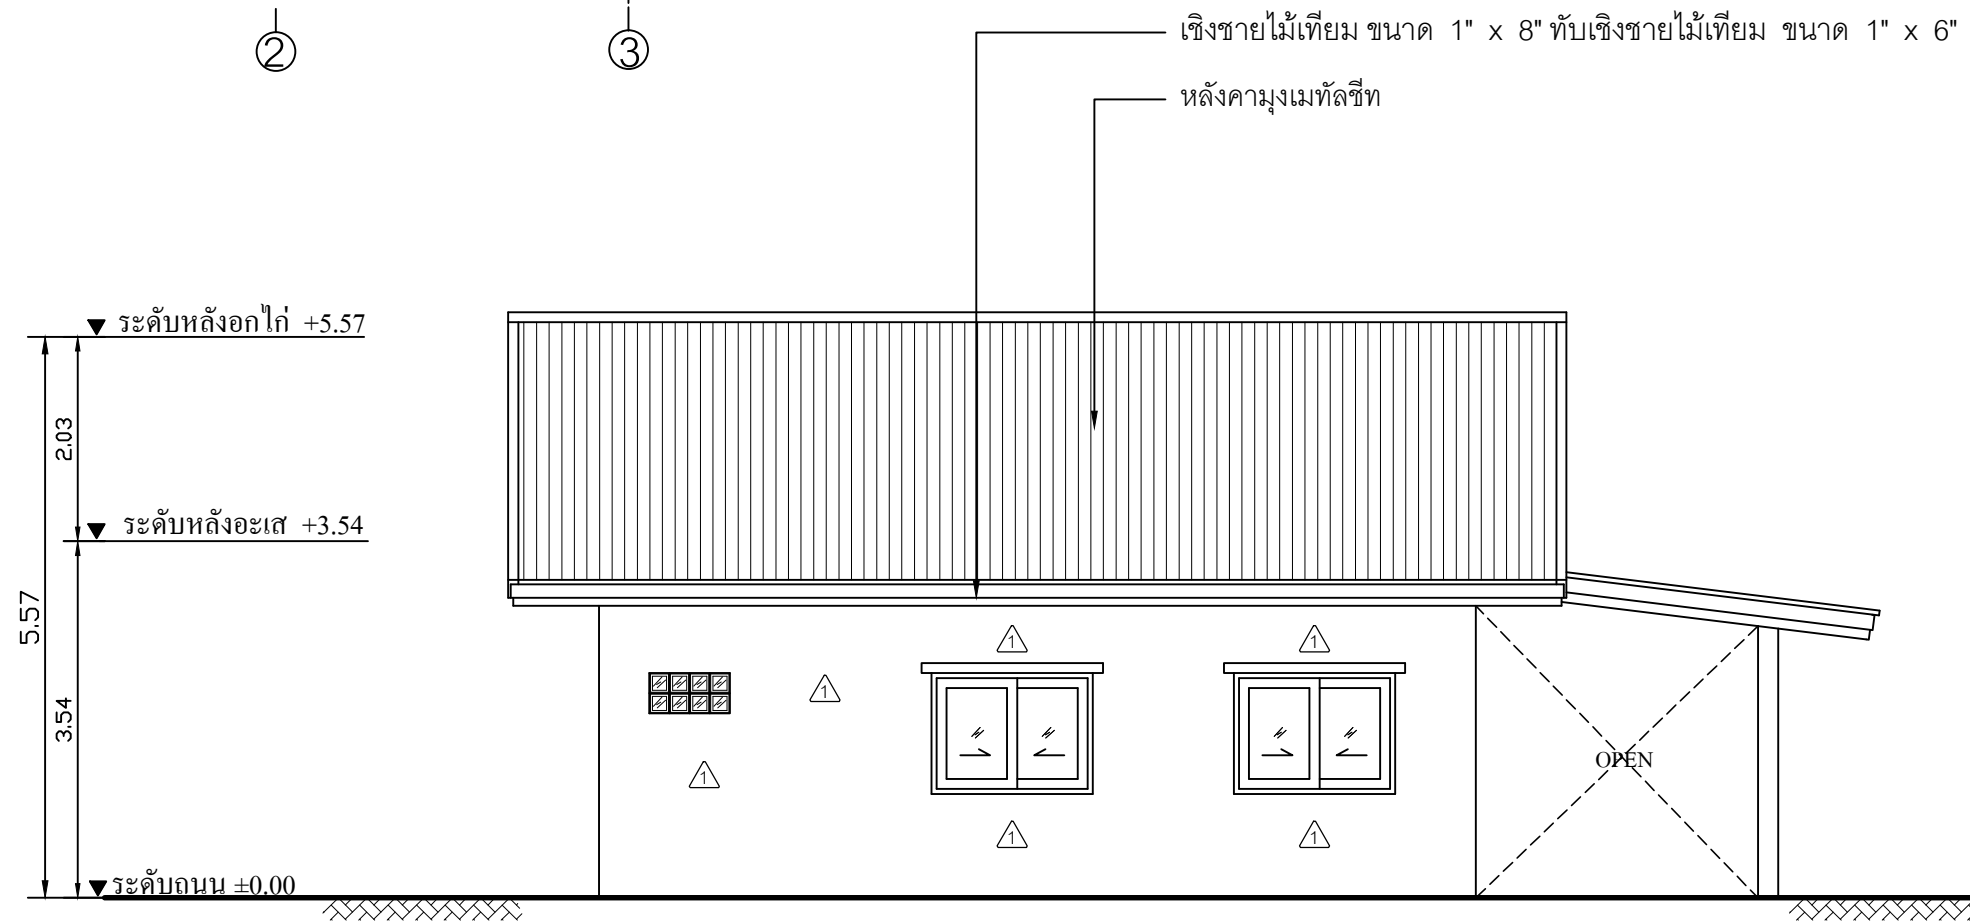

รูปด้าน 1

SCALE 1:75

รูปด้าน 2

SCALE 1:75

SIAMPLAN.COM

รับเขียนแบบบ้าน ราคาประหยัด
รับสร้างบ้าน อาคาร โรงงาน
Tel : 081-6177145
http://www.siamplan.com

บ้านพักอาศัย
คอนกรีตเสริมเหล็ก
ชั้นเดียว

เจ้าของโครงการ

สถานที่ก่อสร้าง

สถาปนิก

วิศวกรโครงสร้าง

วิศวกรสุขาภิบาล

วิศวกรไฟฟ้า

ผู้เขียน

แบบแสดง

รูปด้าน 1, รูปด้าน 2