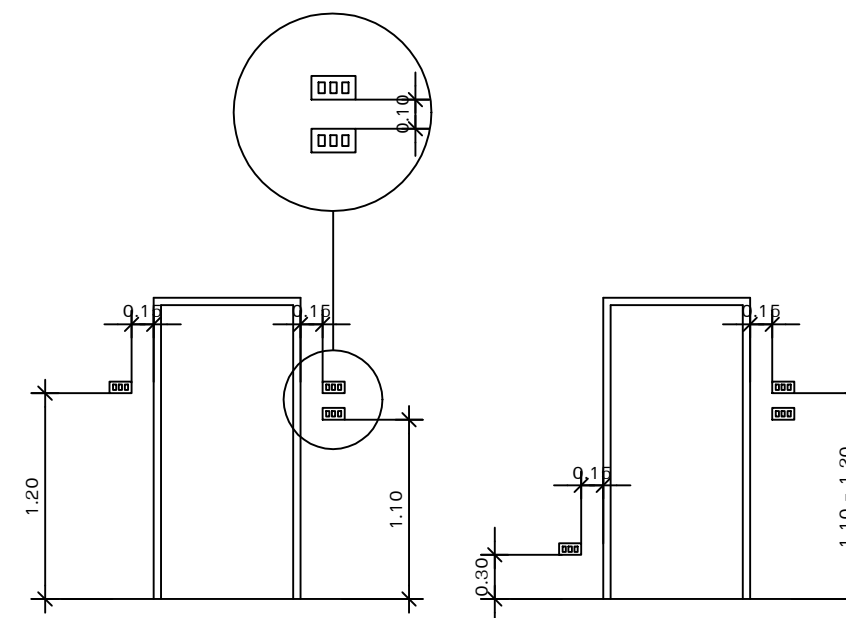

13/09/2560

แผ่นที่

จำนวนแผ่น

E-01

ระดับการติดตั้งที่แนะนำ

- โคมไฟฟ้า
- ⊕ โคม DOWNLIGHT ติดฝังในฝ้าเพดาน
- ▭ หลอด FLUORESCENT 1x18 W.พร้อม LOW LOSS BALLAST
- ▭ หลอด FLUORESCENT 1x36 W.พร้อม LOW LOSS BALLAST
- ⊞ โคมไฟกิ่งภายนอก
- ♂ สวิตช์ทางเดียว
- ♂₂ สวิตช์สองทาง
- ⊖ เต้ารับคู่พร้อมขั้วดิน
- ▴ แผงควบคุมไฟฟ้า

แปลนระบบไฟฟ้า

SCALE

1:75