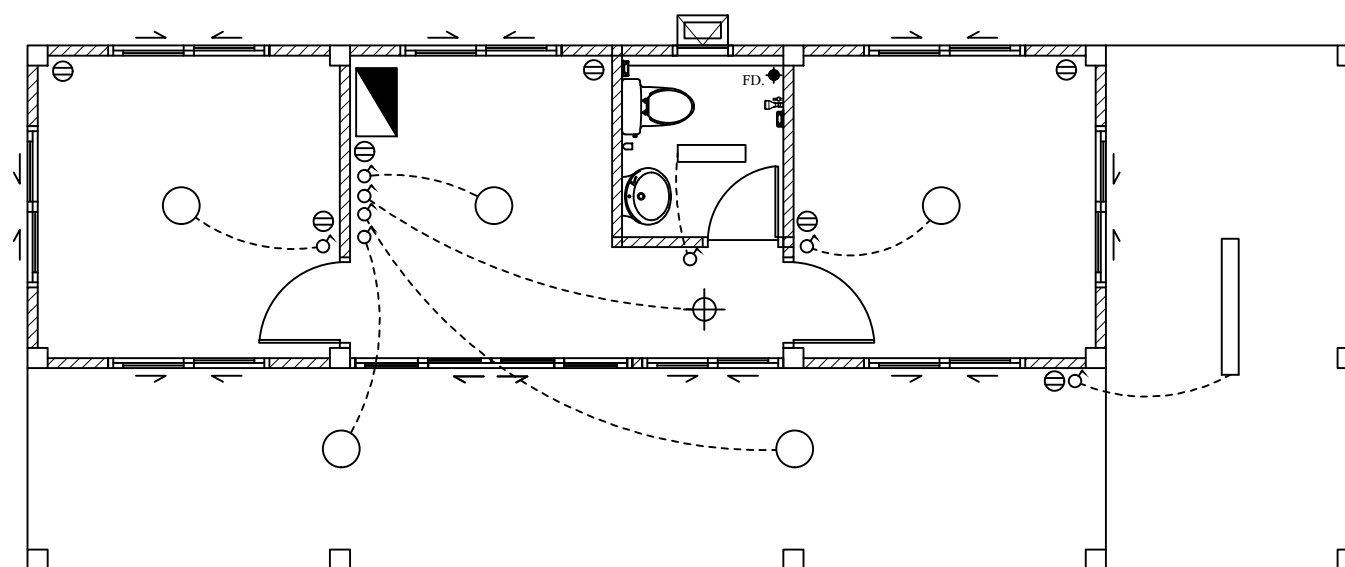

13/09/2560

แผ่นที่

จำนวนแผ่น

E-01

ระดับการติดตั้งที่แนะนำ

- โคมไฟฟ้า
- ⊕ โคม DOWNLIGHT ติดฝังในฝ้าเพดาน
- ▭ หลอด FLUORESCENT 1x18 W.พร้อม LOW LOSS BALLAST
- ▭ หลอด FLUORESCENT 1x36 W.พร้อม LOW LOSS BALLAST
- ⊞ โคมไฟกิ่งภายนอก
- ♂ สวิตช์ทางเดียว
- ♂₂ สวิตช์สองทาง
- ⊖ เต้ารับคู่พร้อมขั้วดิน
- ▴ แผงควบคุมไฟฟ้า