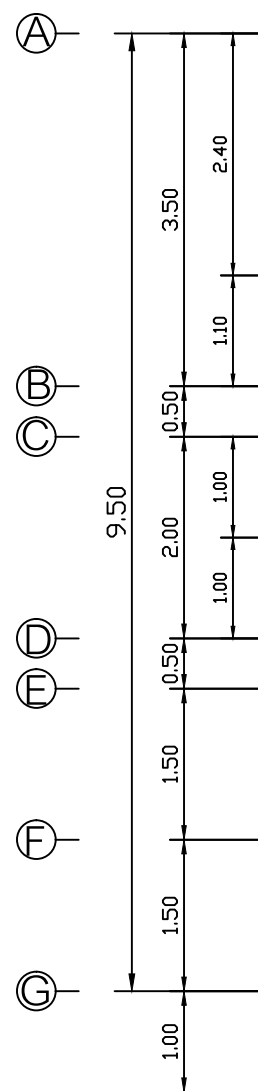

สถาปนิก

วิศวกรโครงสร้าง

วิศวกรสุขาภิบาล

วิศวกรไฟฟ้า

ผู้เขียน

แบบแสดง

แบบโครงสร้าง

วันที่เขียน

แผ่นที่

จำนวนแผ่น

S-02

# แบบโครงสร้าง

SCALE

1:75