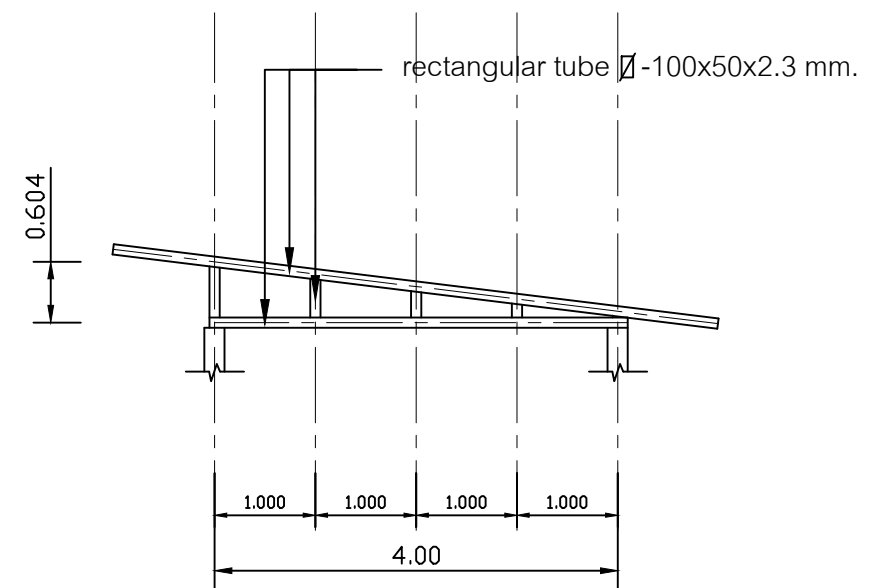

TRUSS T3

SCALE 1:75

TRUSS T1

SCALE 1:75

TRUSS T4

SCALE 1:75

SIAMPLAN.COM

รับเขียนแบบบ้าน ราคาประหยัด

วิศวกรสุขาภิบาล

วิศวกรไฟฟ้า

ผู้เขียน

แบบแสดง

แบบโครงสร้างหลังคา

วันที่เขียน

แผ่นที่
S-05

จำนวนแผ่น