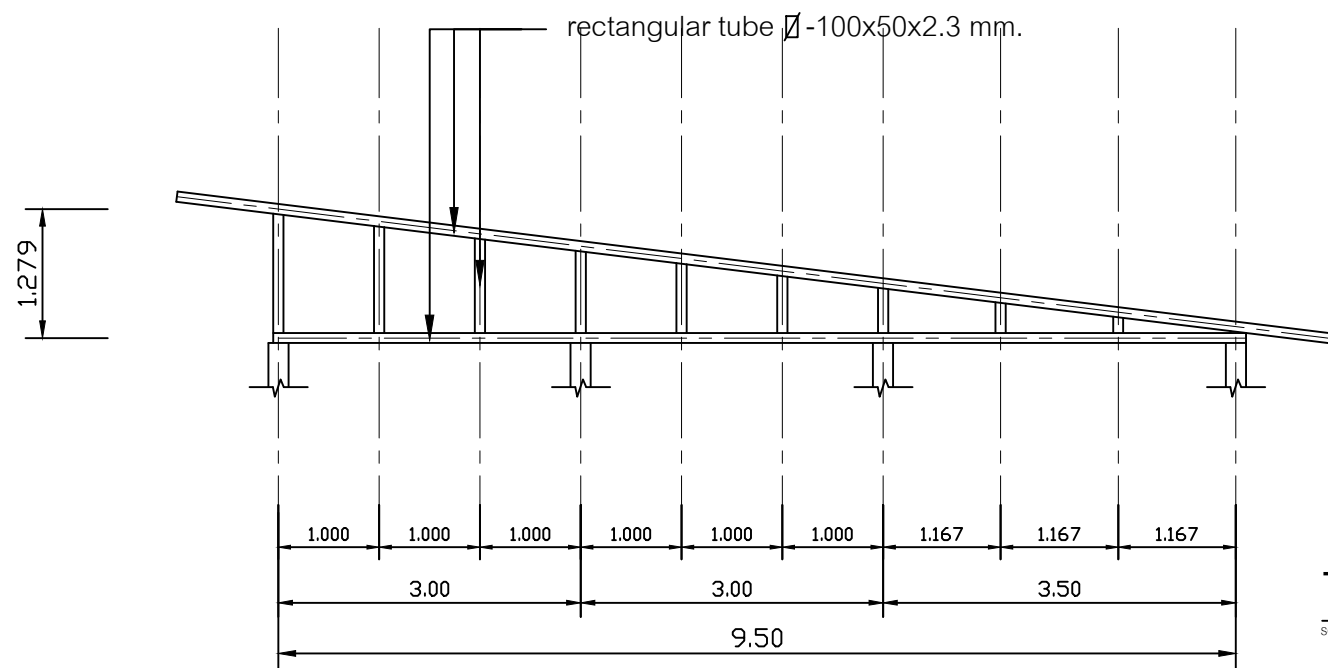

TRUSS T3

SCALE 1:75

TRUSS T1

SCALE 1:75

TRUSS T4

SCALE 1:75

SIAMPLAN.COM

รับเขียนแบบบ้าน ราคาประหยัด

วิศวกรสุขาภิบาล

วิศวกรไฟฟ้า

ผู้เขียน

แบบแสดง

แบบโครงสร้างหลังคา

วันที่เขียน

แผ่นที่
S-05

จำนวนแผ่น