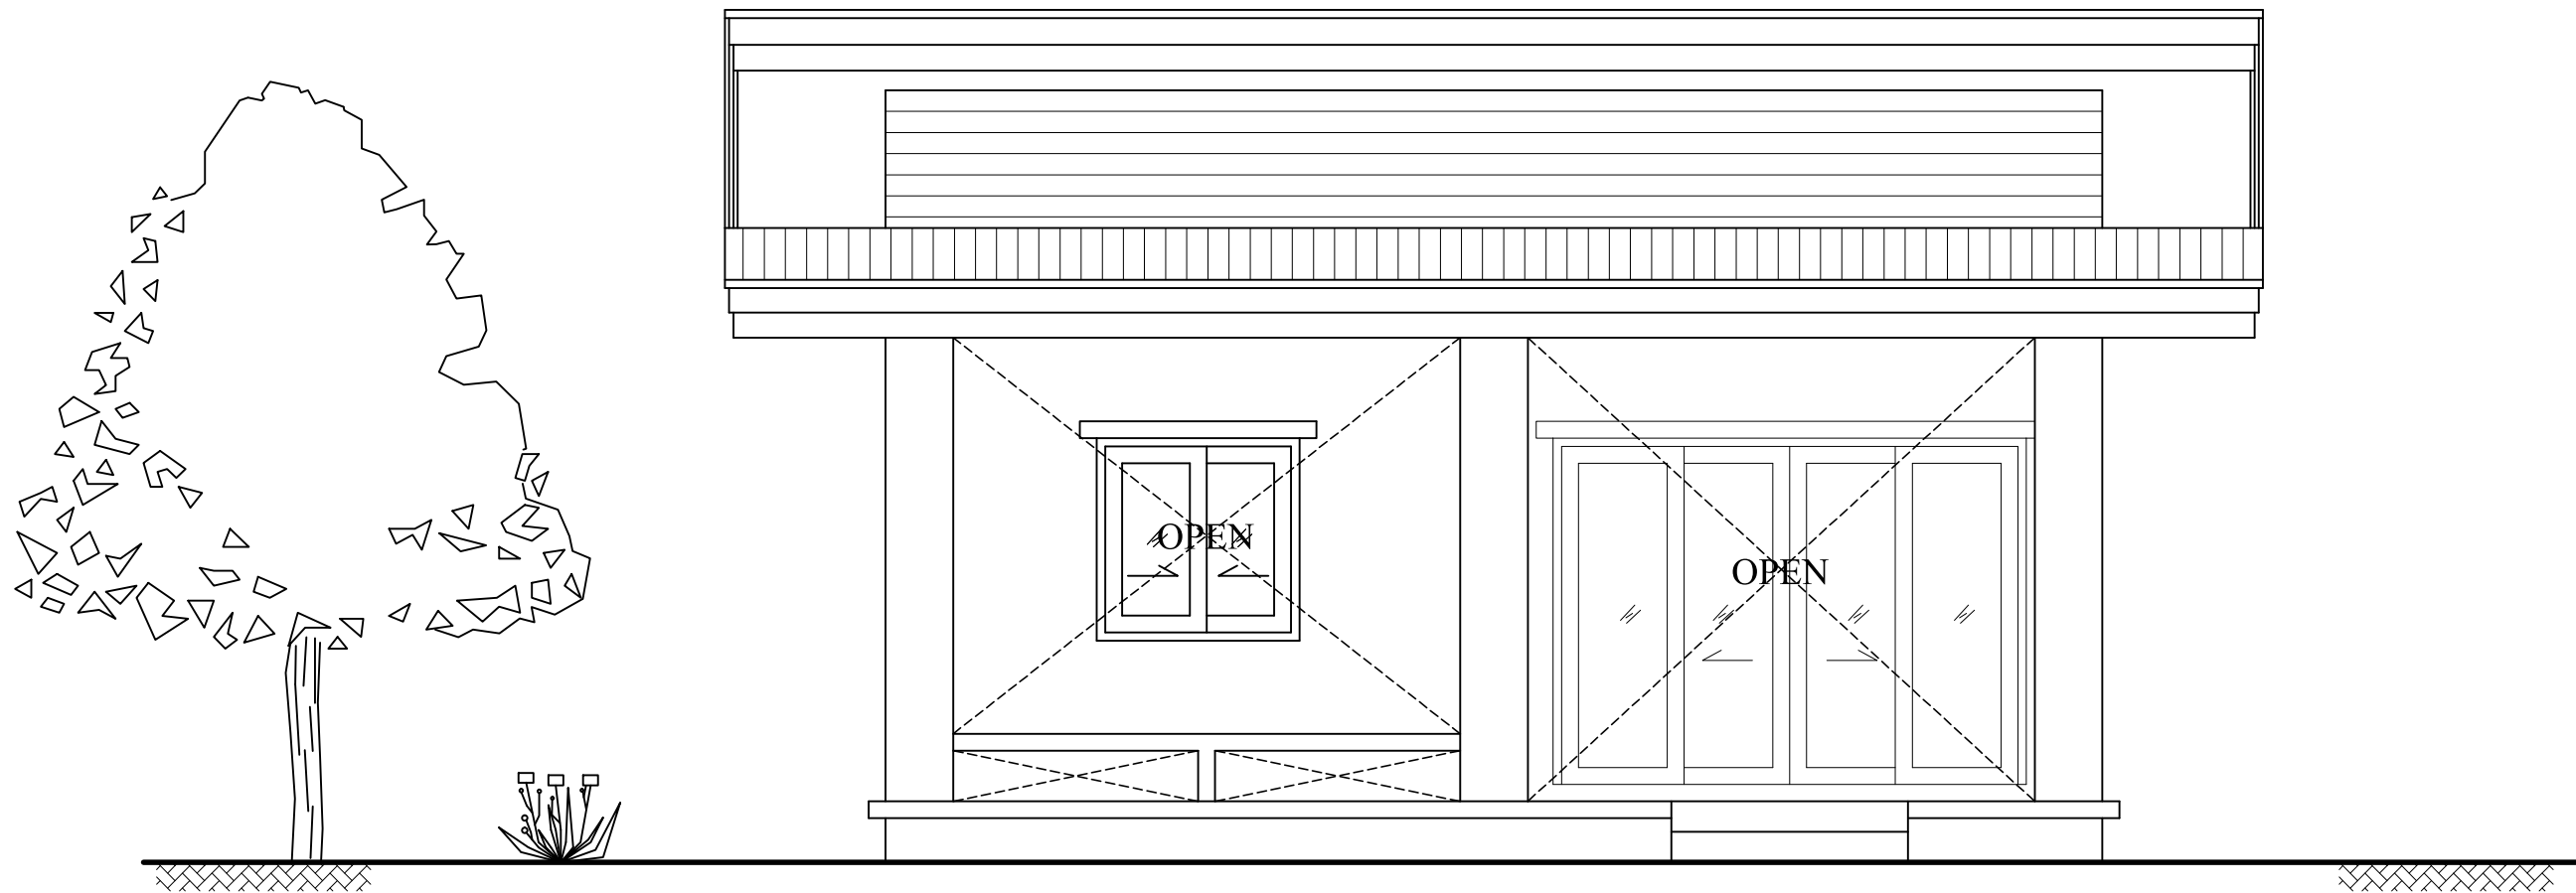

บ้านพักอาศัย คอนกรีตเสริมเหล็ก ชั้นเดียว แบบบ้านอยู่ฟินเลย (รหัส FP038)

เจ้าของโครงการ :

สถานที่ก่อสร้าง :

SIAMPLAN.COM
สยามแปลนเราสารพัดบ้านคุณ

รับเขียนแบบบ้าน ราคาประหยัด

รับสร้างบ้าน อาคาร โรงงาน

Tel : 081-6177145, 081-9669653