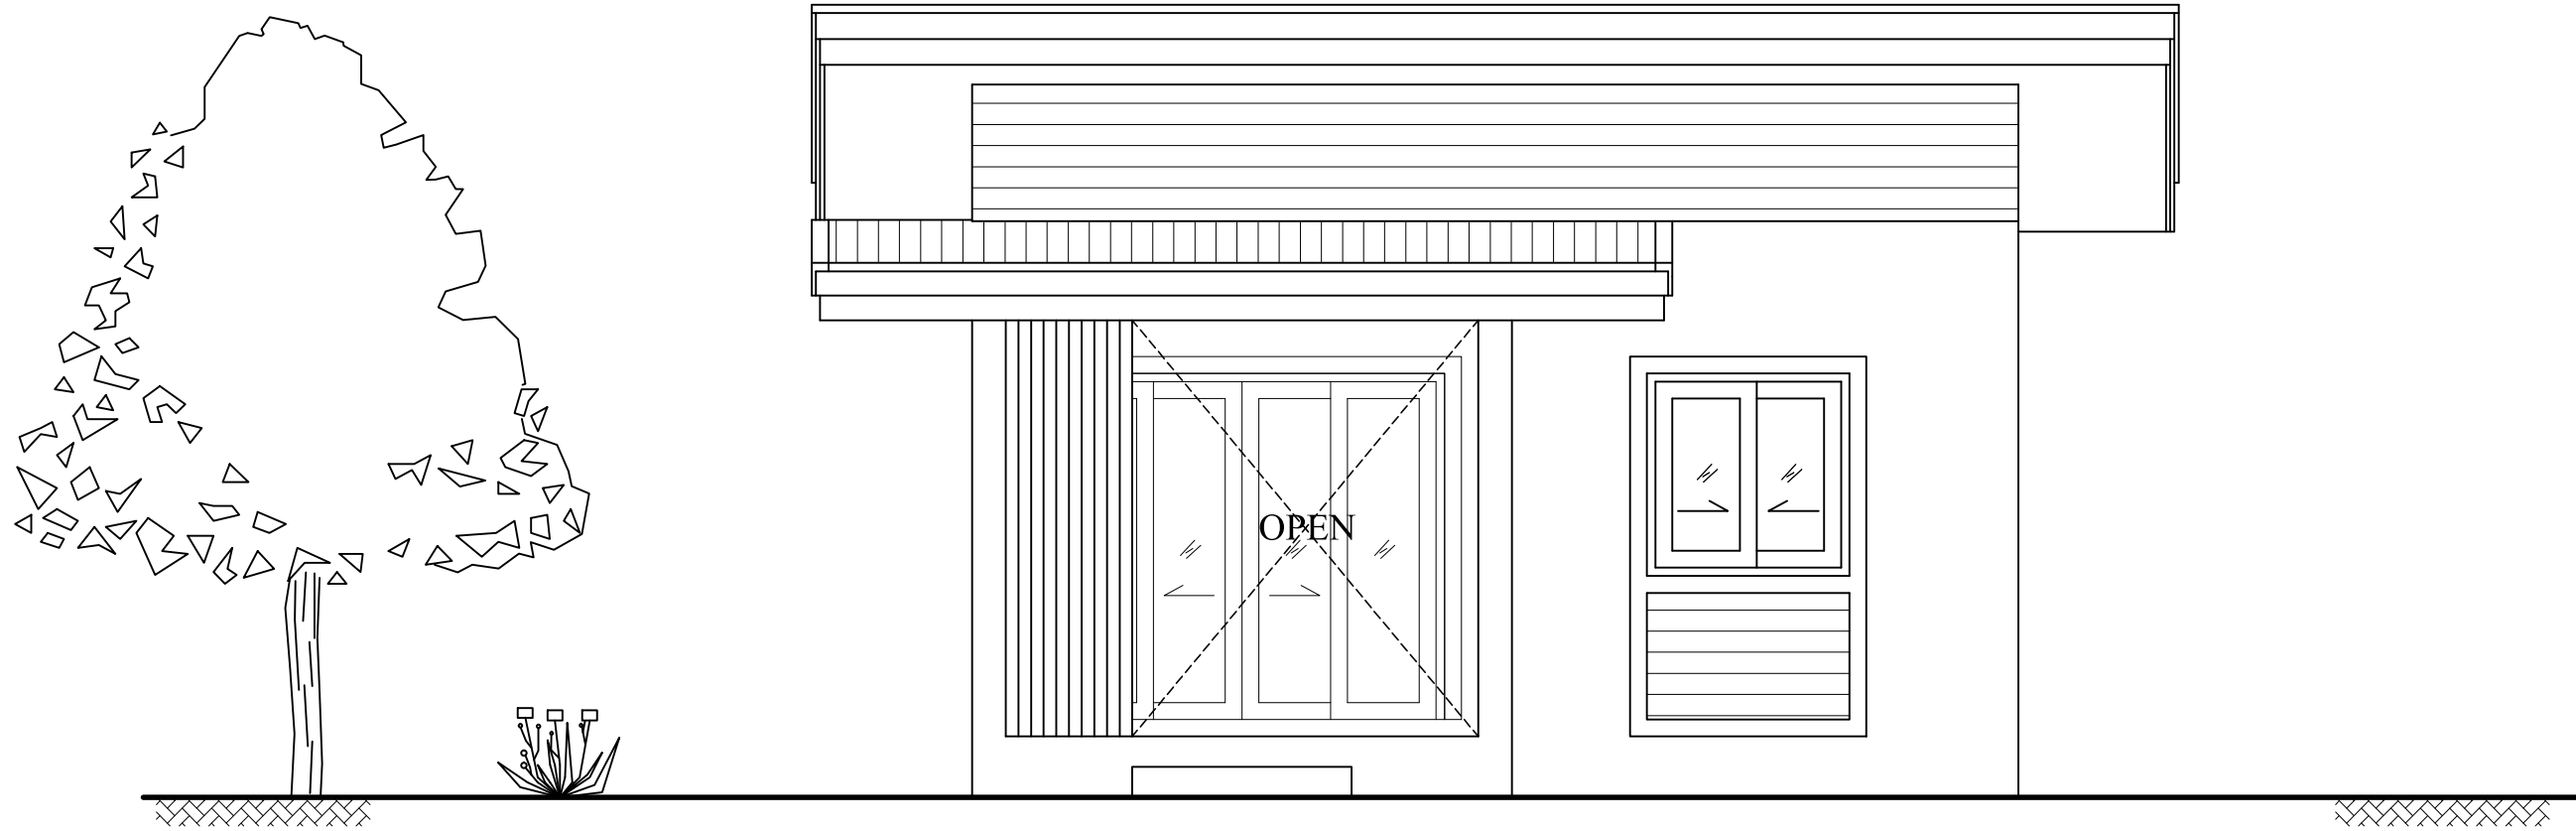

บ้านพักอาศัย คอนกรีตเสริมเหล็ก ชั้นเดียว แบบบ้านอยู่นำได้บ่ (รหัส FP039)

เจ้าของโครงการ :

สถานที่ก่อสร้าง :