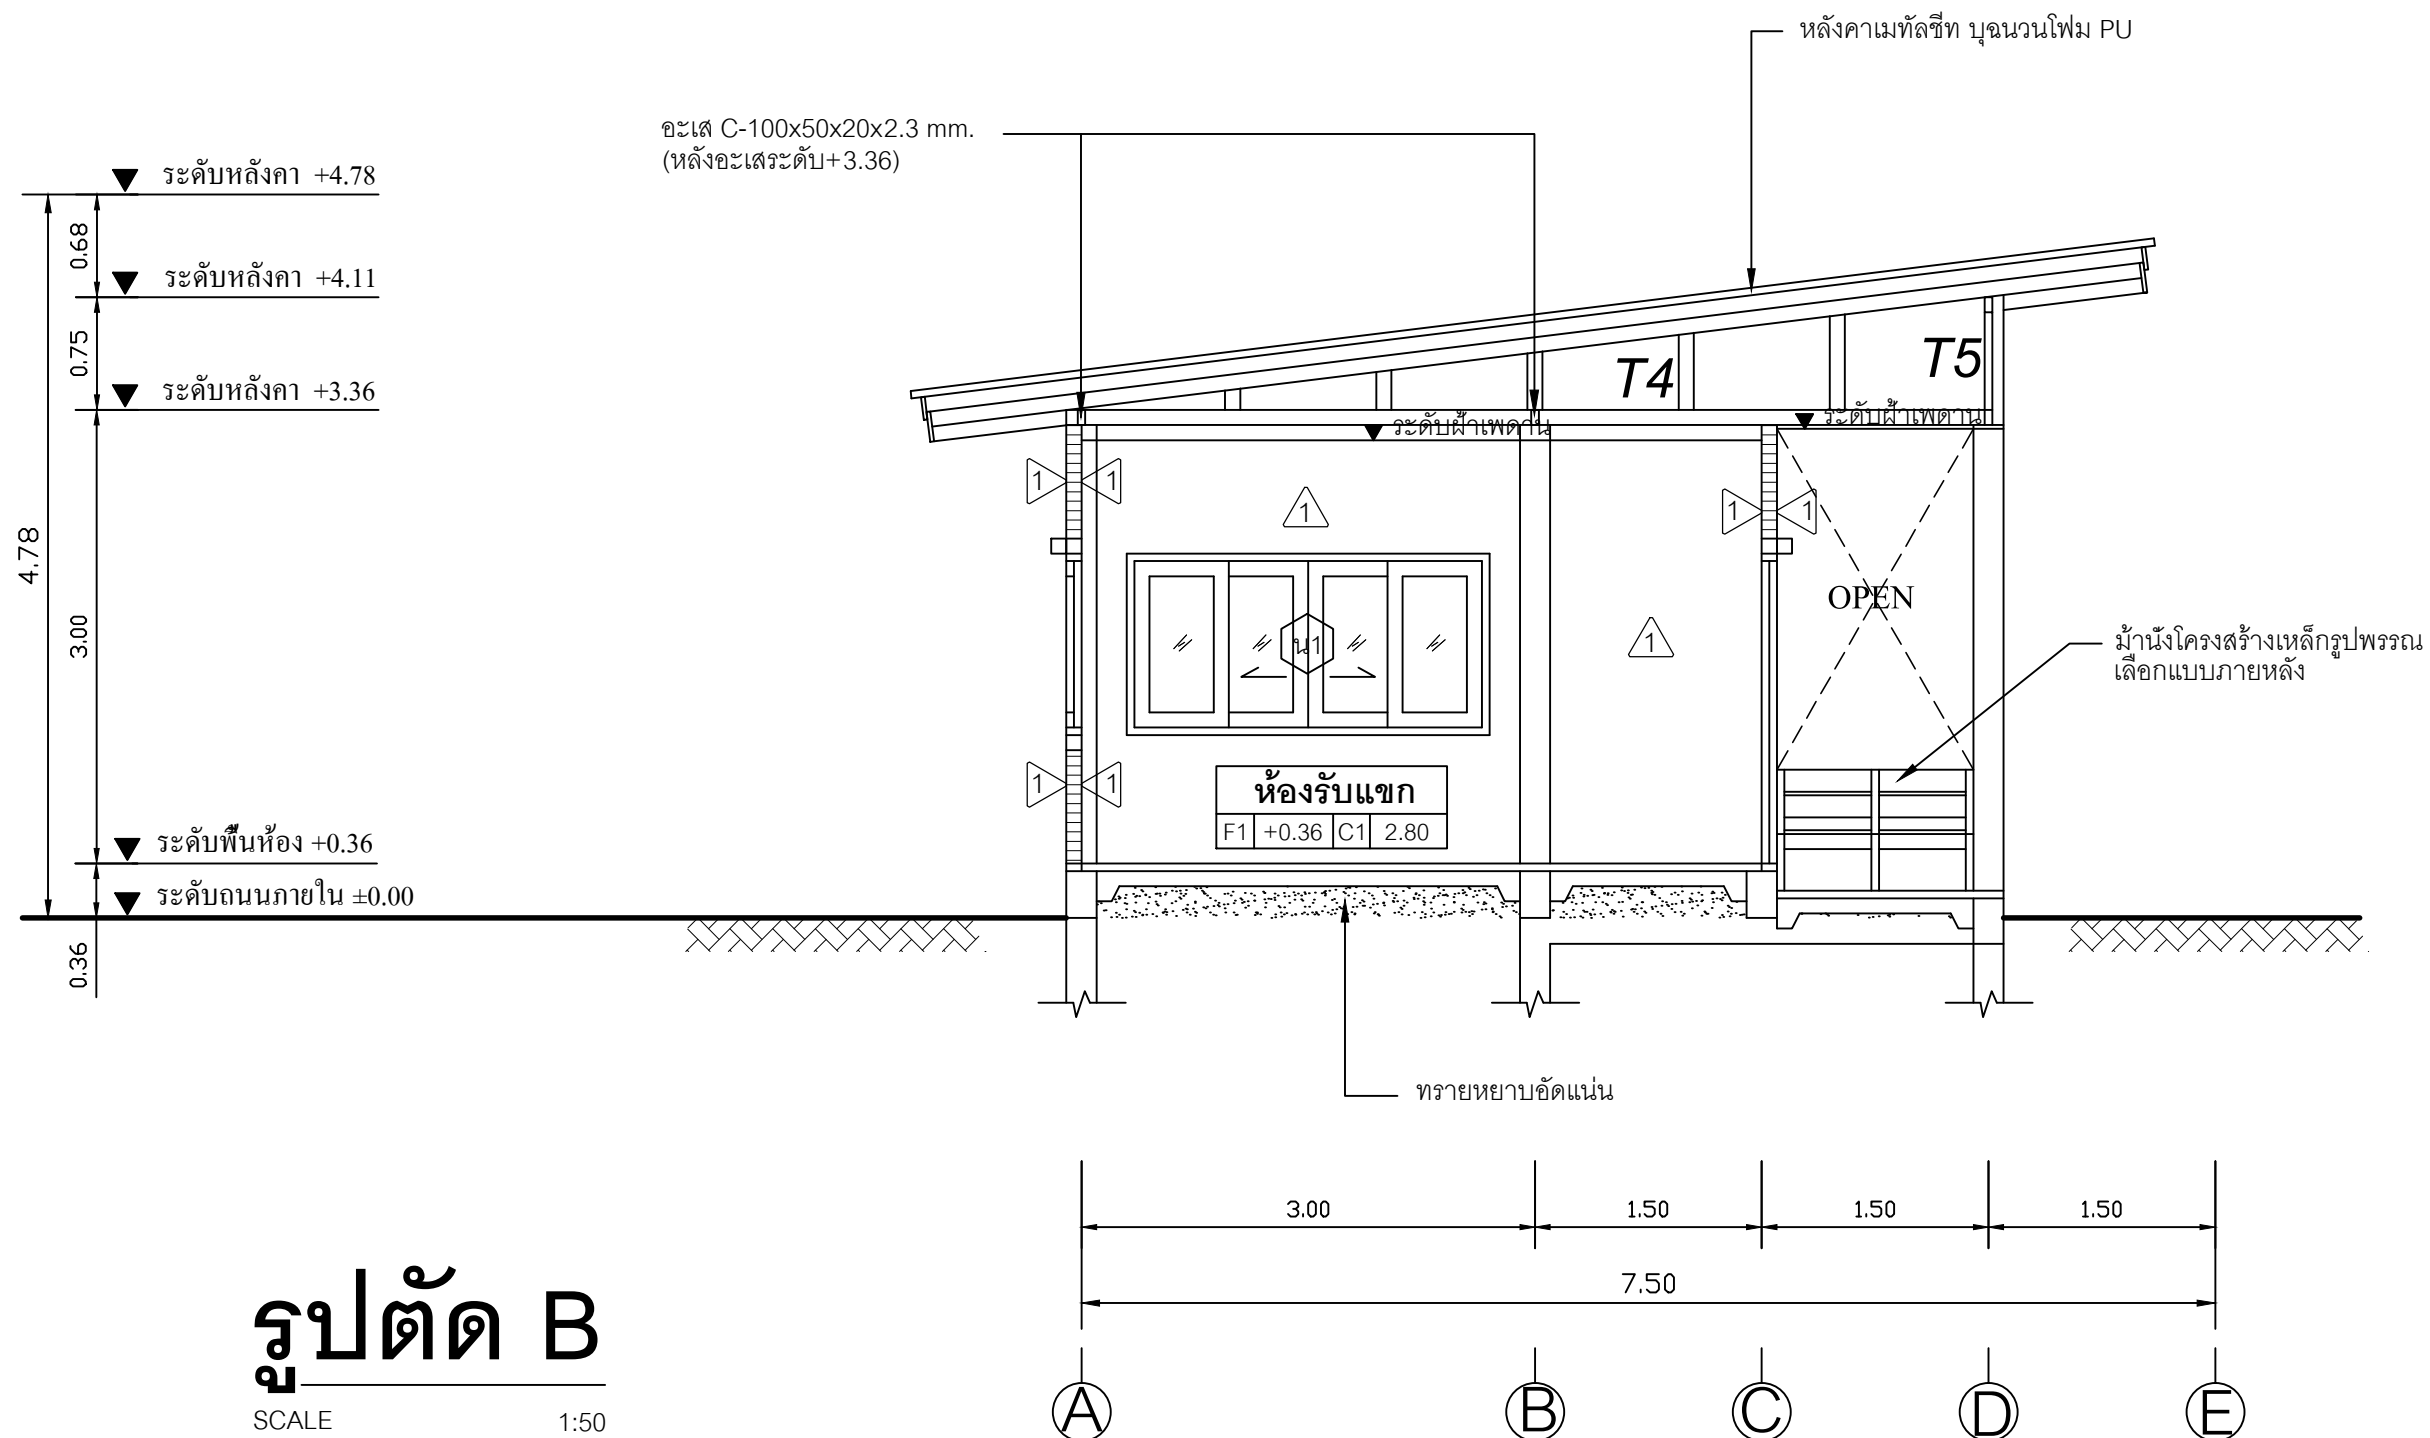

สถาปนิก

วิศวกรโครงสร้าง

วิศวกรสุขาภิบาล

วิศวกรไฟฟ้า

ผู้เขียน

แบบแสดง

รูปตัด B

วันที่เขียน

แผ่นที่

จำนวนแผ่น

A-08

# รูปตัด B

SCALE

1:50