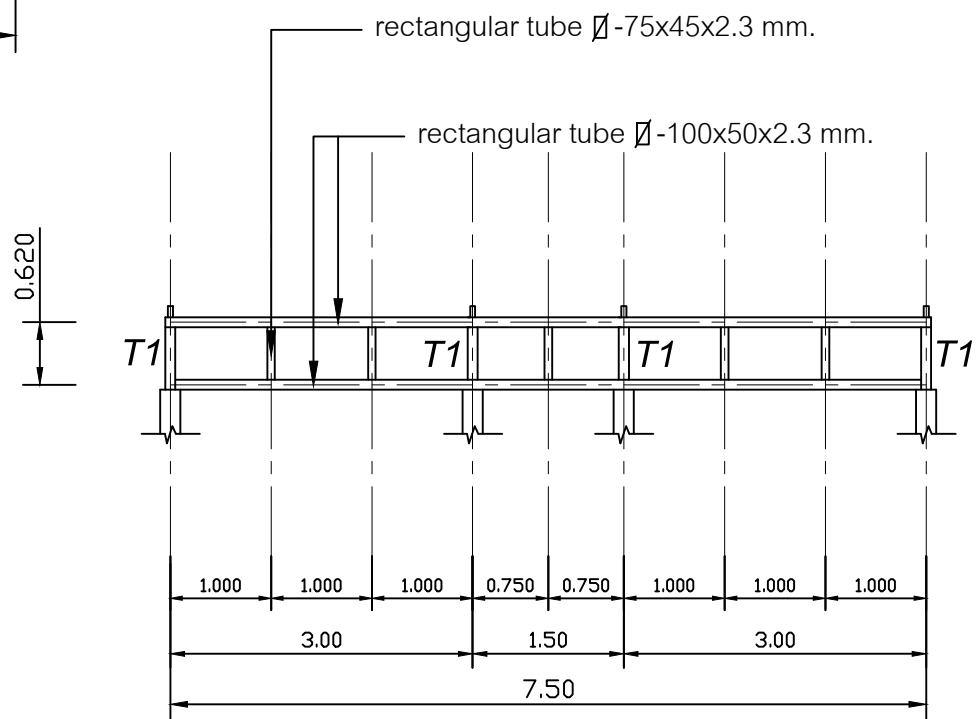

TRUSS T1
SCALE 1:75

TRUSS T2
SCALE 1:75

TRUSS T5
SCALE 1:75

TRUSS T4
SCALE 1:75

TRUSS T3
SCALE 1:75

SIAMPLAN.COM

รับเขียนแบบบ้าน ราคาประหยัด

รับสร้างบ้าน อาคาร โรงงาน

วิศวกรไฟฟ้า

ผู้เขียน

แบบแสดง

แบบโครงสร้างหลังคา

วันที่เขียน

แผ่นที่
S-04

จำนวนแผ่น