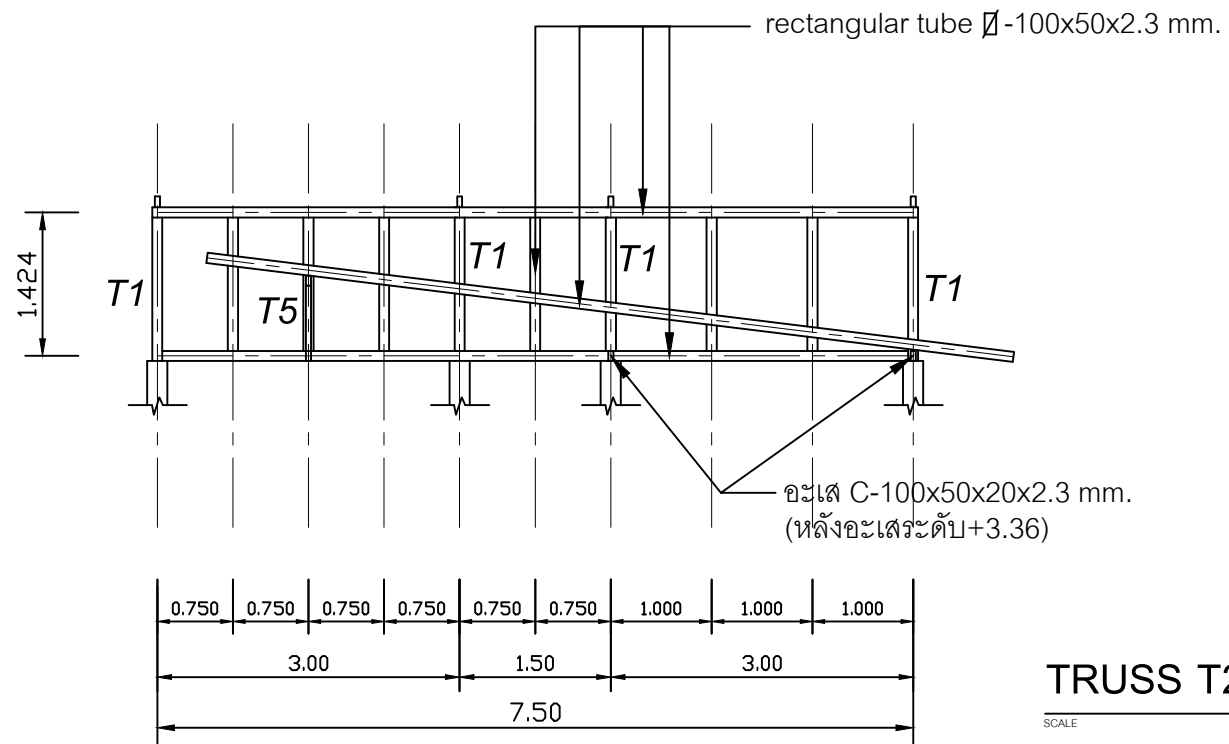

TRUSS T1
SCALE 1:75

TRUSS T2
SCALE 1:75

TRUSS T5
SCALE 1:75

TRUSS T4
SCALE 1:75

TRUSS T3
SCALE 1:75

SIAMPLAN.COM

รับเขียนแบบบ้าน ราคาประหยัด

รับสร้างบ้าน อาคาร โรงงาน

วิศวกรไฟฟ้า

ผู้เขียน

แบบแสดง

แบบโครงสร้างหลังคา

วันที่เขียน

แผ่นที่
S-04

จำนวนแผ่น