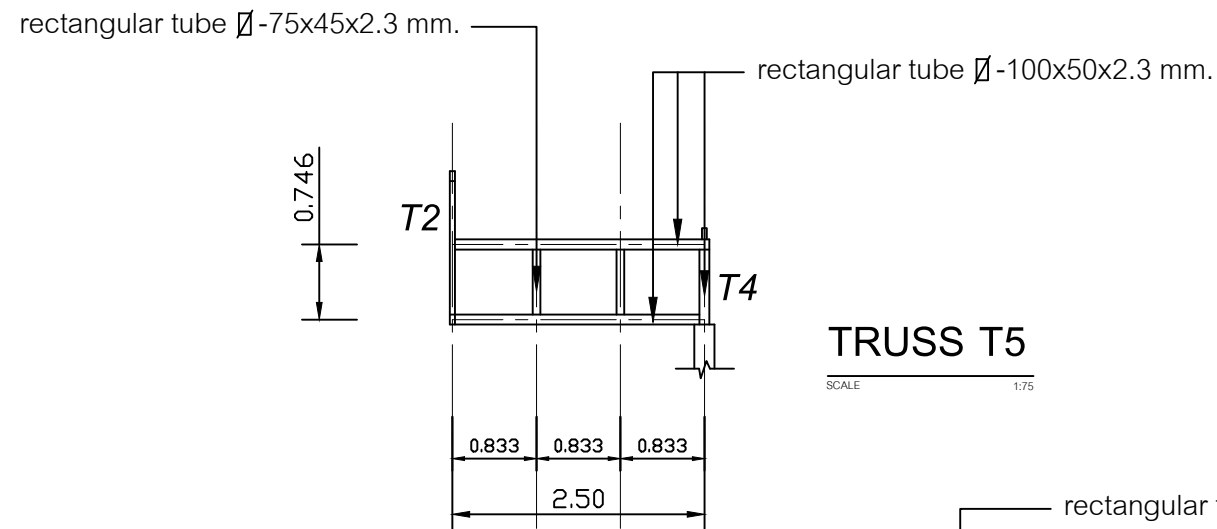

TRUSS T1
SCALE 1:75

TRUSS T2
SCALE 1:75

TRUSS T5
SCALE 1:75

TRUSS T4
SCALE 1:75

TRUSS T3
SCALE 1:75

SIAMPLAN.COM

รับเขียนแบบบ้าน ราคาประหยัด

รับสร้างบ้าน อาคาร โรงงาน

วิศวกรไฟฟ้า

ผู้เขียน

แบบแสดง

แบบโครงสร้างหลังคา

วันที่เขียน

แผ่นที่
S-04

จำนวนแผ่น