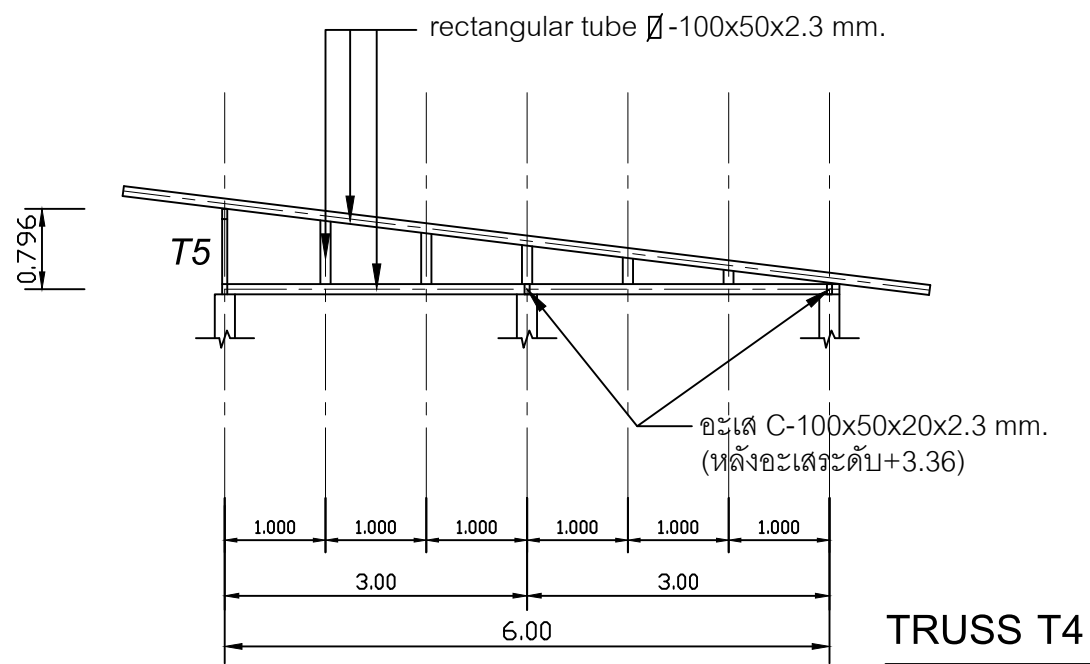

TRUSS T1
SCALE 1:75

TRUSS T2
SCALE 1:75

TRUSS T5
SCALE 1:75

TRUSS T4
SCALE 1:75

TRUSS T3
SCALE 1:75

SIAMPLAN.COM

รับเขียนแบบบ้าน ราคาประหยัด

รับสร้างบ้าน อาคาร โรงงาน

วิศวกรไฟฟ้า

ผู้เขียน

แบบแสดง

แบบโครงสร้างหลังคา

วันที่เขียน

แผ่นที่
S-04

จำนวนแผ่น