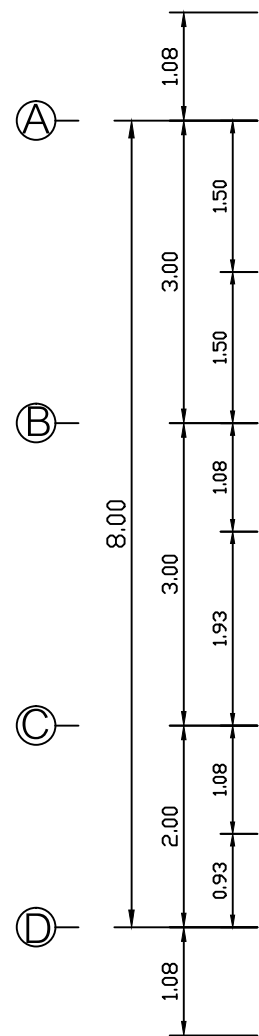

สถาปนิก

วิศวกรโครงสร้าง

วิศวกรสุขาภิบาล

วิศวกรไฟฟ้า

ผู้เขียน

แบบแสดง

แปลนพื้น

วันที่เขียน

แผ่นที่

จำนวนแผ่น

A-03

ทิศทางการมองรูปด้าน

แปลนพื้น

SCALE 1:75