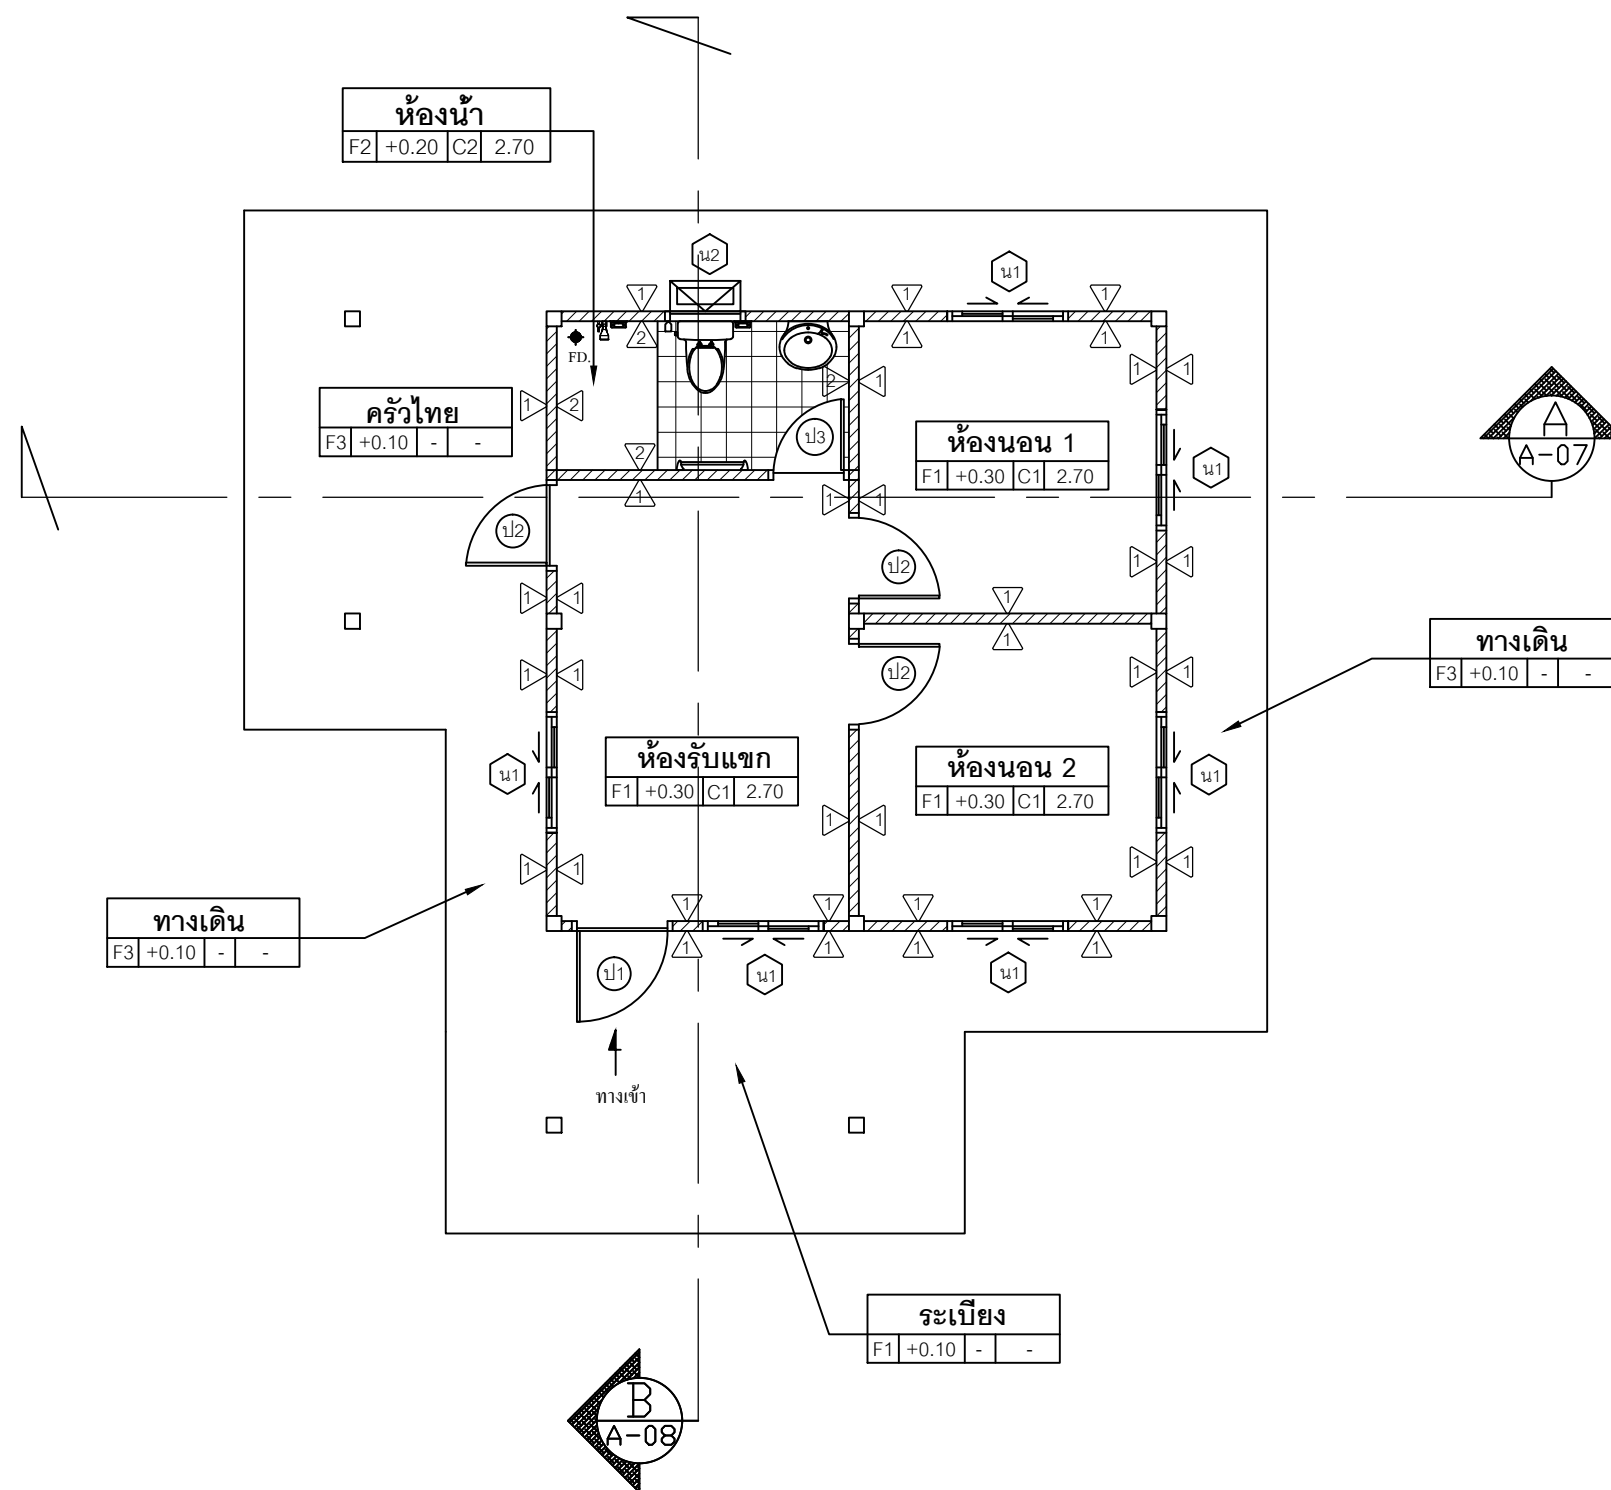

สถาปนิก

วิศวกรโครงสร้าง

วิศวกรสุขาภิบาล

วิศวกรไฟฟ้า

ผู้เขียน

แบบแสดง

แปลนพื้น

วันที่เขียน

แผ่นที่

จำนวนแผ่น

A-03

ทิศทางการมองรูปด้าน

แปลนพื้น

SCALE 1:75