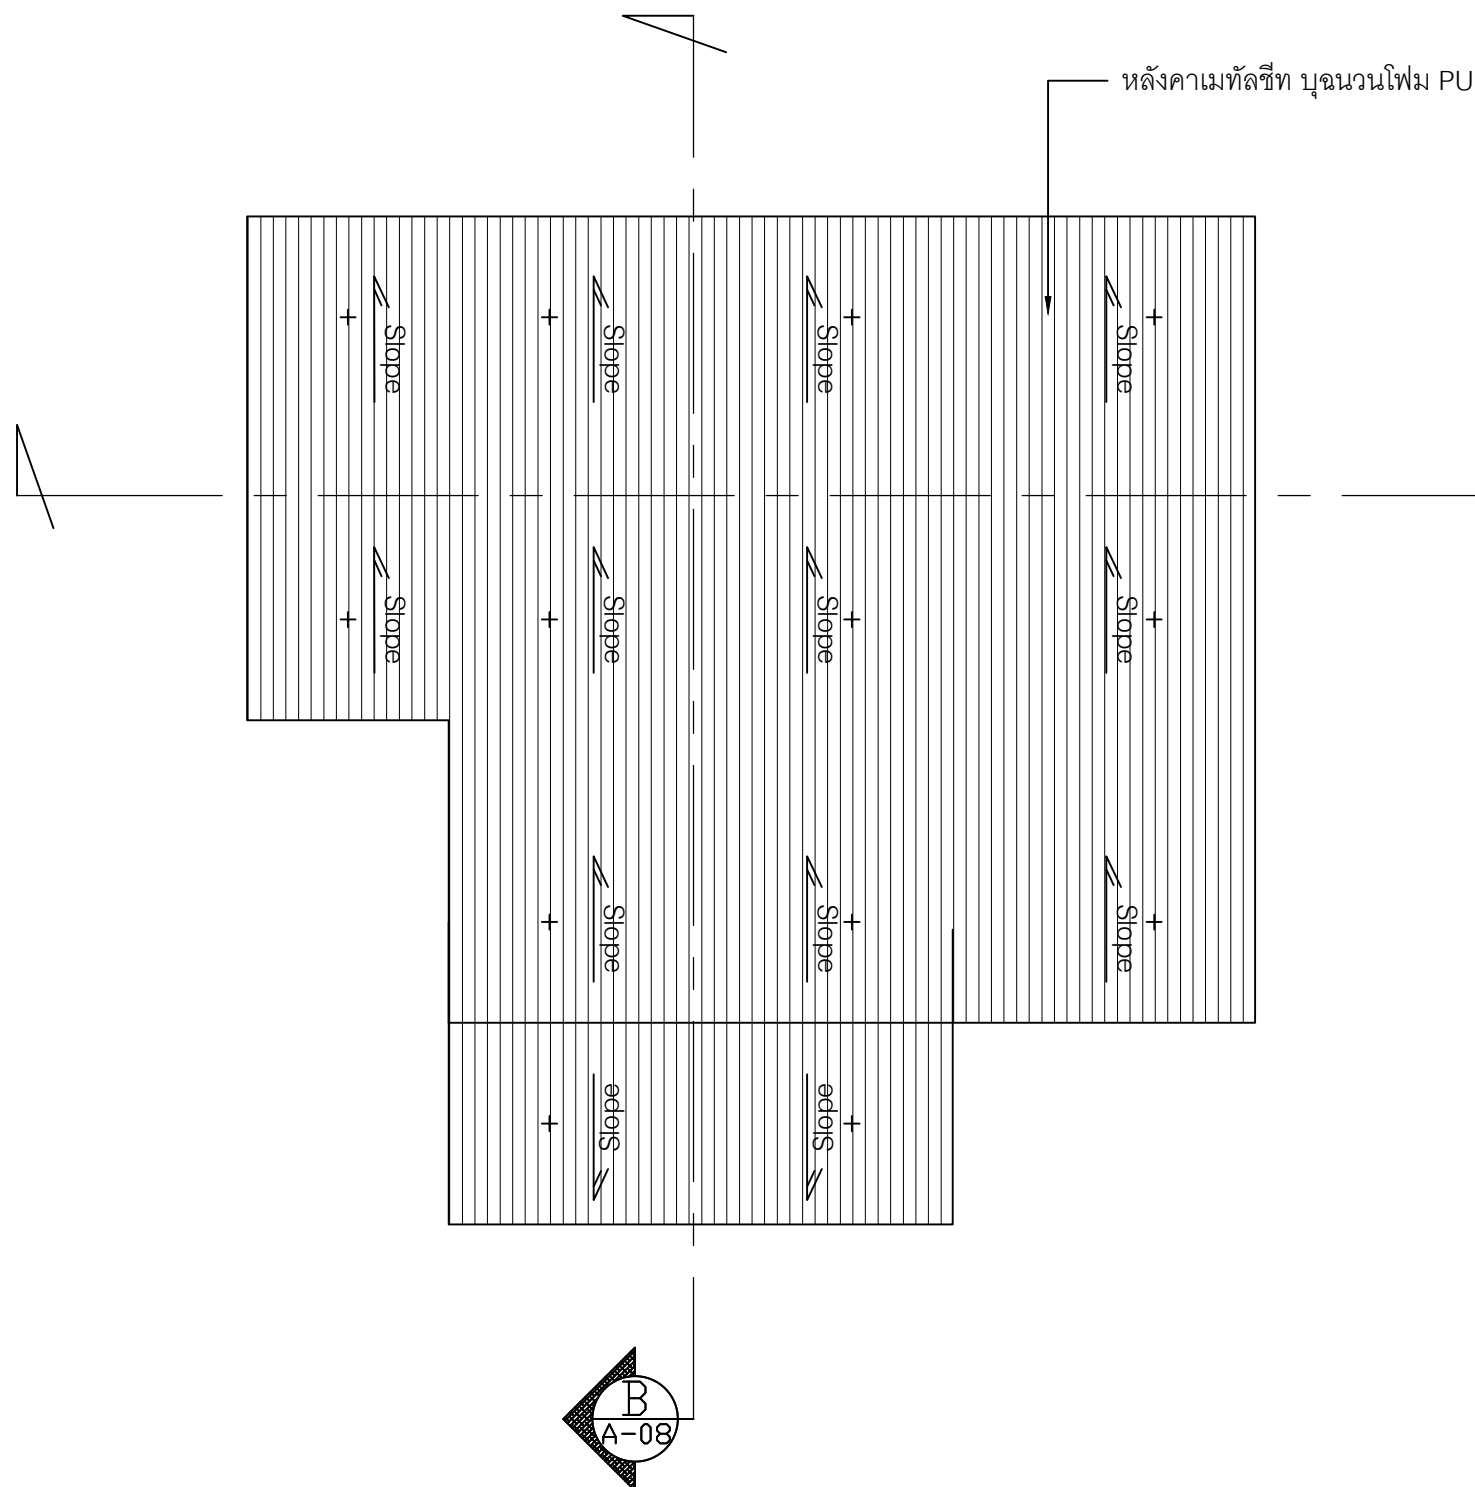

แผ่นที่

จำนวนแผ่น

A-04

ทิศทางการมองรูปด้าน

# แปลนหลังคา

SCALE

1:75