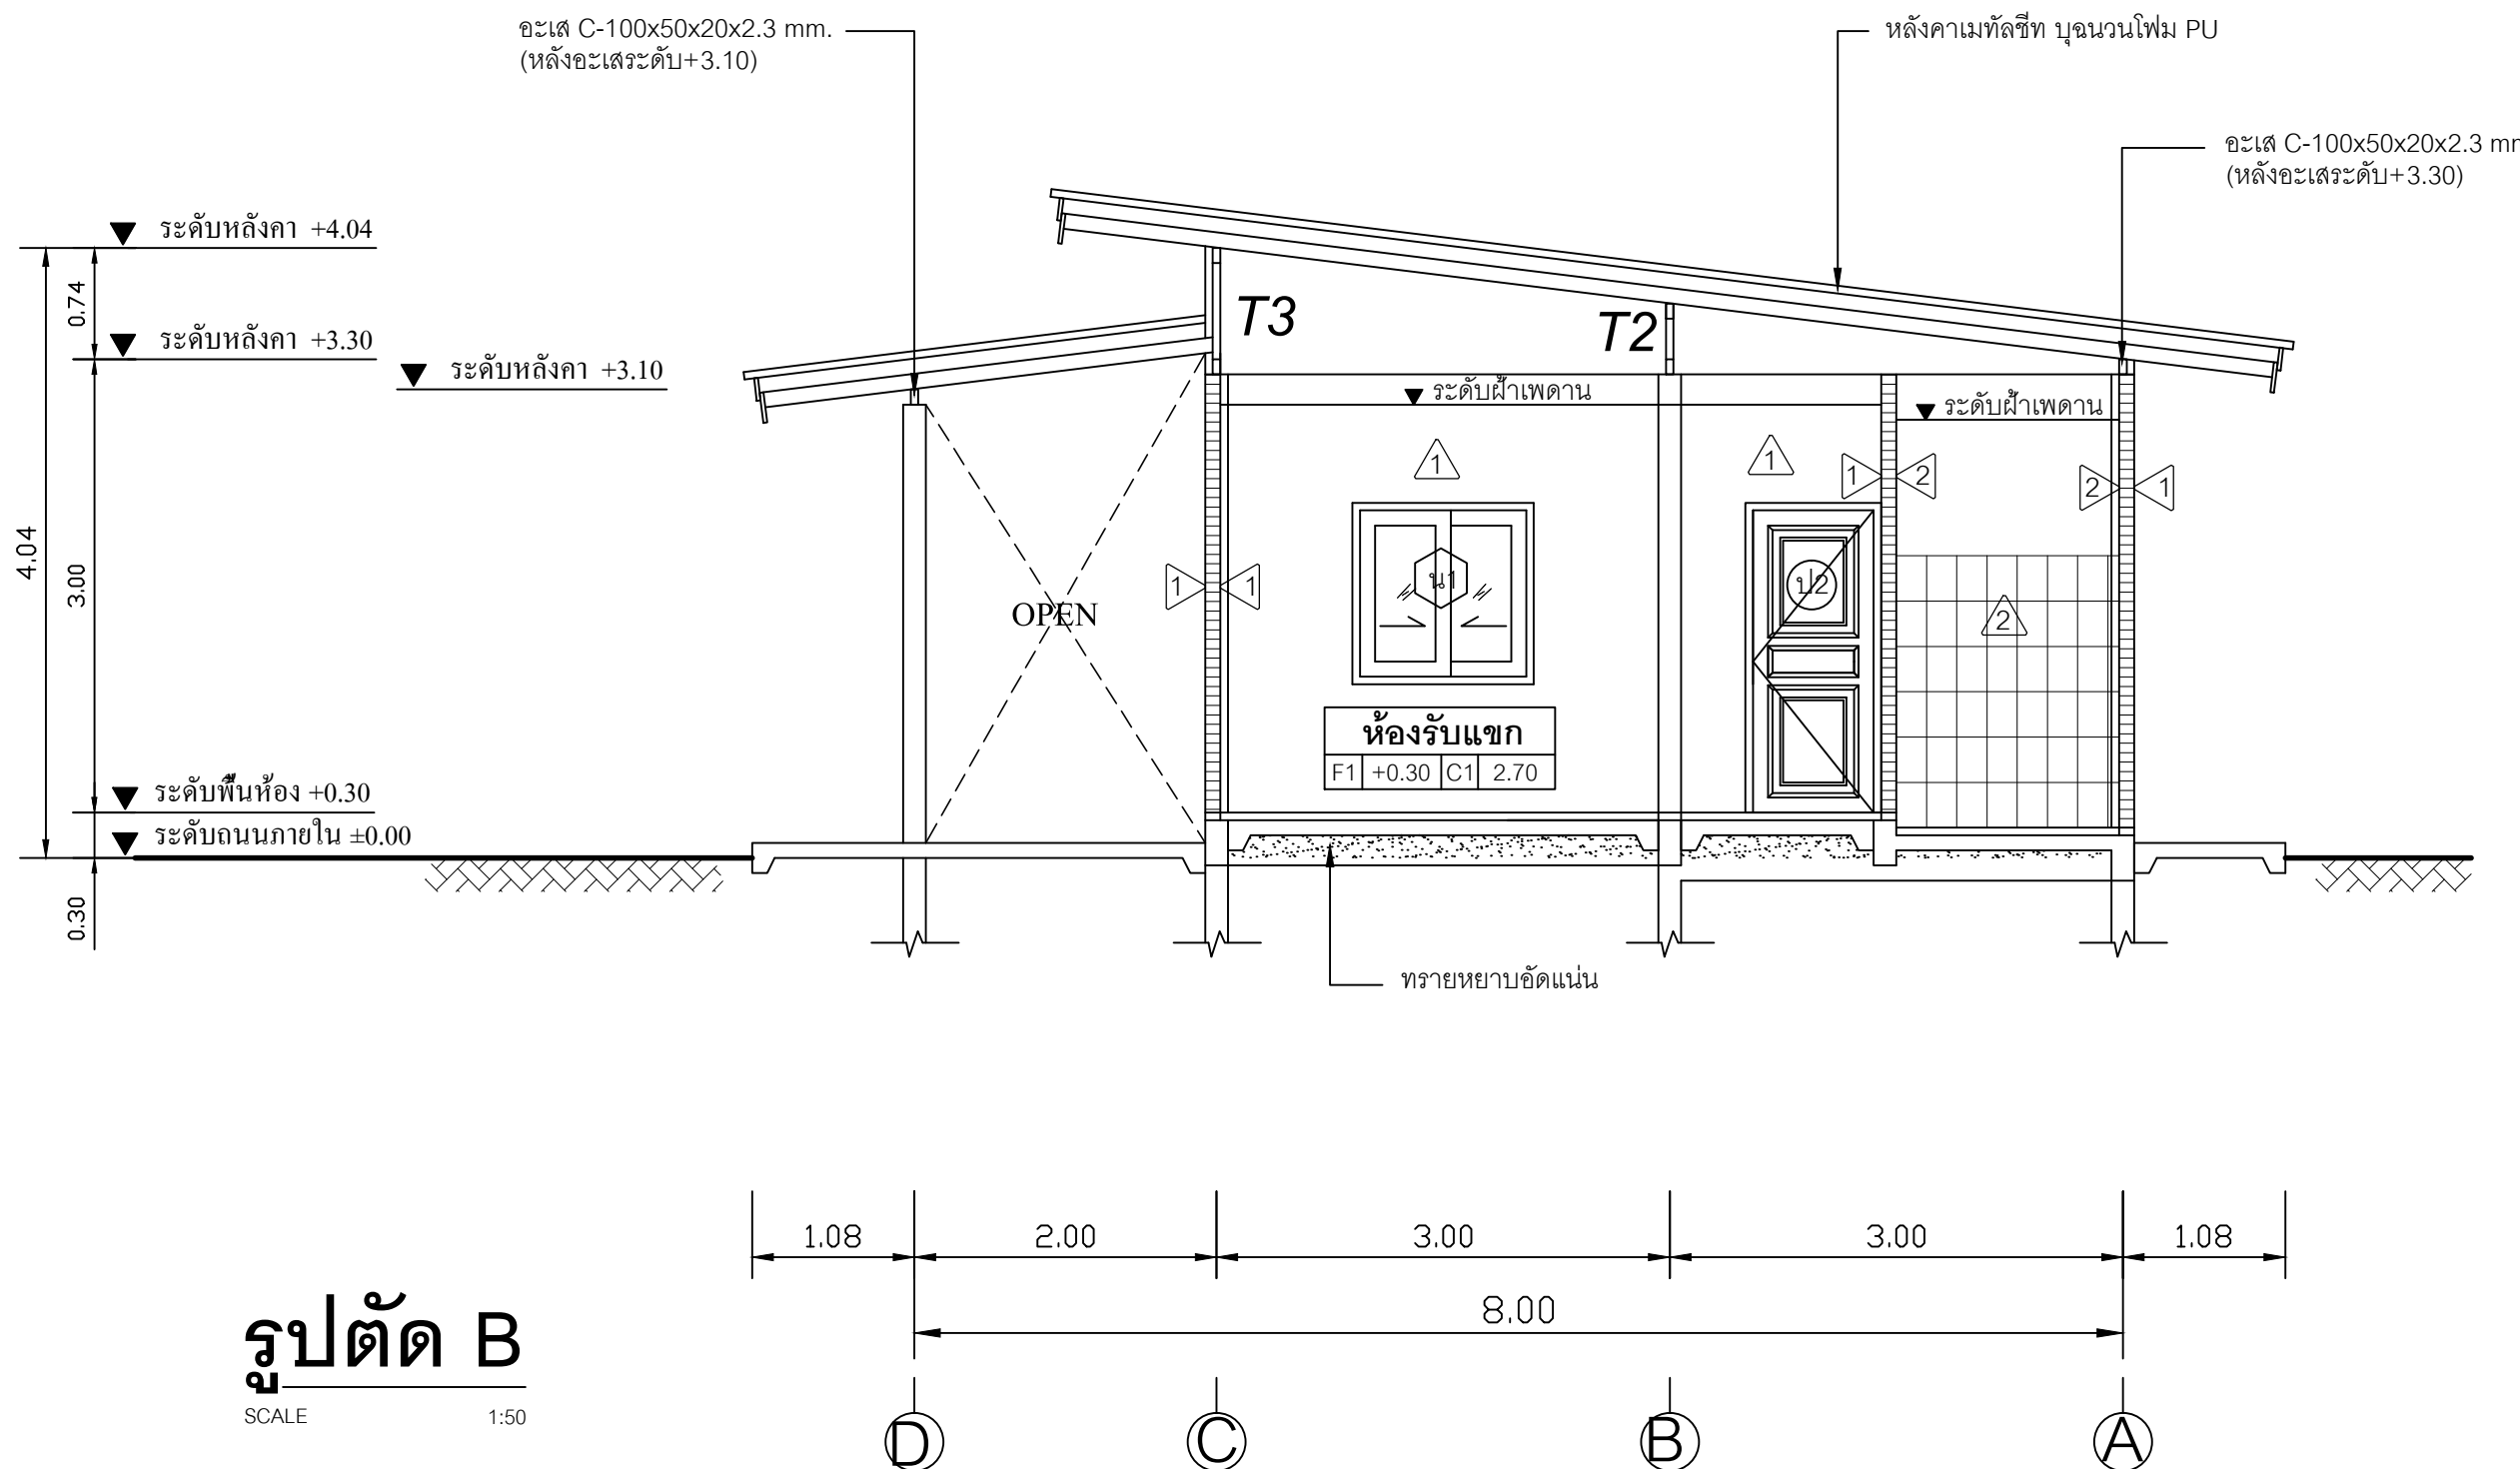

สถาปนิก

วิศวกรโครงสร้าง

วิศวกรสุขาภิบาล

วิศวกรไฟฟ้า

ผู้เขียน

แบบแสดง

รูปตัด B

วันที่เขียน

แผ่นที่

จำนวนแผ่น

A-08

รูปตัด B

SCALE

1:50