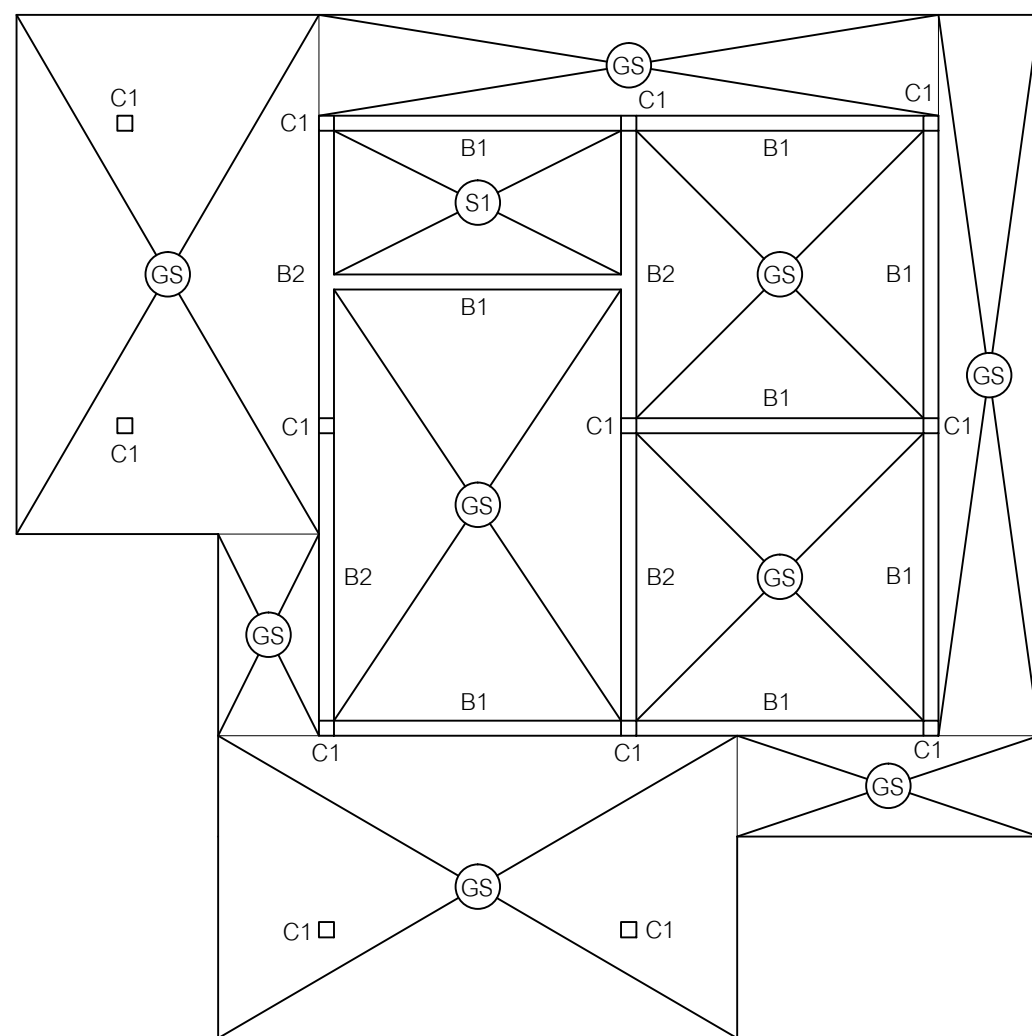

สถาปนิก

วิศวกรโครงสร้าง

วิศวกรสุขาภิบาล

วิศวกรไฟฟ้า

ผู้เขียน

แบบแสดง

แบบโครงสร้าง

วันที่เขียน

แผ่นที่

จำนวนแผ่น

S-02

แบบโครงสร้าง

SCALE

1:75