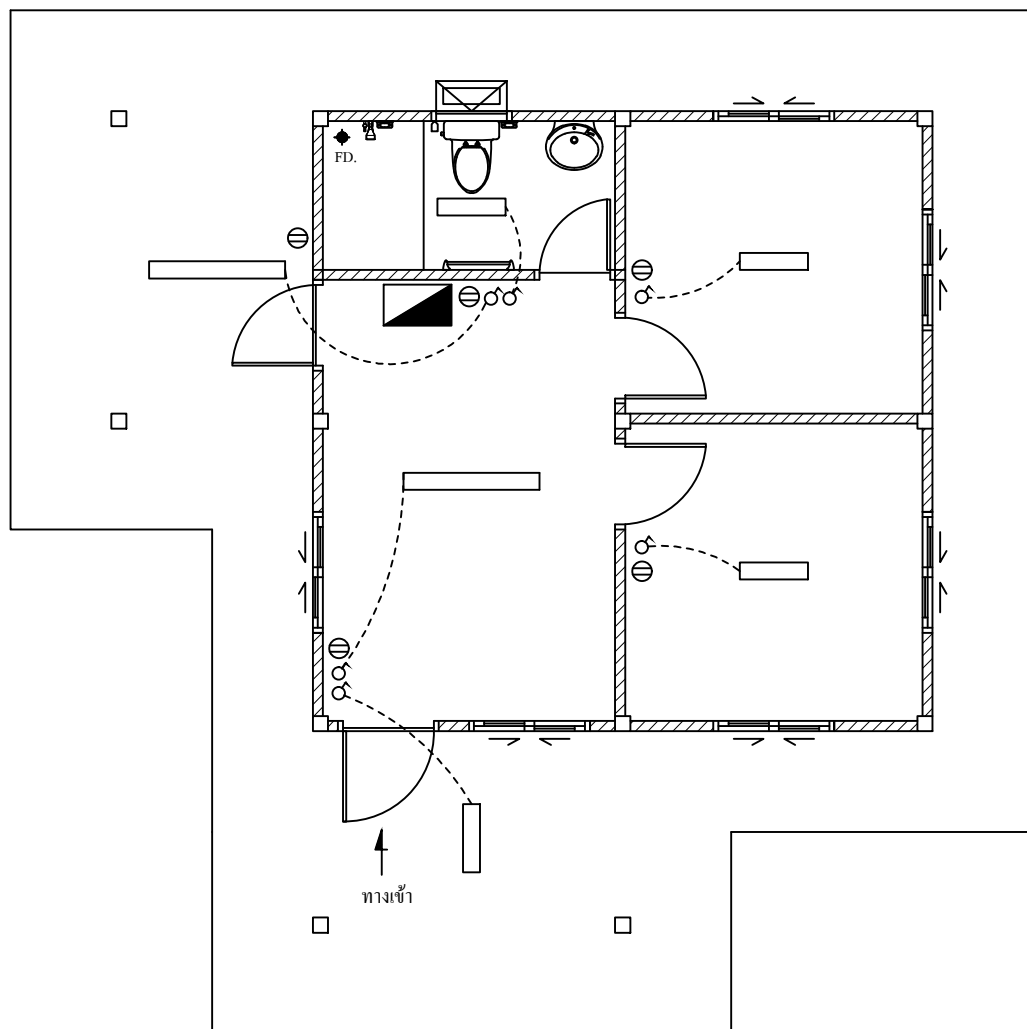

แผ่นที่

จำนวนแผ่น

E-01

ระดับการติดตั้งที่แนะนำ

-  หลอด LED 1x9 W.
-  หลอด LED 1x18 W.
-  โคมไฟฟ้า หลอด LED
-  โคม DOWNLIGHT หลอด LED ติดฝังในฝ้าเพดาน
-  โคมไฟกิ่งภายนอก หลอด LED
-  สวิตช์ทางเดียว
-  สวิตช์สองทาง
-  เต้ารับคู่พร้อมขั้วดิน
-  เครื่องปรับอากาศ
-  เครื่องทำน้ำอุ่น
-  แผงควบคุมไฟฟ้า