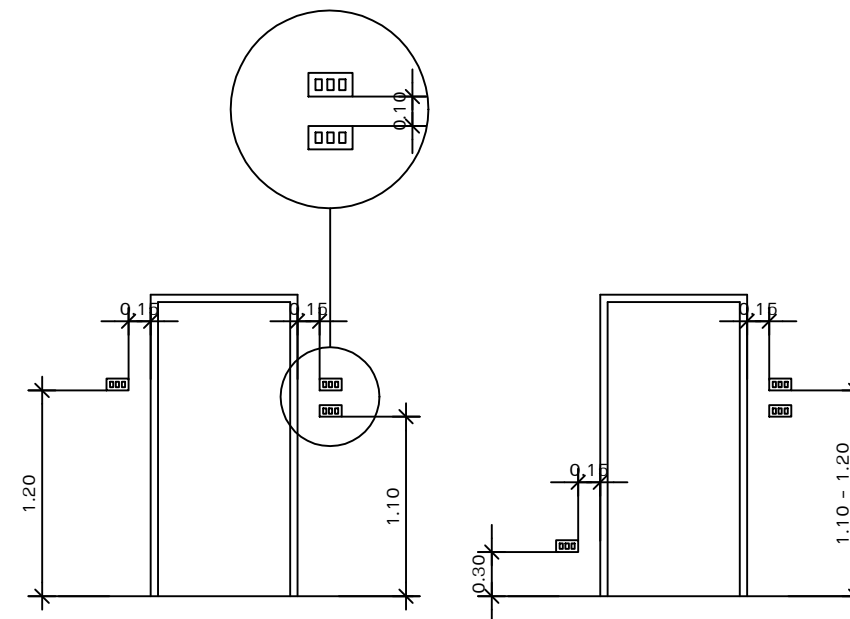

แผ่นที่

จำนวนแผ่น

E-01

ระดับการติดตั้งที่แนะนำ

-  หลอด LED 1x9 W.
-  หลอด LED 1x18 W.
-  โคมไฟฟ้า หลอด LED
-  โคม DOWNLIGHT หลอด LED ติดฝังในฝ้าเพดาน
-  โคมไฟกิ่งภายนอก หลอด LED
-  สวิตช์ทางเดียว
-  สวิตช์สองทาง
-  เต้ารับคู่พร้อมขั้วดิน
-  เครื่องปรับอากาศ
-  เครื่องทำน้ำอุ่น
-  แผงควบคุมไฟฟ้า

แปลนระบบไฟฟ้า

SCALE

1:75