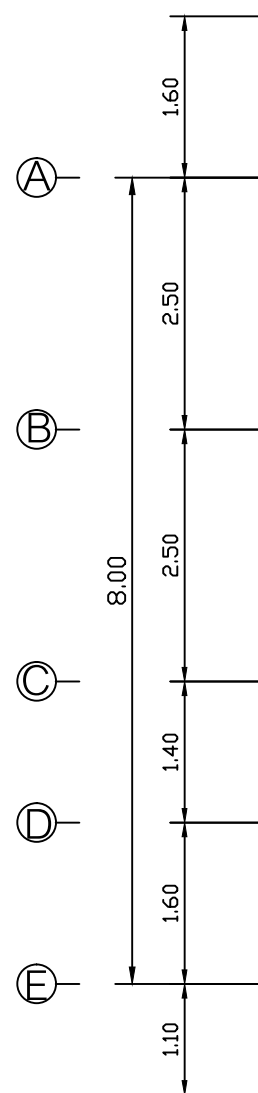

สถาปนิก

วิศวกรโครงสร้าง

วิศวกรสุขาภิบาล

วิศวกรไฟฟ้า

ผู้เขียน

แบบแสดง

แปลนพื้น

วันที่เขียน

แผ่นที่

จำนวนแผ่น

A-03

ทิศทางการมองรูปด้าน

แปลนพื้น

SCALE

1:75