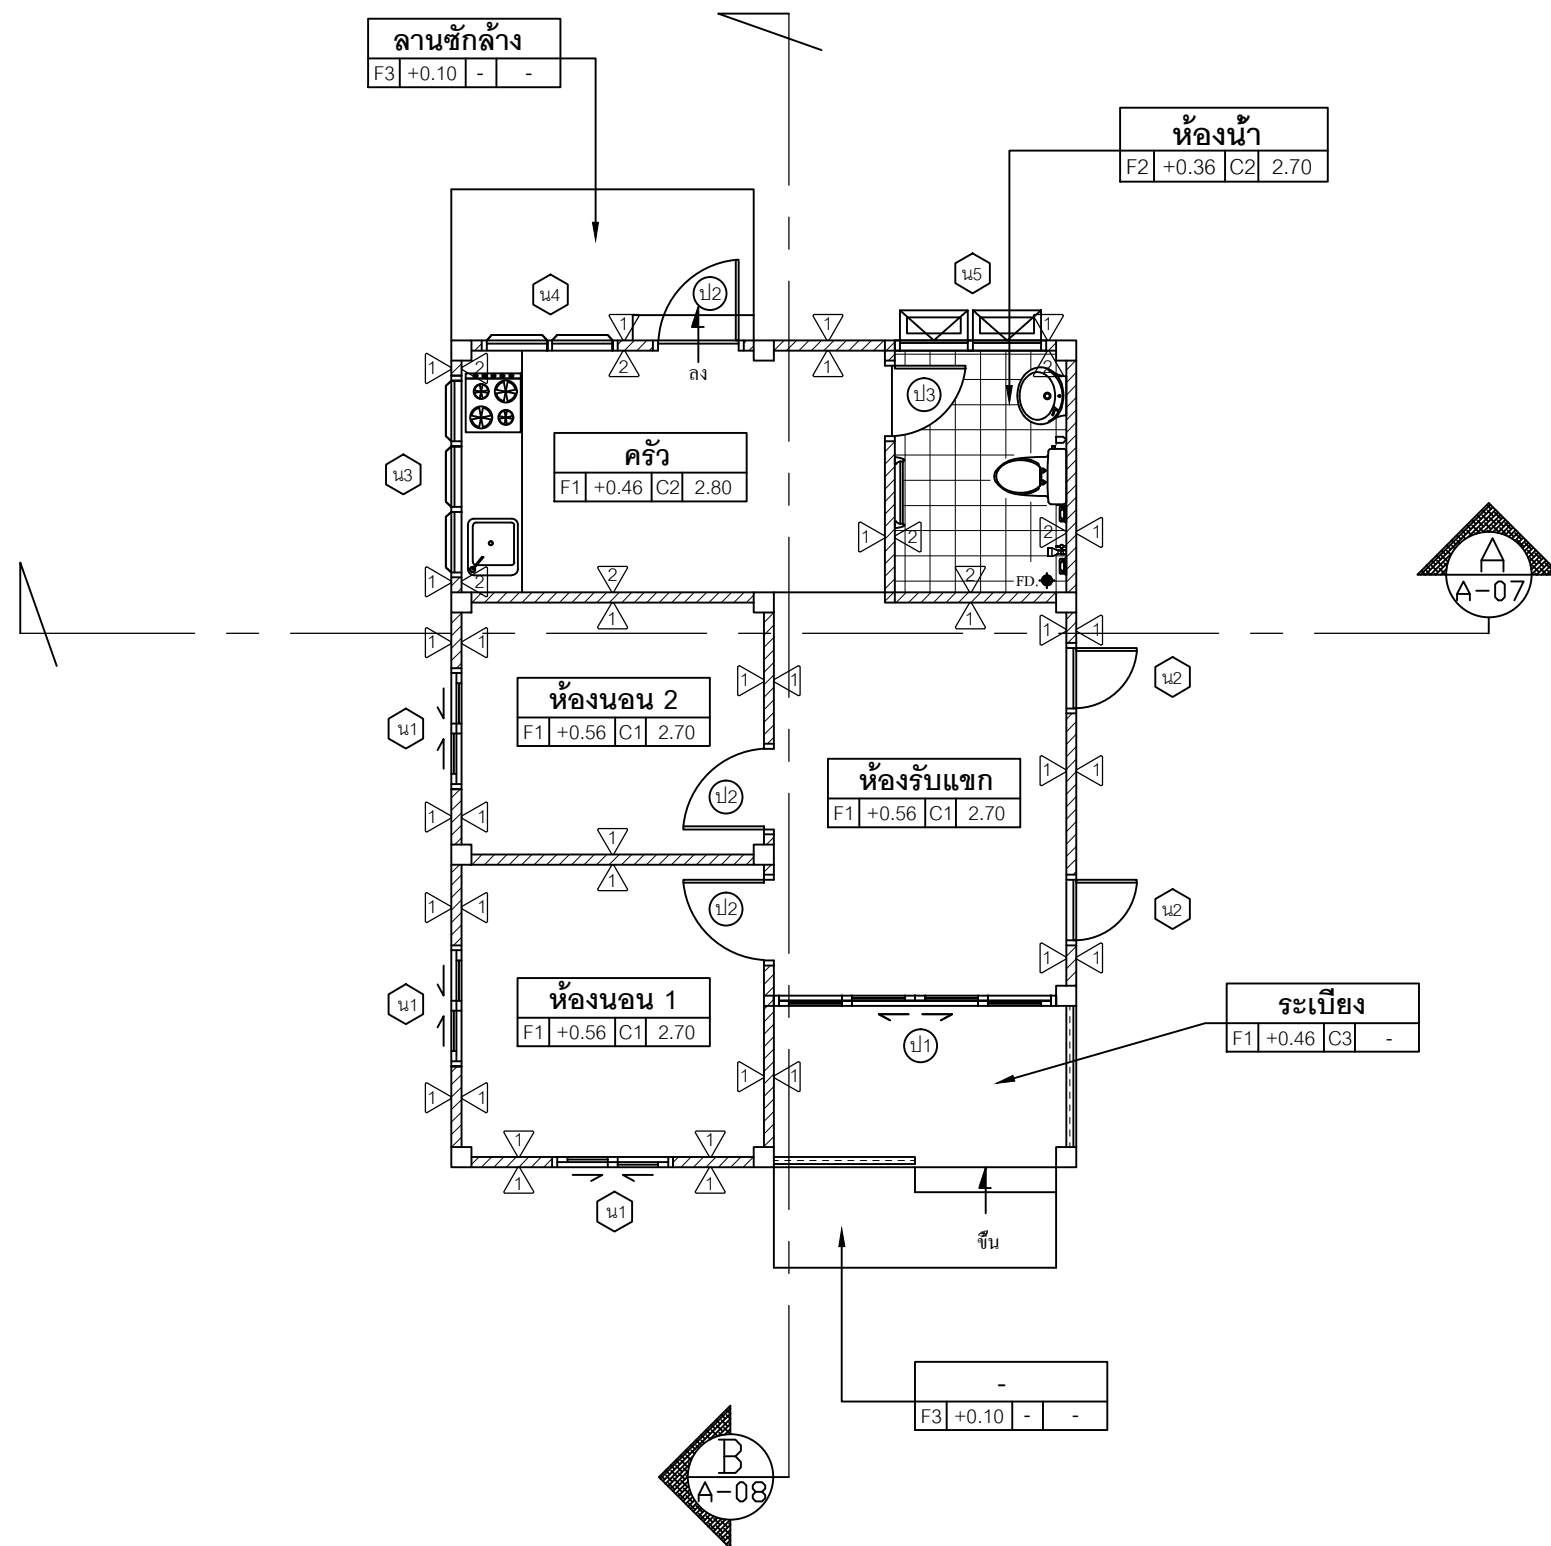

สถาปนิก

วิศวกรโครงสร้าง

วิศวกรสุขาภิบาล

วิศวกรไฟฟ้า

ผู้เขียน

แบบแสดง

แปลนพื้น

วันที่เขียน

แผ่นที่

จำนวนแผ่น

A-03

ทิศทางการมองรูปด้าน

แปลนพื้น

SCALE

1:75