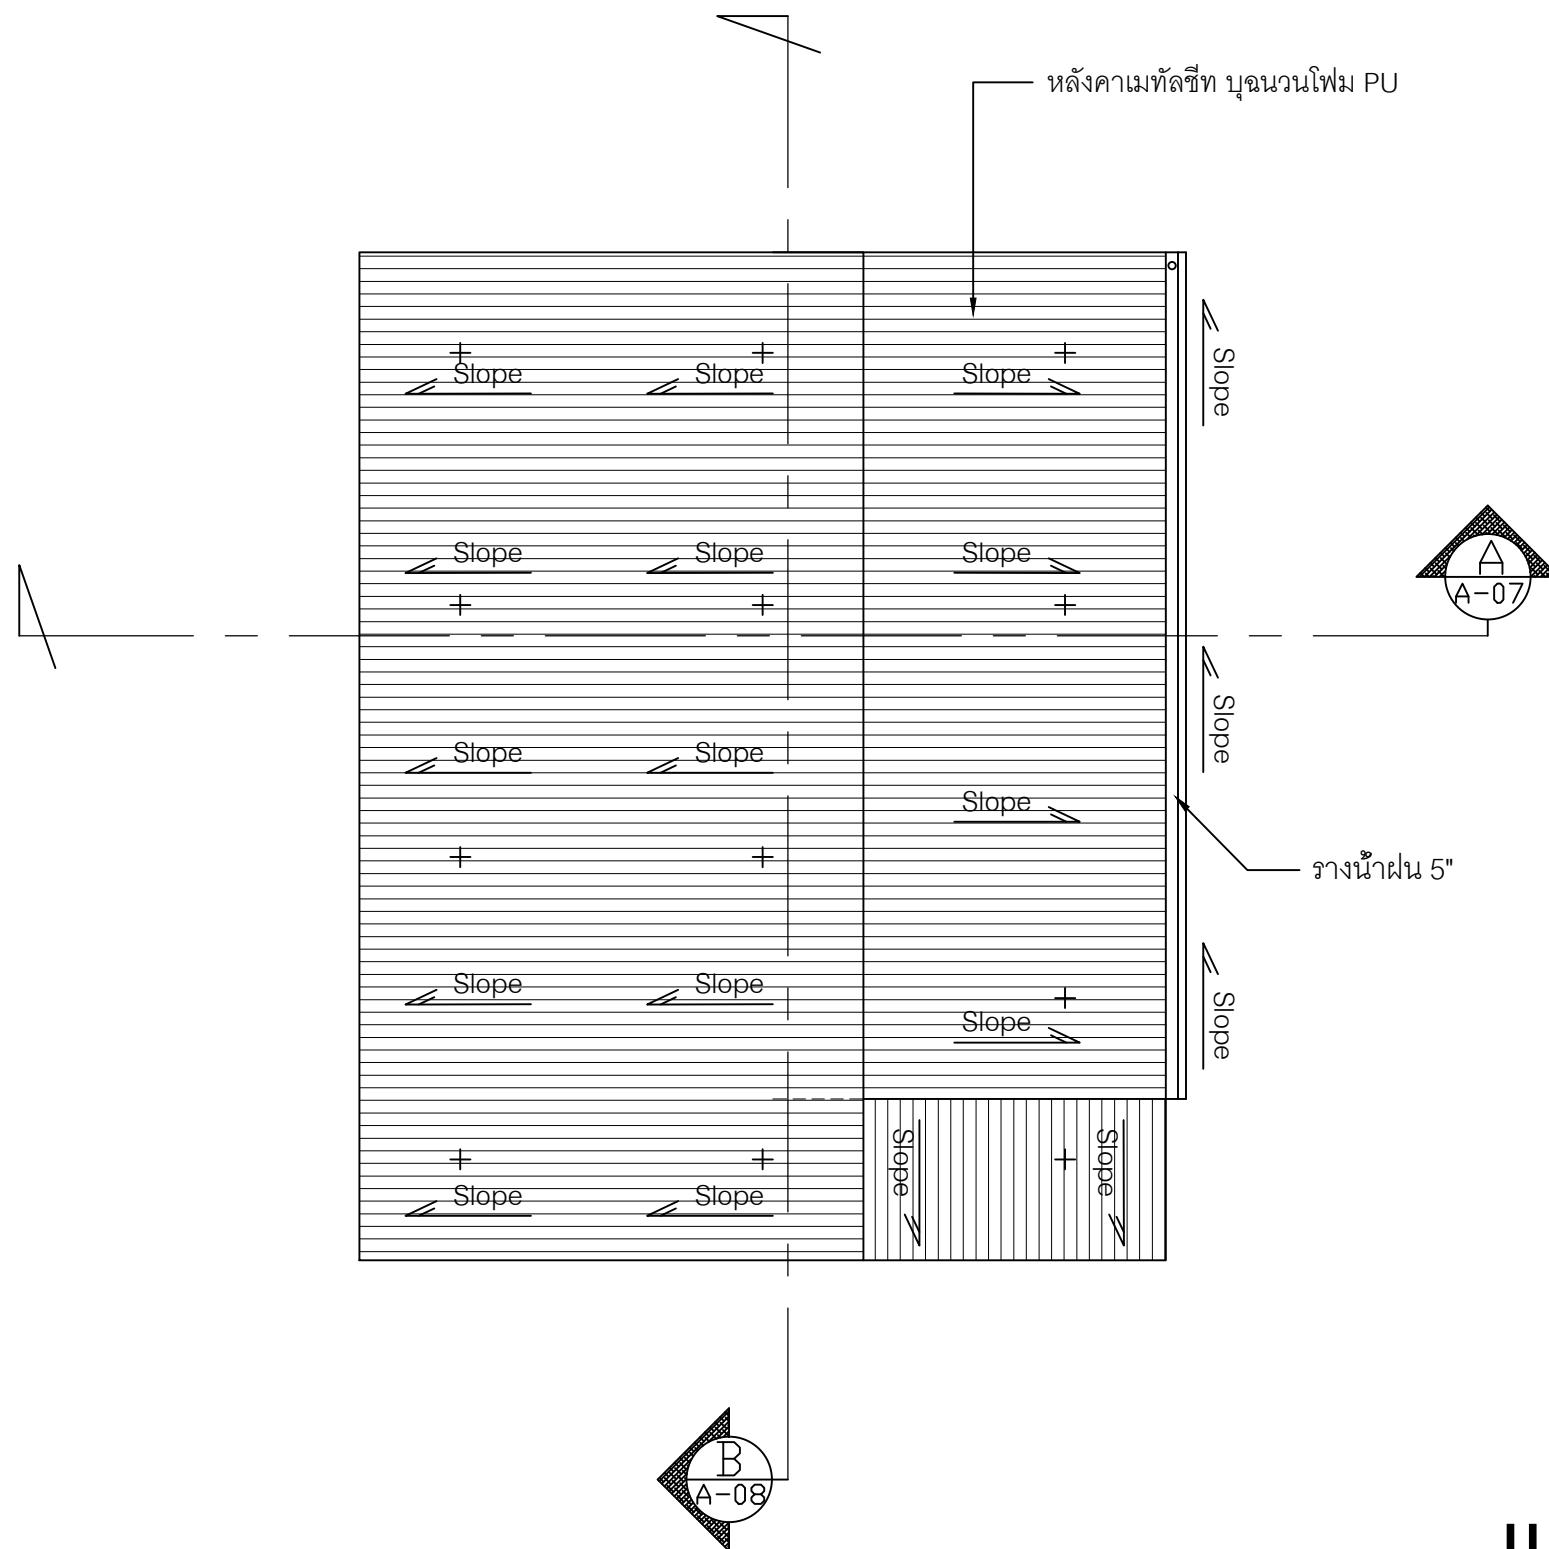

แผ่นที่

จำนวนแผ่น

A-04

ทิศทางการมองรูปด้าน

แปลนหลังคา

SCALE

1:75