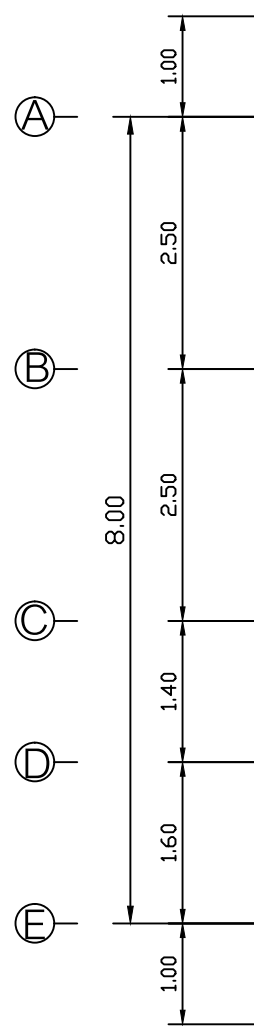

สถาปนิก

วิศวกรโครงสร้าง

วิศวกรสุขาภิบาล

วิศวกรไฟฟ้า

ผู้เขียน

แบบแสดง

แปลนหลังคา

วันที่เขียน

แผ่นที่

จำนวนแผ่น

A-04

ทิศทางการมองรูปด้าน

แปลนหลังคา

SCALE

1:75