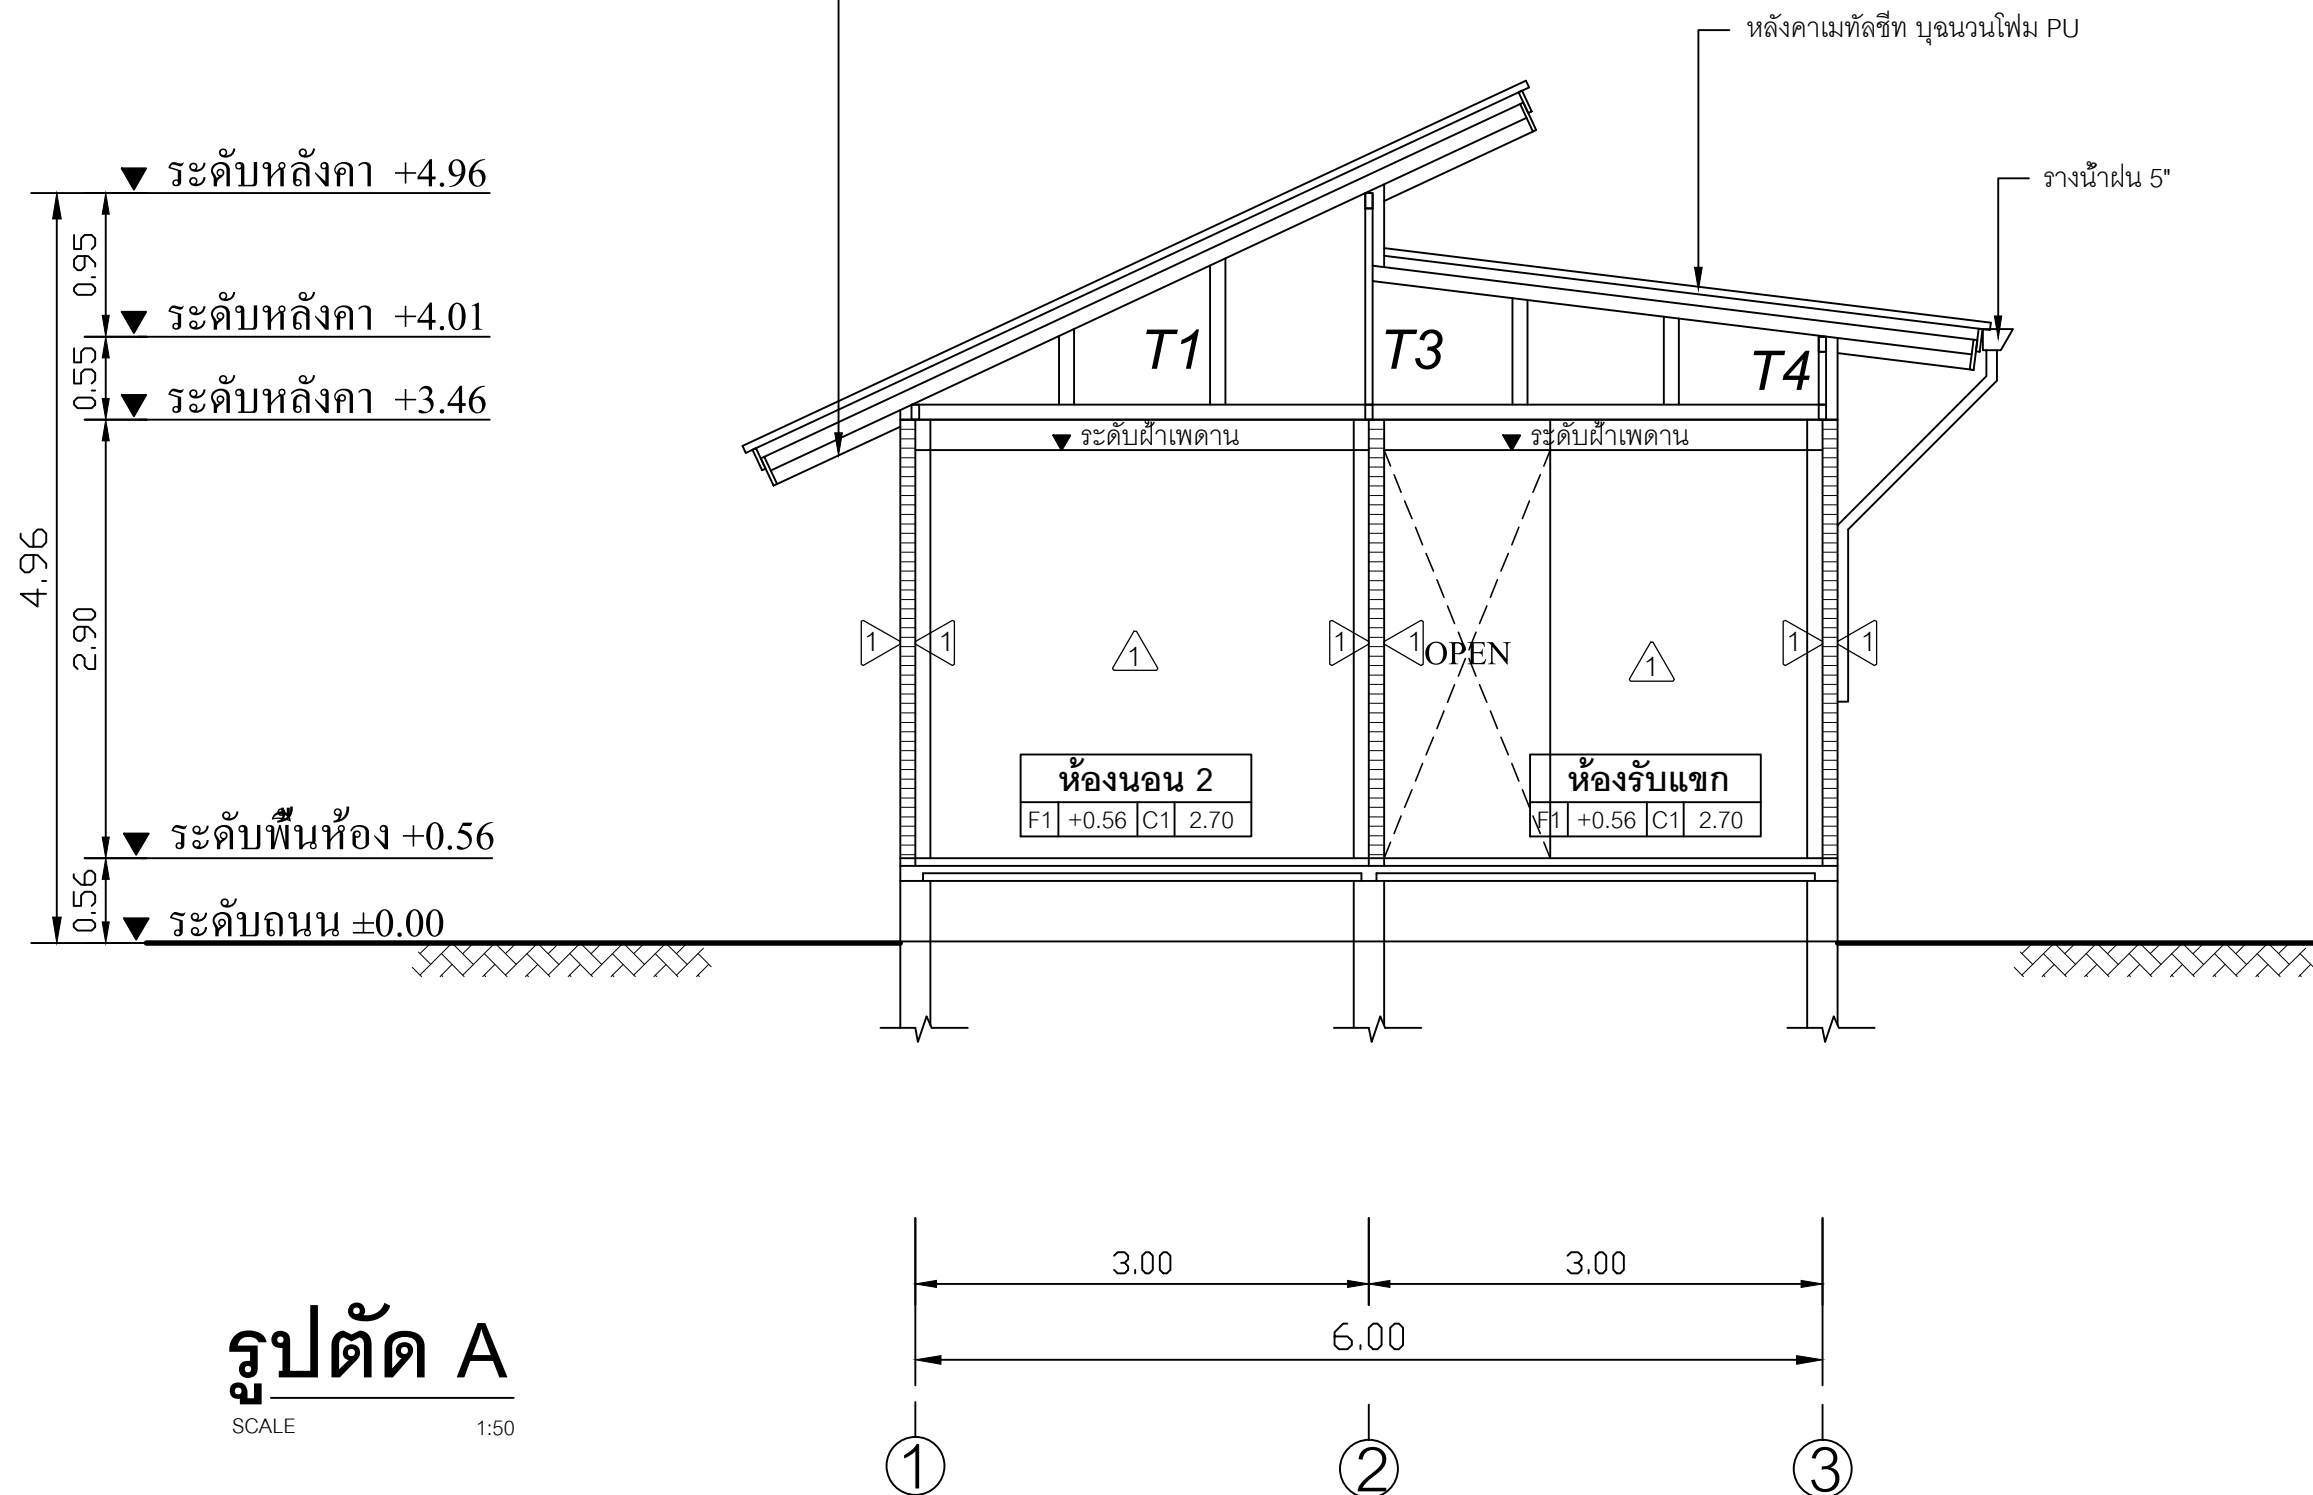

สถาปนิก

วิศวกรโครงสร้าง

วิศวกรสุขาภิบาล

วิศวกรไฟฟ้า

ผู้เขียน

แบบแสดง

รูปตัด A

วันที่เขียน

แผ่นที่

จำนวนแผ่น

A-07

ฝ้าตราข้าง สมาร์ทบอร์ด ความหนา 4 mm. ฉาบรอยต่อเรียบ
ทาสีน้ำอะครีลิค โครงเคร่าเหล็กชุบสังกะสีสีลายน์ เบอร์24

รูปตัด A

SCALE

1:50