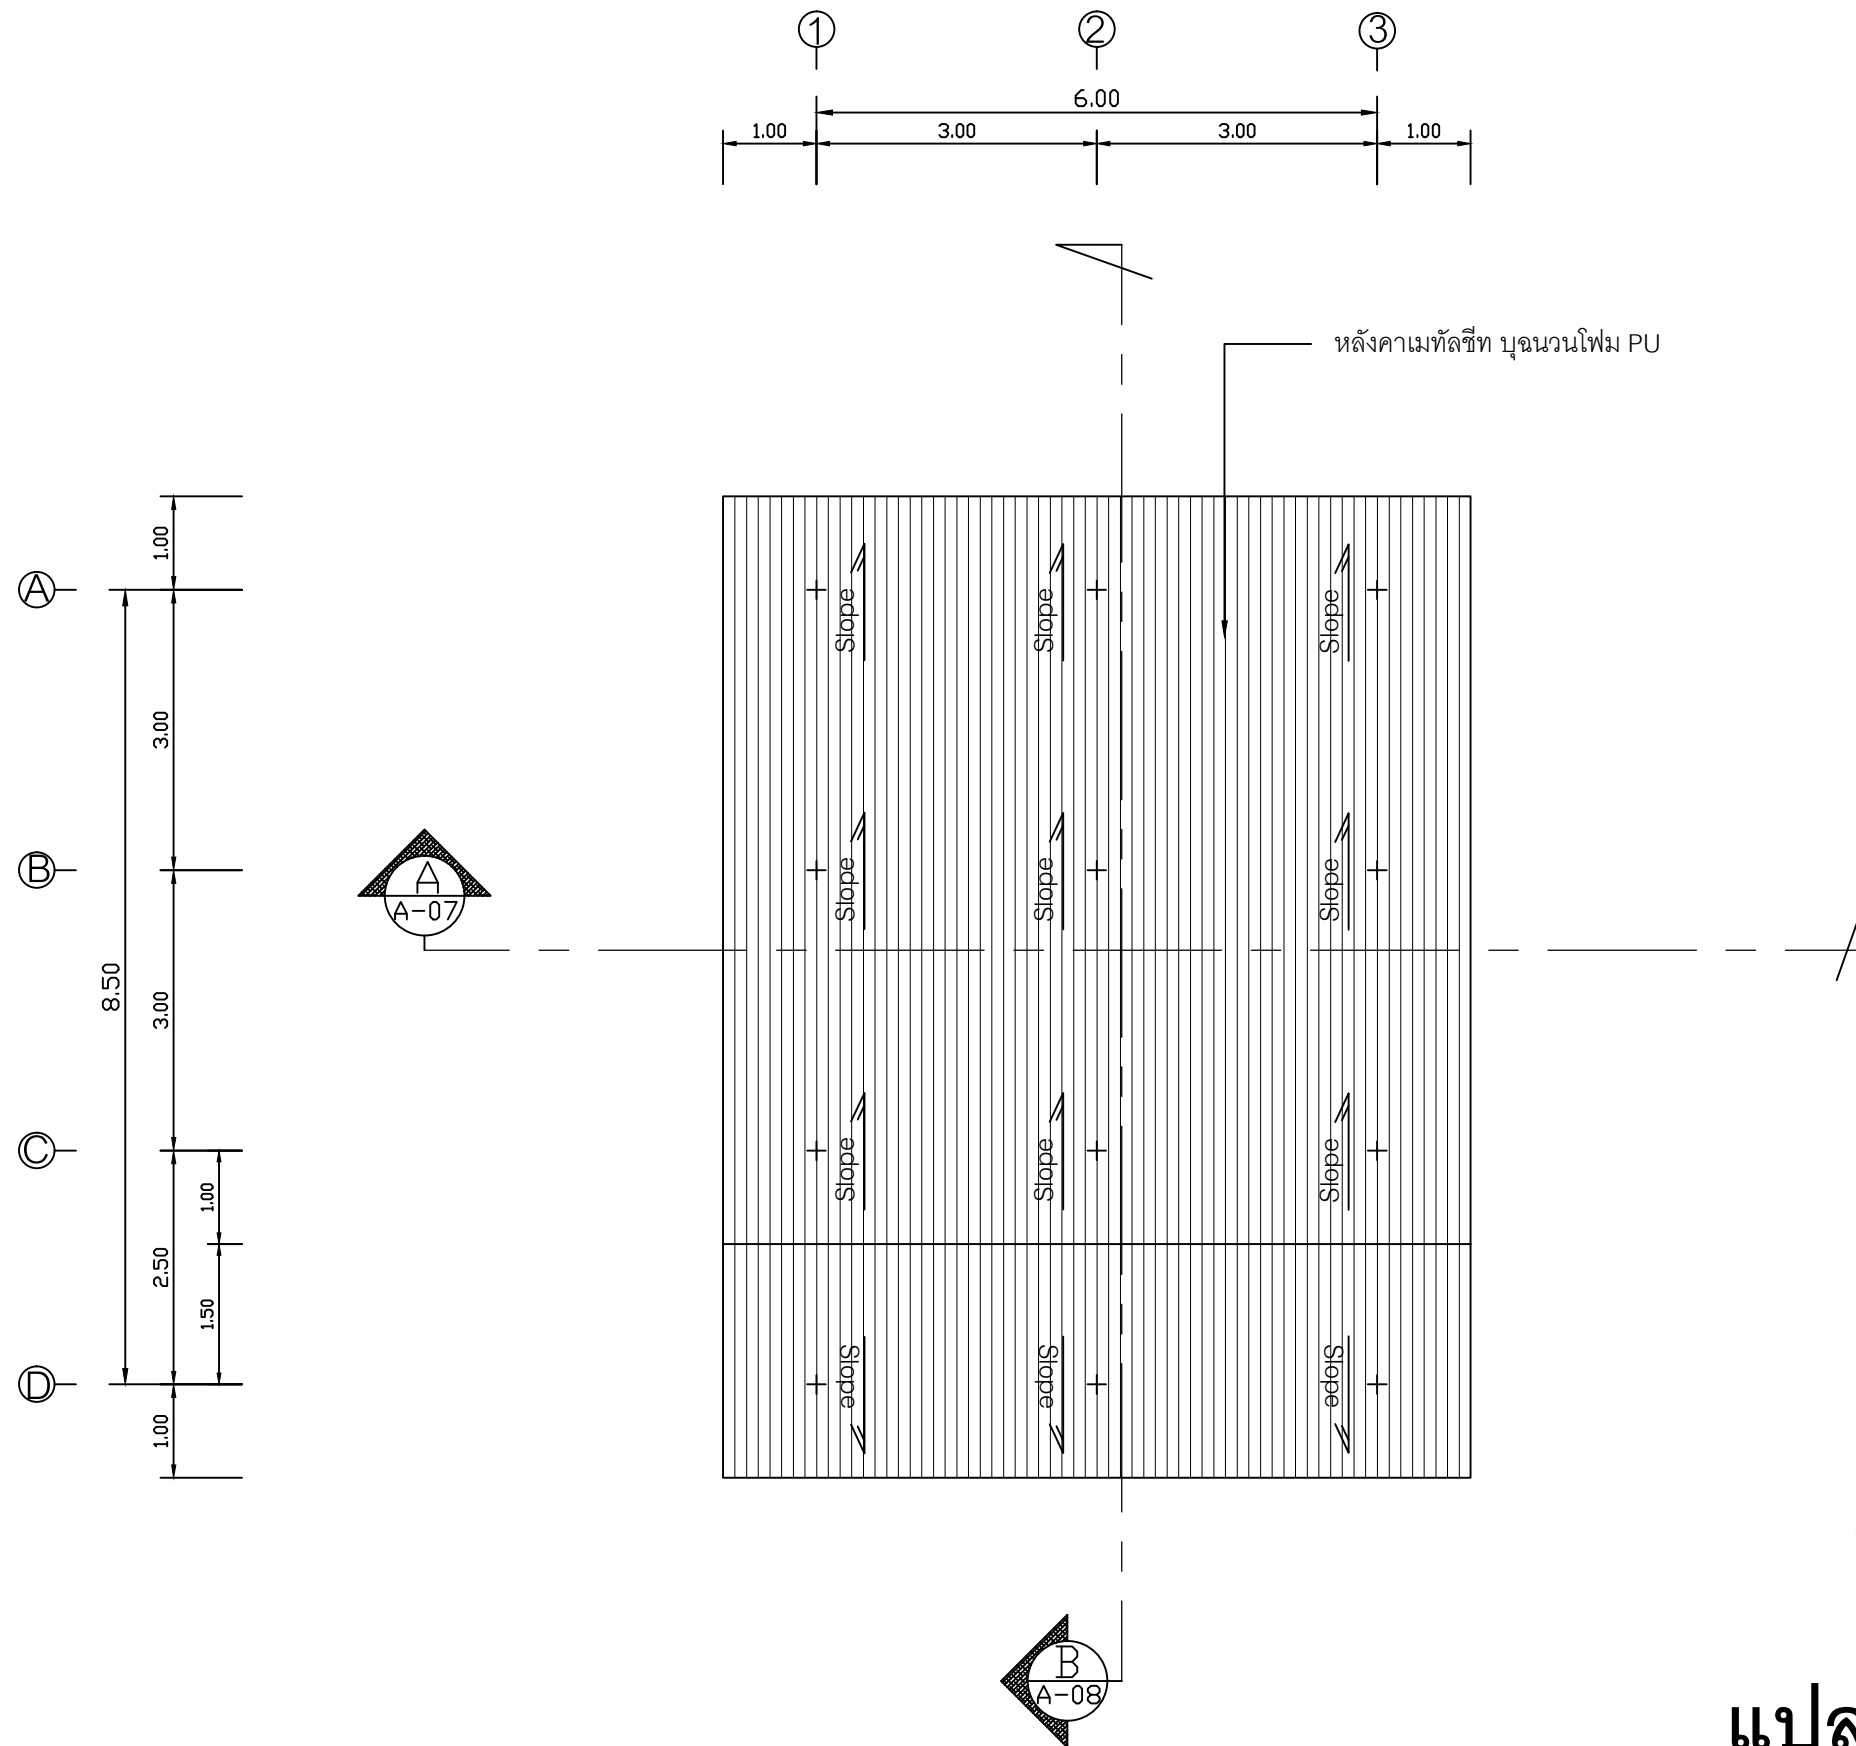

วิศวกรสุขาภิบาล

วิศวกรไฟฟ้า

ผู้เขียน

แบบแสดง

แปลนหลังคา

วันที่เขียน

แผ่นที่	จำนวนแผ่น
A-04	

แปลนหลังคา

SCALE 1:75