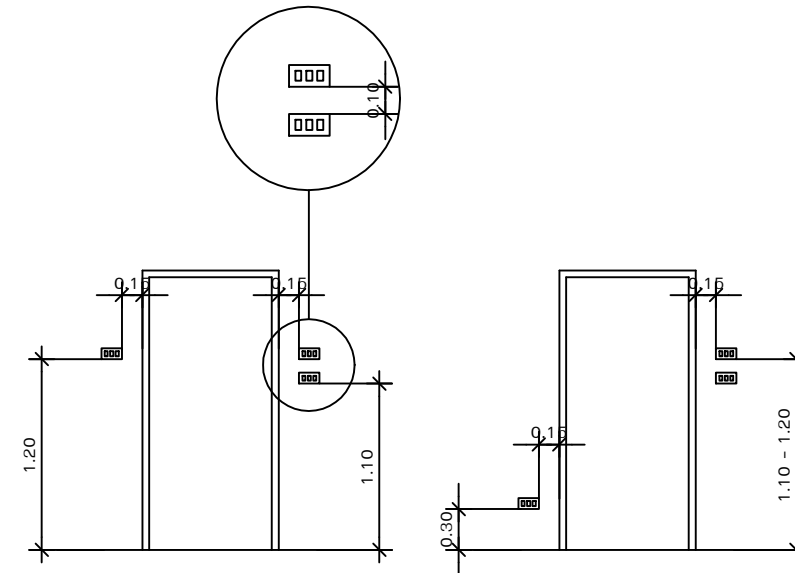

### ระดับการติดตั้งที่แนะนำ

-  หลอด LED 1x9 W.
-  หลอด LED 1x18 W.
-  โคมไฟฟ้า หลอด LED
-  โคม DOWNLIGHT หลอด LED ติดฝังในฝ้าเพดาน
-  โคมไฟกิ่งภายนอก หลอด LED
-  สวิตช์ทางเดียว
-  สวิตช์สองทาง
-  เต้ารับคู่พร้อมขั้วดิน
-  เครื่องปรับอากาศ
-  เครื่องทำน้ำอุ่น
-  แผงควบคุมไฟฟ้า

## แปลนระบบไฟฟ้าชั้นสอง

SCALE

1:75