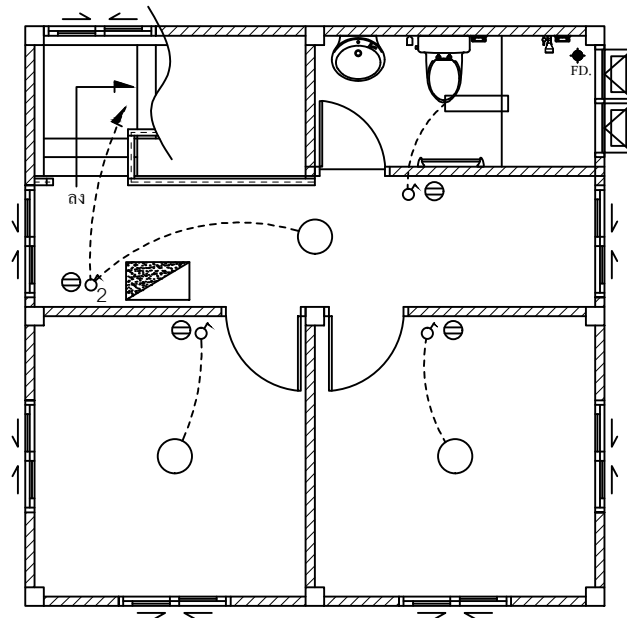

### ระดับการติดตั้งที่แนะนำ

-  หลอด LED 1x9 W.
-  หลอด LED 1x18 W.
-  โคมไฟฟ้า หลอด LED
-  โคม DOWNLIGHT หลอด LED ติดฝังในฝ้าเพดาน
-  โคมไฟกิ่งภายนอก หลอด LED
-  สวิตช์ทางเดียว
-  สวิตช์สองทาง
-  เต้ารับคู่พร้อมขั้วดิน
-  เครื่องปรับอากาศ
-  เครื่องทำน้ำอุ่น
-  แผงควบคุมไฟฟ้า